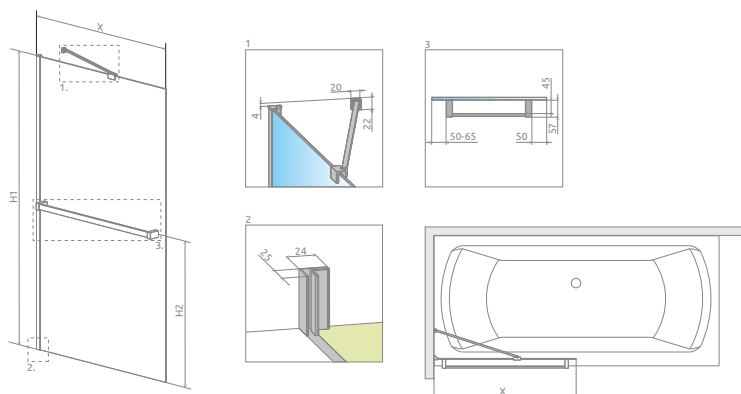

Idea PNJ II с полотенце- держателем

ДОПОЛНИТЕЛЬНЫЕ ОПЦИИ

Данное изделие доступно
в цвете фурнитуры:

01 Хром

Универсальная шторка, возможен как левосторонний, так и правосторонний монтаж.

Модель	Ширина (X)	Высота (H1)	ПРОЗРАЧНОЕ СТЕКЛО
			№ арт.
PNJ II 50 с полотенцедержателем	500-515	1500	10001050-01-01W
PNJ II 60 с полотенцедержателем	600-615	1500	10001060-01-01W
PNJ II 70 с полотенцедержателем	700-715	1500	10001070-01-01W
PNJ II 80 с полотенцедержателем	800-815	1500	10001080-01-01W
PNJ II 90 с полотенцедержателем	900-915	1500	10001090-01-01W
PNJ II 100 с полотенцедержателем	1000-1015	1500	10001100-01-01W

ТЕХНИЧЕСКИЕ РИСУНКИ

Модель	X	H1	H2
PNJ II 50	500-515	1500	750
PNJ II 60	600-615	1500	750
PNJ II 70	700-715	1500	750
PNJ II 80	800-815	1500	750
PNJ II 90	900-915	1500	750
PNJ II 100	1000-1015	1500	750