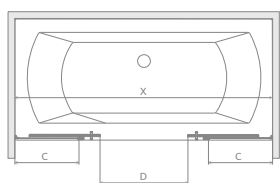

ТЕХНИЧЕСКИЕ РИСУНКИ

За дополнительную цену можно заменить прозрачные уплотнители (опция – №1 - лишь магнитные, опция – №2 - все уплотнители) на уплотнители черного цвета. Ваш выбор укажите в виде пометки к заказу.

Модель	X	D	H
PN DWD 140	1385-1415	550	1505
PN DWD 150	1485-1515	580	1505
PN DWD 160	1585-1615	650	1505
PN DWD 170	1685-1715	680	1505
PN DWD 180	1785-1815	750	1505