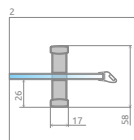

Idea PN DWD

Изделие с другими фурнитурами можно посмотреть на стр. 527

ДОПОЛНИТЕЛЬНЫЕ ОПЦИИ

Данное изделие доступно в следующих цветах фурнитуры:

01 Хром 54 Черный

Модель	Ширина (X)	Высота (H)	ПРОЗРАЧНОЕ СТЕКЛО	
			Фурнитура CHROME № арт.	Фурнитура BLACK № арт.
PN DWD 140	1385-1415	1505	10004140-01-01	10004140-54-01
PN DWD 150	1485-1515	1505	10004150-01-01	10004150-54-01
PN DWD 160	1585-1615	1505	10004160-01-01	10004160-54-01
PN DWD 170	1685-1715	1505	10004170-01-01	10004170-54-01
PN DWD 180	1785-1815	1505	10004180-01-01	10004180-54-01

По стандарту без порога.

ТЕХНИЧЕСКИЕ РИСУНКИ

За дополнительную цену можно заменить прозрачные уплотнители (опция – №1 - лишь магнитные, опция – №2 - все уплотнители) на уплотнители черного цвета. Ваш выбор укажите в виде пометки к заказу.

Модель	X	D	H
PN DWD 140	1385-1415	550	1505
PN DWD 150	1485-1515	580	1505
PN DWD 160	1585-1615	650	1505
PN DWD 170	1685-1715	680	1505
PN DWD 180	1785-1815	750	1505