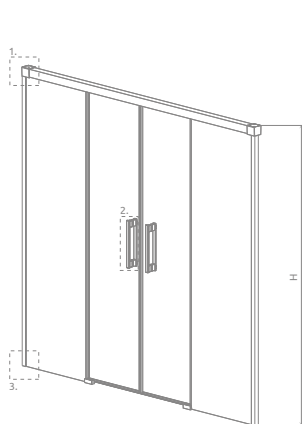

Idea PN DWD

Изделие с другими фурнитурами можно посмотреть на стр. 527

ДОПОЛНИТЕЛЬНЫЕ ОПЦИИ

Данное изделие доступно в следующих цветах фурнитуры:

01 Хром 54 Черный

Модель	Ширина (X)	Высота (H)	ПРОЗРАЧНОЕ СТЕКЛО	
			Фурнитура CHROME № арт.	Фурнитура BLACK № арт.
PN DWD 140	1385-1415	1505	10004140-01-01	10004140-54-01
PN DWD 150	1485-1515	1505	10004150-01-01	10004150-54-01
PN DWD 160	1585-1615	1505	10004160-01-01	10004160-54-01
PN DWD 170	1685-1715	1505	10004170-01-01	10004170-54-01
PN DWD 180	1785-1815	1505	10004180-01-01	10004180-54-01

По стандарту без порога.

ТЕХНИЧЕСКИЕ РИСУНКИ

За дополнительную цену можно заменить прозрачные уплотнители (опция – №1 - лишь магнитные, опция – №2 - все уплотнители) на уплотнители черного цвета. Ваш выбор укажите в виде пометки к заказу.

Модель	X	D	H
PN DWD 140	1385-1415	550	1505
PN DWD 150	1485-1515	580	1505
PN DWD 160	1585-1615	650	1505
PN DWD 170	1685-1715	680	1505
PN DWD 180	1785-1815	750	1505