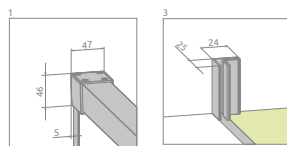

Idea PN DWD

Изделие с другими фурнитурами можно посмотреть на стр. 527

ДОПОЛНИТЕЛЬНЫЕ ОПЦИИ

Данное изделие доступно в следующих цветах фурнитуры:

01 Хром 54 Черный

Модель	Ширина (X)	Высота (H)	ПРОЗРАЧНОЕ СТЕКЛО	
			Фурнитура CHROME № арт.	Фурнитура BLACK № арт.
PN DWD 140	1385-1415	1505	10004140-01-01	10004140-54-01
PN DWD 150	1485-1515	1505	10004150-01-01	10004150-54-01
PN DWD 160	1585-1615	1505	10004160-01-01	10004160-54-01
PN DWD 170	1685-1715	1505	10004170-01-01	10004170-54-01
PN DWD 180	1785-1815	1505	10004180-01-01	10004180-54-01

По стандарту без порога.

ТЕХНИЧЕСКИЕ РИСУНКИ

За дополнительную цену можно заменить прозрачные уплотнители (опция – №1 - лишь магнитные, опция – №2 - все уплотнители) на уплотнители черного цвета. Ваш выбор укажите в виде пометки к заказу.

Модель	X	D	H
PN DWD 140	1385-1415	550	1505
PN DWD 150	1485-1515	580	1505
PN DWD 160	1585-1615	650	1505
PN DWD 170	1685-1715	680	1505
PN DWD 180	1785-1815	750	1505