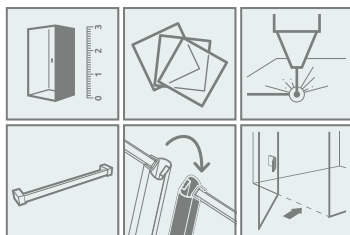

Idea PN DWD

Изделие с другими фурнитурами можно посмотреть на стр. 527

ДОПОЛНИТЕЛЬНЫЕ ОПЦИИ

Данное изделие доступно в следующих цветах фурнитуры:

01 Хром 54 Черный

Модель	Ширина (X)	Высота (H)	ПРОЗРАЧНОЕ СТЕКЛО	
			Фурнитура CHROME № арт.	Фурнитура BLACK № арт.
PN DWD 140	1385-1415	1505	10004140-01-01	10004140-54-01
PN DWD 150	1485-1515	1505	10004150-01-01	10004150-54-01
PN DWD 160	1585-1615	1505	10004160-01-01	10004160-54-01
PN DWD 170	1685-1715	1505	10004170-01-01	10004170-54-01
PN DWD 180	1785-1815	1505	10004180-01-01	10004180-54-01

По стандарту без порога.

ТЕХНИЧЕСКИЕ РИСУНКИ

За дополнительную цену можно заменить прозрачные уплотнители (опция – №1 - лишь магнитные, опция – №2 - все уплотнители) на уплотнители черного цвета. Ваш выбор укажите в виде пометки к заказу.

Модель	X	D	H
PN DWD 140	1385-1415	550	1505
PN DWD 150	1485-1515	580	1505
PN DWD 160	1585-1615	650	1505
PN DWD 170	1685-1715	680	1505
PN DWD 180	1785-1815	750	1505