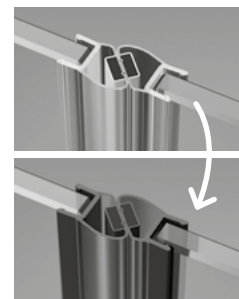

Дверь	A1	X1	Y1	D	H1
KDS 100	1000	990-1000	985-995	373	2005
KDS 110	1100	1090-1100	1085-1095	423	2005
KDS 120	1200	1190-1200	1185-1195	473	2005
KDS 130	1300	1290-1300	1285-1295	523	2005
KDS 140	1400	1390-1400	1385-1395	573	2005
KDS 150	1500	1490-1500	1485-1495	623	2005
KDS 160	1600	1590-1600	1585-1595	673	2005

Боковая стенка S2	A2	X2	X3	Y3	H2
S2 70	700	679-694	683-698	678-693	2000
S2 75	750	729-744	733-748	728-743	2000
S2 80	800	779-794	783-798	778-793	2000
S2 90	900	879-894	883-898	878-893	2000
S2 100	1000	979-994	983-998	978-993	2000
S2 110	1100	1079-1094	1083-1098	1078-1093	2000
S2 120	1200	1179-1194	1183-1198	1178-1193	2000