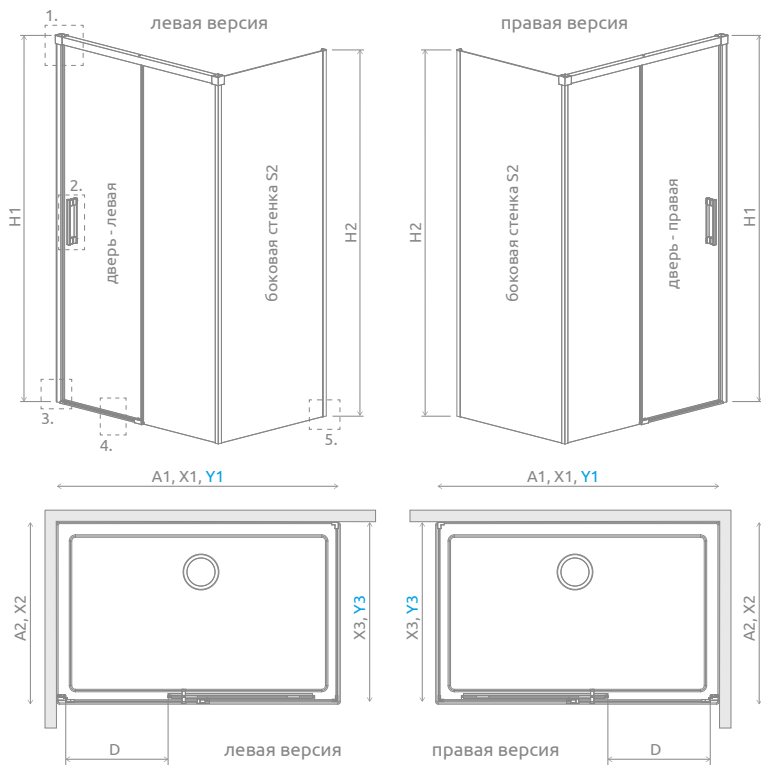

# Idea KDS

Изделие с другими фурнитурами можно посмотреть на стр. 195

Данное изделие доступно в следующих цветах фурнитуры:

01 Хром 54 Черный

Idea KDS + Kyntos F

В заказе надо указать 2 номера артикулов: раздвижной двери и боковой стенки. При оформлении заказа, пожалуйста, укажите все номера артикулов.

## ДВЕРЬ

Модель	ПРОЗРАЧНОЕ СТЕКЛО	
	Фурнитура <b>CHROME</b> № арт.	Фурнитура <b>BLACK</b> № арт.
KDS door 100 L	10115100-01-01L	10115100-54-01L
KDS door 100 R	10115100-01-01R	10115100-54-01R
KDS door 110 L	10115110-01-01L	10115110-54-01L
KDS door 110 R	10115110-01-01R	10115110-54-01R
KDS door 120 L	10115120-01-01L	10115120-54-01L
KDS door 120 R	10115120-01-01R	10115120-54-01R
KDS door 130 L	10115130-01-01L	10115130-54-01L
KDS door 130 R	10115130-01-01R	10115130-54-01R
KDS door 140 L	10115140-01-01L	10115140-54-01L
KDS door 140 R	10115140-01-01R	10115140-54-01R
KDS door 150 L	10115150-01-01L	10115150-54-01L
KDS door 150 R	10115150-01-01R	10115150-54-01R
KDS door 160 L	10115160-01-01L	10115160-54-01L
KDS door 160 R	10115160-01-01R	10115160-54-01R

## БОКОВАЯ СТЕНКА S2

Модель	ПРОЗРАЧНОЕ СТЕКЛО	
	Фурнитура <b>CHROME</b> № арт.	Фурнитура <b>BLACK</b> № арт.
S2 70		10117070-01-01
S2 75		10117075-01-01
S2 80		10117080-01-01
S2 90		10117090-01-01
S2 100		10117100-01-01
S2 110		10117110-01-01
S2 120		10117120-01-01

# ТЕХНИЧЕСКИЕ РИСУНКИ

Дверь	A1	X1	Y1	D	H1
KDS 100	1000	990-1000	985-995	373	2005
KDS 110	1100	1090-1100	1085-1095	423	2005
KDS 120	1200	1190-1200	1185-1195	473	2005
KDS 130	1300	1290-1300	1285-1295	523	2005
KDS 140	1400	1390-1400	1385-1395	573	2005
KDS 150	1500	1490-1500	1485-1495	623	2005
KDS 160	1600	1590-1600	1585-1595	673	2005