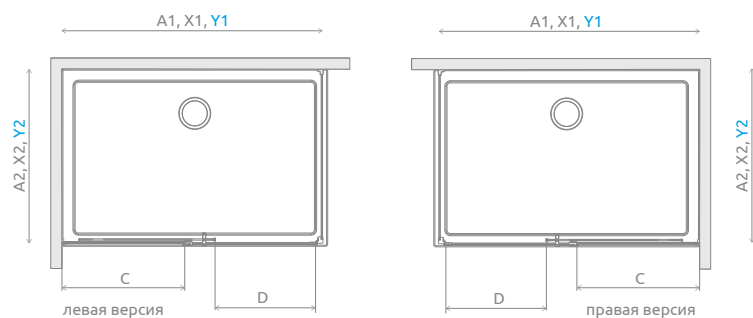

ТЕХНИЧЕСКИЕ РИСУНКИ