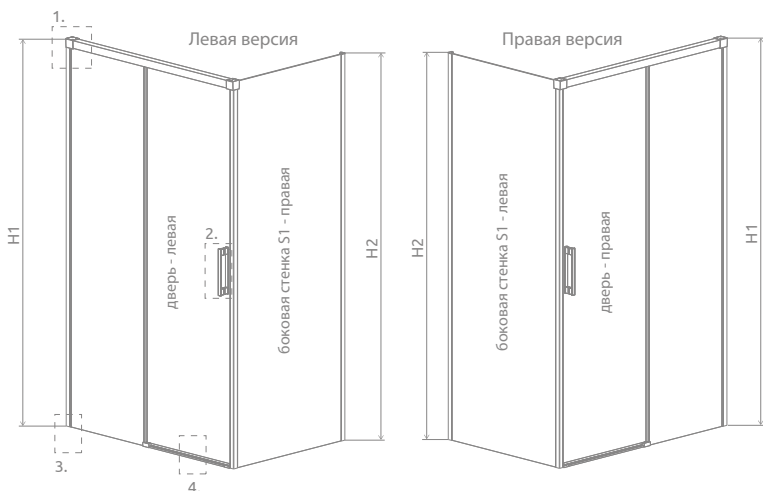

ТЕХНИЧЕСКИЕ РИСУНКИ