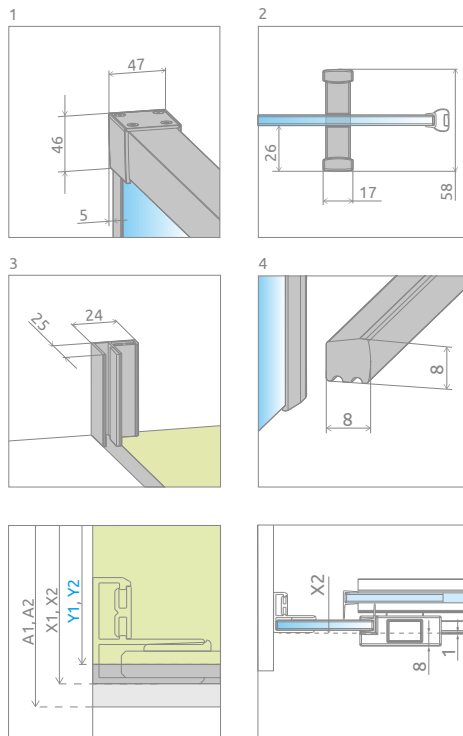

БОКОВАЯ СТЕНКА S1

Модель	ПРОЗРАЧНОЕ СТЕКЛО			
	Фурнитура CHROME № арт.	Фурнитура BLACK № арт.	Фурнитура WHITE № арт.	Фурнитура GOLD № арт.
S1 70 L	387048-01-01L	387048-54-01L	387048-04-01L	387048-09-01L
S1 70 R	387048-01-01R	387048-54-01R	387048-04-01R	387048-09-01R
S1 75 L	387049-01-01L	387049-54-01L	387049-04-01L	387049-09-01L
S1 75 R	387049-01-01R	387049-54-01R	387049-04-01R	387049-09-01R
S1 80 L	387051-01-01L	387051-54-01L	387051-04-01L	387051-09-01L
S1 80 R	387051-01-01R	387051-54-01R	387051-04-01R	387051-09-01R
S1 90 L	387050-01-01L	387050-54-01L	387050-04-01L	387050-09-01L
S1 90 R	387050-01-01R	387050-54-01R	387050-04-01R	387050-09-01R
S1 100 L	387052-01-01L	387052-54-01L	387052-04-01L	387052-09-01L
S1 100 R	387052-01-01R	387052-54-01R	387052-04-01R	387052-09-01R
S1 110 L	387053-01-01L	387053-54-01L	387053-04-01L	387053-09-01L
S1 110 R	387053-01-01R	387053-54-01R	387053-04-01R	387053-09-01R
S1 120 L	387054-01-01L	387054-54-01L	387054-04-01L	387054-09-01L
S1 120 R	387054-01-01R	387054-54-01R	387054-04-01R	387054-09-01R

ТЕХНИЧЕСКИЕ РИСУНКИ

Дверь	A1	X1	Y1	C	D	H1
KDJ 100	1000	985-1000	980-995	455-470	390	2005
KDJ 110	1100	1085-1100	1080-1095	505-520	440	2005
KDJ 120	1200	1185-1200	1180-1195	555-570	490	2005
KDJ 130	1300	1285-1300	1280-1295	605-620	540	2005
KDJ 140	1400	1385-1400	1380-1395	655-670	590	2005
KDJ 150	1500	1485-1500	1480-1495	705-720	640	2005
KDJ 160	1600	1585-1600	1580-1595	755-770	690	2005