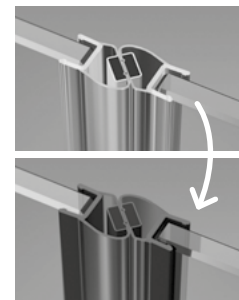

ТЕХНИЧЕСКИЕ РИСУНКИ