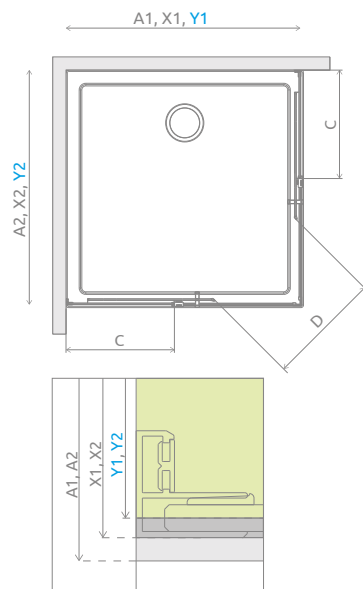

ЛЕВАЯ ЧАСТЬ КАБИНЫ

Модель	ПРОЗРАЧНОЕ СТЕКЛО			
	Фурнитура CHROME № арт.	Фурнитура BLACK № арт.	Фурнитура WHITE № арт.	Фурнитура GOLD № арт.
KDD 70 L	387065-01-01L	387065-54-01L	387065-04-01L	387065-09-01L
KDD 75 L	387066-01-01L	387066-54-01L	387066-04-01L	387066-09-01L
KDD 80 L	387061-01-01L	387061-54-01L	387061-04-01L	387061-09-01L
KDD 90 L	387060-01-01L	387060-54-01L	387060-04-01L	387060-09-01L
KDD 100 L	387062-01-01L	387062-54-01L	387062-04-01L	387062-09-01L
KDD 110 L	387063-01-01L	387063-54-01L	387063-04-01L	387063-09-01L
KDD 120 L	387064-01-01L	387064-54-01L	387064-04-01L	387064-09-01L

ТЕХНИЧЕСКИЕ РИСУНКИ

Модель	D
KDD 70L×70R	365
KDD 70L×75R	385
KDD 70L×80R	400
KDD 70L×90R	440
KDD 70L×100R	485
KDD 70L×110R	525
KDD 70L×120R	570
KDD 75L×70R	385
KDD 75L×75R	400
KDD 75L×80R	420
KDD 75L×90R	460
KDD 75L×100R	500
KDD 75L×110R	540
KDD 75L×120R	585

Модель	A1/A2	X1/X2	Y1/Y2	C1/C2	H
KDD 70 L/P	700	685-700	680-695	305-320	2005
KDD 75 L/P	750	735-750	730-745	330-345	2005
KDD 80 L/P	800	785-800	780-795	355-370	2005
KDD 90 L/P	900	885-900	880-895	405-420	2005
KDD 100 L/P	1000	985-1000	980-995	455-470	2005
KDD 110 L/P	1100	1085-1100	1080-1095	505-520	2005
KDD 120 L/P	1200	1185-1200	1180-1195	555-570	2005