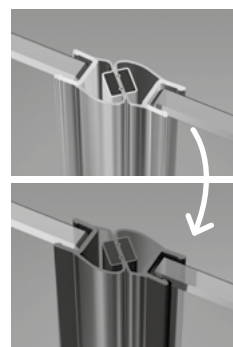

ТЕХНИЧЕСКИЕ РИСУНКИ