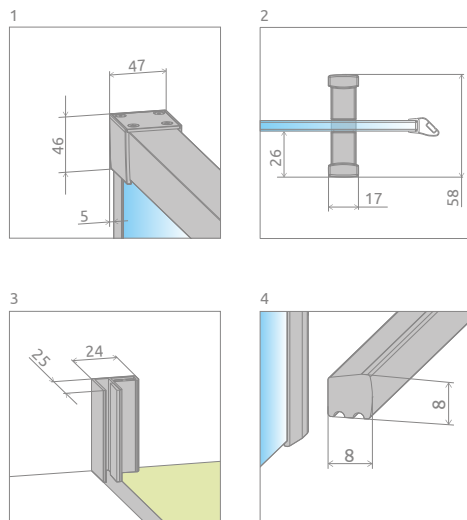

ТЕХНИЧЕСКИЕ РИСУНКИ