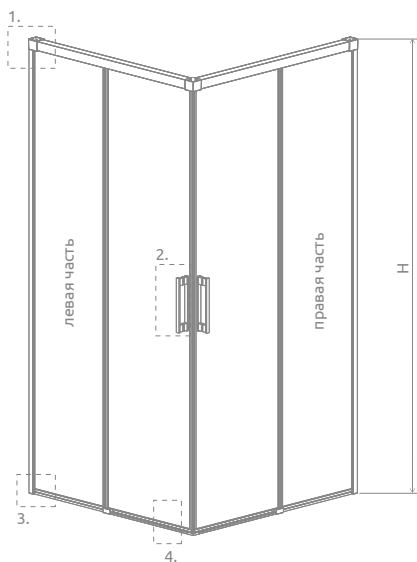

Idea KDD

Изделие с другими фурнитурами можно посмотреть на стр. 193

Данное изделие доступно в следующих цветах фурнитуры:

01 Хром 54 Черный 09 Золото 04 Белый

Новинка

Idea KDD + Argos C

В заказе надо указать 2 номера артикулов: левой и правой части кабины. При оформлении заказа, пожалуйста, указывайте все номера артикулов.

ЛЕВАЯ ЧАСТЬ КАБИНЫ

Модель	ПРОЗРАЧНОЕ СТЕКЛО			
	Фурнитура CHROME № арт.	Фурнитура BLACK № арт.	Фурнитура WHITE № арт.	Фурнитура GOLD № арт.
KDD 70 L	387065-01-01L	387065-54-01L	387065-04-01L	387065-09-01L
KDD 75 L	387066-01-01L	387066-54-01L	387066-04-01L	387066-09-01L
KDD 80 L	387061-01-01L	387061-54-01L	387061-04-01L	387061-09-01L
KDD 90 L	387060-01-01L	387060-54-01L	387060-04-01L	387060-09-01L
KDD 100 L	387062-01-01L	387062-54-01L	387062-04-01L	387062-09-01L
KDD 110 L	387063-01-01L	387063-54-01L	387063-04-01L	387063-09-01L
KDD 120 L	387064-01-01L	387064-54-01L	387064-04-01L	387064-09-01L

ПРАВАЯ ЧАСТЬ КАБИНЫ

Модель	ПРОЗРАЧНОЕ СТЕКЛО			
	Фурнитура CHROME № арт.	Фурнитура BLACK № арт.	Фурнитура WHITE № арт.	Фурнитура GOLD № арт.
KDD 70 R	387065-01-01R	387065-54-01R	387065-04-01R	387065-09-01R
KDD 75 R	387066-01-01R	387066-54-01R	387066-04-01R	387066-09-01R
KDD 80 R	387061-01-01R	387061-54-01R	387061-04-01R	387061-09-01R
KDD 90 R	387060-01-01R	387060-54-01R	387060-04-01R	387060-09-01R
KDD 100 R	387062-01-01R	387062-54-01R	387062-04-01R	387062-09-01R
KDD 110 R	387063-01-01R	387063-54-01R	387063-04-01R	387063-09-01R
KDD 120 R	387064-01-01R	387064-54-01R	387064-04-01R	387064-09-01R

ТЕХНИЧЕСКИЕ РИСУНКИ

Модель	D
KDD 70L×70R	365
KDD 70L×75R	385
KDD 70L×80R	400
KDD 70L×90R	440
KDD 70L×100R	485
KDD 70L×110R	525
KDD 70L×120R	570
KDD 75L×70R	385
KDD 75L×75R	400
KDD 75L×80R	420
KDD 75L×90R	460
KDD 75L×100R	500
KDD 75L×110R	540
KDD 75L×120R	585