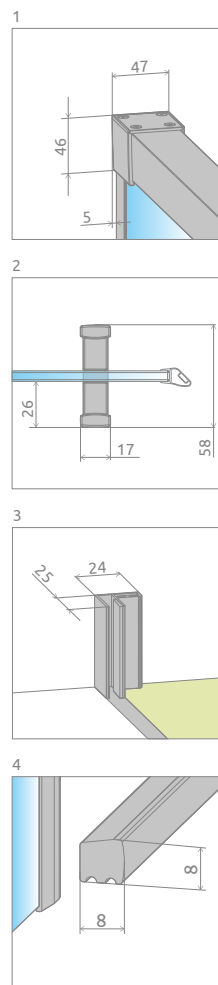

Idea DWD

Изделие с другими фурнитурами можно посмотреть на стр. 196

Данное изделие доступно в следующих цветах фурнитуры:

01 Хром 54 Черный 09 Золото 04 Белый

Новинка

Idea DWD + душевая плита

Модель	ПРОЗРАЧНОЕ СТЕКЛО			
	Фурнитура CHROME № арт.	Фурнитура BLACK № арт.	Фурнитура WHITE № арт.	Фурнитура GOLD № арт.
DWD 140	387124-01-01	387124-54-01	387124-04-01	387124-09-01
DWD 150	387125-01-01	387125-54-01	387125-04-01	387125-09-01
DWD 160	387126-01-01	387126-54-01	387126-04-01	387126-09-01
DWD 170	387127-01-01	387127-54-01	387127-04-01	387127-09-01
DWD 180	387128-01-01	387128-54-01	387128-04-01	387128-09-01
DWD 190	387129-01-01	387129-54-01	387129-04-01	387129-09-01
DWD 200	387120-01-01	387120-54-01	387120-04-01	387120-09-01

Модель	X	X	D	H
DWD 140	1385-1415	320-335	550	2005
DWD 150	1485-1515	335-350	580	2005
DWD 160	1585-1615	370-385	650	2005
DWD 170	1685-1715	385-400	680	2005
DWD 180	1785-1815	420-435	750	2005
DWD 190	1885-1915	435-450	780	2005
DWD 200	1985-2015	470-485	850	2005

Расширительные профили	Фурнитура CHROME № арт.	Фурнитура BLACK № арт.	Фурнитура WHITE № арт.	Фурнитура GOLD № арт.
 <p>Профиль +2 см – возможно установить только со стороны: неподвижной передней стенки</p>	P01-ID-001-01	P01-ID-001-54	P01-ID-001-04	P01-ID-001-09