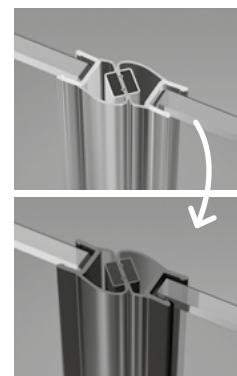

Idea DWD

Изделие с другими фурнитурами можно посмотреть на стр. 196

Данное изделие доступно в следующих цветах фурнитуры:

01 Хром 54 Черный 09 Золото 04 Белый

Новинка

Idea DWD + душевая плита

Модель	ПРОЗРАЧНОЕ СТЕКЛО			
	Фурнитура CHROME № арт.	Фурнитура BLACK № арт.	Фурнитура WHITE № арт.	Фурнитура GOLD № арт.
DWD 140	387124-01-01	387124-54-01	387124-04-01	387124-09-01
DWD 150	387125-01-01	387125-54-01	387125-04-01	387125-09-01
DWD 160	387126-01-01	387126-54-01	387126-04-01	387126-09-01
DWD 170	387127-01-01	387127-54-01	387127-04-01	387127-09-01
DWD 180	387128-01-01	387128-54-01	387128-04-01	387128-09-01
DWD 190	387129-01-01	387129-54-01	387129-04-01	387129-09-01
DWD 200	387120-01-01	387120-54-01	387120-04-01	387120-09-01

Модель	X	X	D	H
DWD 140	1385-1415	320-335	550	2005
DWD 150	1485-1515	335-350	580	2005
DWD 160	1585-1615	370-385	650	2005
DWD 170	1685-1715	385-400	680	2005
DWD 180	1785-1815	420-435	750	2005
DWD 190	1885-1915	435-450	780	2005
DWD 200	1985-2015	470-485	850	2005

Расширительные профили	Фурнитура CHROME № арт.	Фурнитура BLACK № арт.	Фурнитура WHITE № арт.	Фурнитура GOLD № арт.
 <p>Профиль +2 см – возможно установить только со стороны: неподвижной передней стенки</p>	P01-ID-001-01	P01-ID-001-54	P01-ID-001-04	P01-ID-001-09