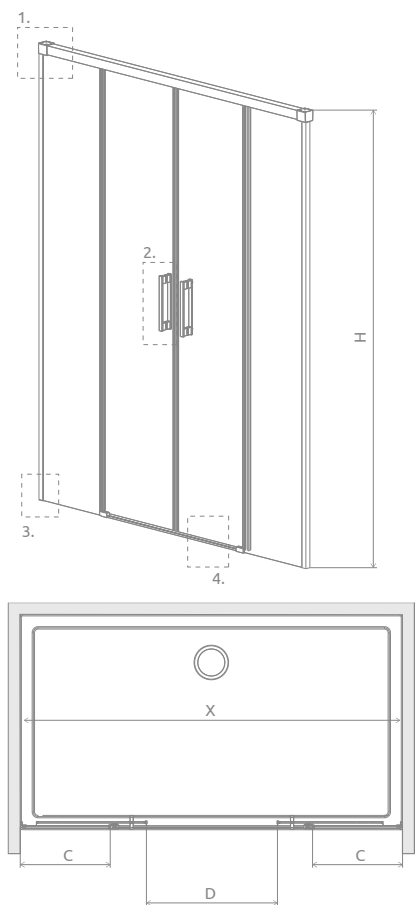

Idea DWD

Изделие с другими фурнитурами можно посмотреть на стр. 196

Данное изделие доступно в следующих цветах фурнитуры:

01 Хром 54 Черный 09 Золото 04 Белый

Новинка

Idea DWD + душевая плита

Модель	ПРОЗРАЧНОЕ СТЕКЛО			
	Фурнитура CHROME № арт.	Фурнитура BLACK № арт.	Фурнитура WHITE № арт.	Фурнитура GOLD № арт.
DWD 140	387124-01-01	387124-54-01	387124-04-01	387124-09-01
DWD 150	387125-01-01	387125-54-01	387125-04-01	387125-09-01
DWD 160	387126-01-01	387126-54-01	387126-04-01	387126-09-01
DWD 170	387127-01-01	387127-54-01	387127-04-01	387127-09-01
DWD 180	387128-01-01	387128-54-01	387128-04-01	387128-09-01
DWD 190	387129-01-01	387129-54-01	387129-04-01	387129-09-01
DWD 200	387120-01-01	387120-54-01	387120-04-01	387120-09-01

Модель	X	X	D	H
DWD 140	1385-1415	320-335	550	2005
DWD 150	1485-1515	335-350	580	2005
DWD 160	1585-1615	370-385	650	2005
DWD 170	1685-1715	385-400	680	2005
DWD 180	1785-1815	420-435	750	2005
DWD 190	1885-1915	435-450	780	2005
DWD 200	1985-2015	470-485	850	2005

Расширительные профили	Фурнитура CHROME № арт.	Фурнитура BLACK № арт.	Фурнитура WHITE № арт.	Фурнитура GOLD № арт.
 <p>Профиль +2 см – возможно установить только со стороны: неподвижной передней стенки</p>	P01-ID-001-01	P01-ID-001-54	P01-ID-001-04	P01-ID-001-09