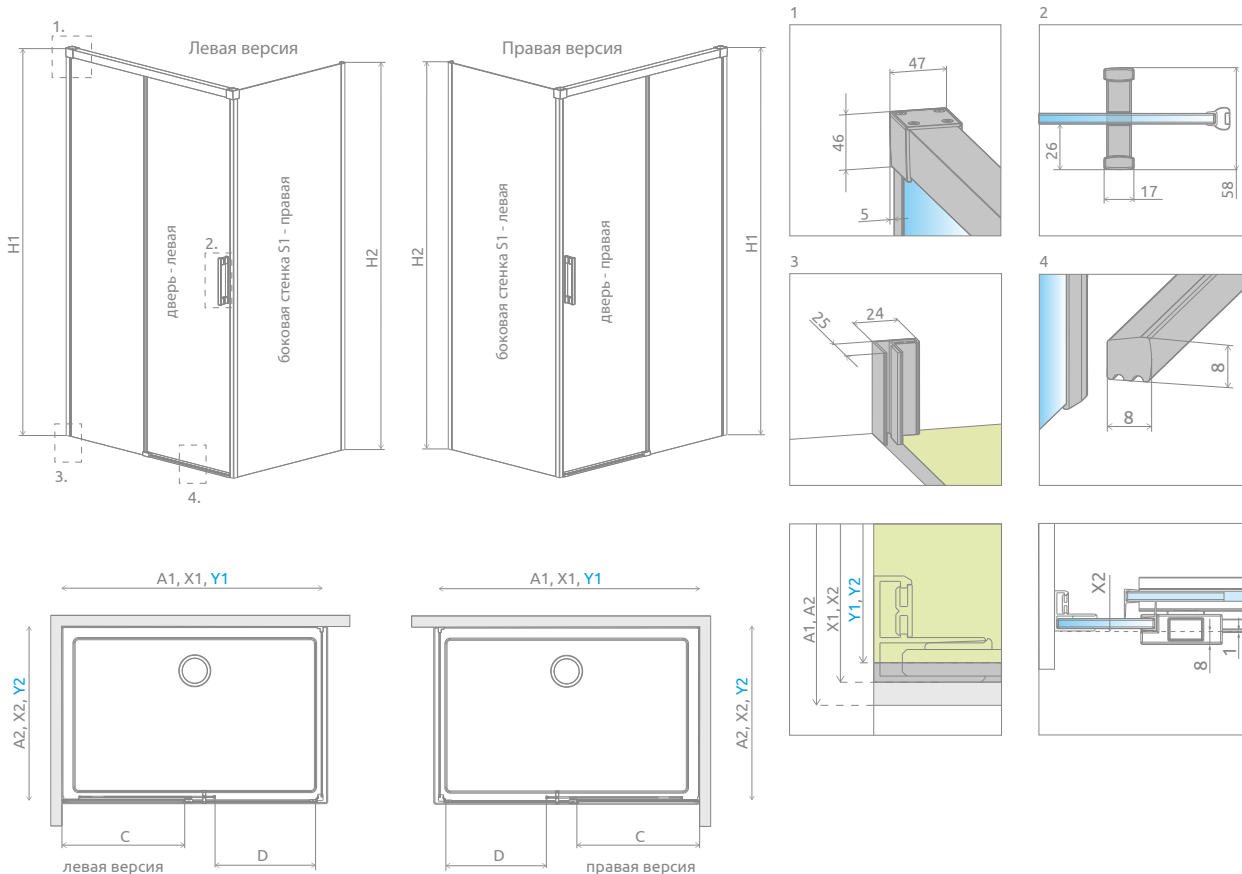

В заказе надо указать 2 номера артикулов: раздвижной двери и боковой стенки. При оформлении заказа, пожалуйста, укажите все номера артикулов.

ДВЕРЬ

Модель	FACTORY / ПРОЗРАЧНОЕ СТЕКЛО
	Фурнитура: BLACK № арт.
KDJ door 100 L	387040-54-55L
KDJ door 100 R	387040-54-55R
KDJ door 110 L	387041-54-55L
KDJ door 110 R	387041-54-55R
KDJ door 120 L	387042-54-55L
KDJ door 120 R	387042-54-55R
KDJ door 130 L	387043-54-55L
KDJ door 130 R	387043-54-55R
KDJ door 140 L	387044-54-55L
KDJ door 140 R	387044-54-55R
KDJ door 150 L	387045-54-55L
KDJ door 150 R	387045-54-55R
KDJ door 160 L	387046-54-55L
KDJ door 160 R	387046-54-55R

БОКОВАЯ СТЕНКА S1

Модель	FACTORY / ПРОЗРАЧНОЕ СТЕКЛО
	Фурнитура: BLACK № арт.
S1 70 L	387048-54-55L
S1 70 R	387048-54-55R
S1 75 L	387049-54-55L
S1 75 R	387049-54-55R
S1 80 L	387051-54-55L
S1 80 R	387051-54-55R
S1 90 L	387050-54-55L
S1 90 R	387050-54-55R
S1 100 L	387052-54-55L
S1 100 R	387052-54-55R
S1 110 L	387053-54-55L
S1 110 R	387053-54-55R
S1 120 L	387054-54-55L
S1 120 R	387054-54-55R

ТЕХНИЧЕСКИЕ РИСУНКИ

Дверь	A1	X1	Y1	C	D	H1	Вариант
KDJ 100	1000	985-1000	980-995	455-470	390	2005	W2
KDJ 110	1100	1085-1100	1080-1095	505-520	440	2005	
KDJ 120	1200	1185-1200	1180-1195	555-570	490	2005	
KDJ 130	1300	1285-1300	1280-1295	605-620	540	2005	
KDJ 140	1400	1385-1400	1380-1395	655-670	590	2005	
KDJ 150	1500	1485-1500	1480-1495	705-720	640	2005	
KDJ 160	1600	1585-1600	1580-1595	755-770	690	2005	

Боковая стенка S1	A2	X2	Y2	H2	Вариант
S1 70	700	685-700	680-695	2000	W2
S1 75	750	735-750	730-745	2000	
S1 80	800	785-800	780-795	2000	
S1 90	900	885-900	880-895	2000	W3
S1 100	1000	985-1000	980-995	2000	
S1 110	1100	1085-1100	1080-1095	2000	
S1 120	1200	1185-1200	1180-1195	2000	