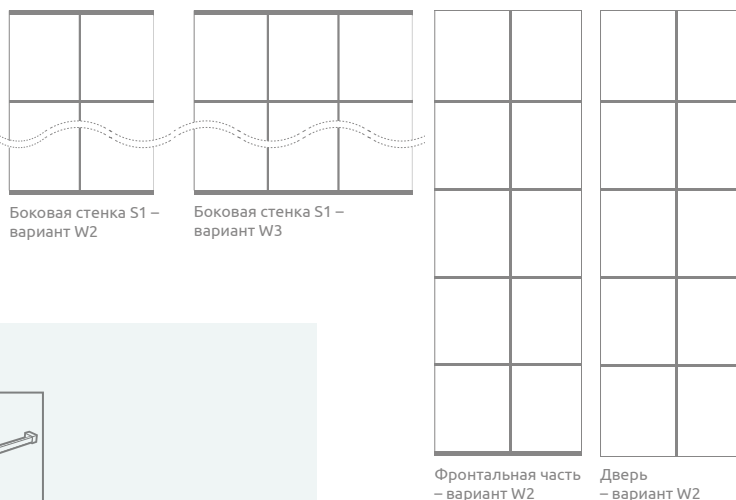

Дверь	A1	X1	Y1	C	D	H1	Вариант
KDJ 100	1000	985-1000	980-995	455-470	390	2005	W2
KDJ 110	1100	1085-1100	1080-1095	505-520	440	2005	
KDJ 120	1200	1185-1200	1180-1195	555-570	490	2005	
KDJ 130	1300	1285-1300	1280-1295	605-620	540	2005	
KDJ 140	1400	1385-1400	1380-1395	655-670	590	2005	
KDJ 150	1500	1485-1500	1480-1495	705-720	640	2005	
KDJ 160	1600	1585-1600	1580-1595	755-770	690	2005	

Расширительные профили		Фурнитура BLACK № арт.
	Профиль +2 см – возможно установить только со стороны: неподвижной передней стенки	P01-ID-001-54
	Профиль +2 см – возможно установить только со стороны: боковой стенки	P01-ID-KDJ-SC-54

Боковая стенка S1	A2	X2	Y2	H2	Вариант
S1 70	700	685-700	680-695	2000	W2
S1 75	750	735-750	730-745	2000	
S1 80	800	785-800	780-795	2000	
S1 90	900	885-900	880-895	2000	W3
S1 100	1000	985-1000	980-995	2000	
S1 110	1100	1085-1100	1080-1095	2000	
S1 120	1200	1185-1200	1180-1195	2000