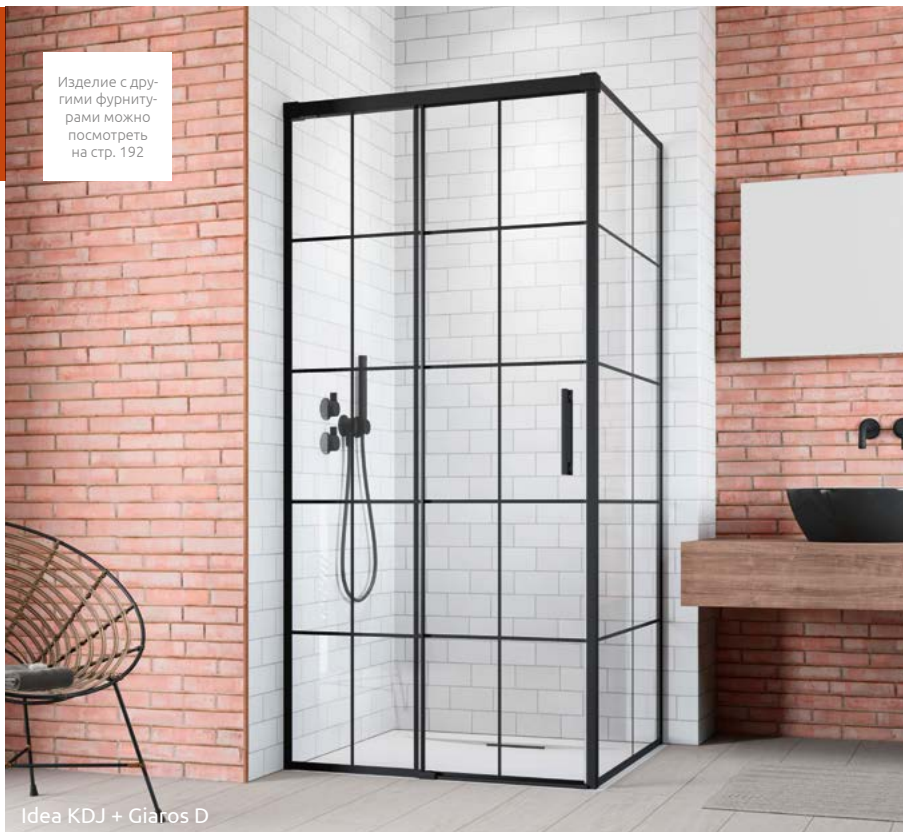

Idea Black KDJ Factory

Изделие с другими фурнитурами можно посмотреть на стр. 192

Данное изделие доступно в цвете фурнитуры:

54 Черный

Idea KDJ + Giaros D

Узор выполнен керамической краской, нанесенной с внешней стороны, которая сплавляется со стеклом при закалке.

БОКОВАЯ СТЕНКА S1

Модель	FACTORY / ПРОЗРАЧНОЕ СТЕКЛО
	Фурнитура: BLACK № арт.
S1 70 L	387048-54-55L
S1 70 R	387048-54-55R
S1 75 L	387049-54-55L
S1 75 R	387049-54-55R
S1 80 L	387051-54-55L
S1 80 R	387051-54-55R
S1 90 L	387050-54-55L
S1 90 R	387050-54-55R
S1 100 L	387052-54-55L
S1 100 R	387052-54-55R
S1 110 L	387053-54-55L
S1 110 R	387053-54-55R
S1 120 L	387054-54-55L
S1 120 R	387054-54-55R