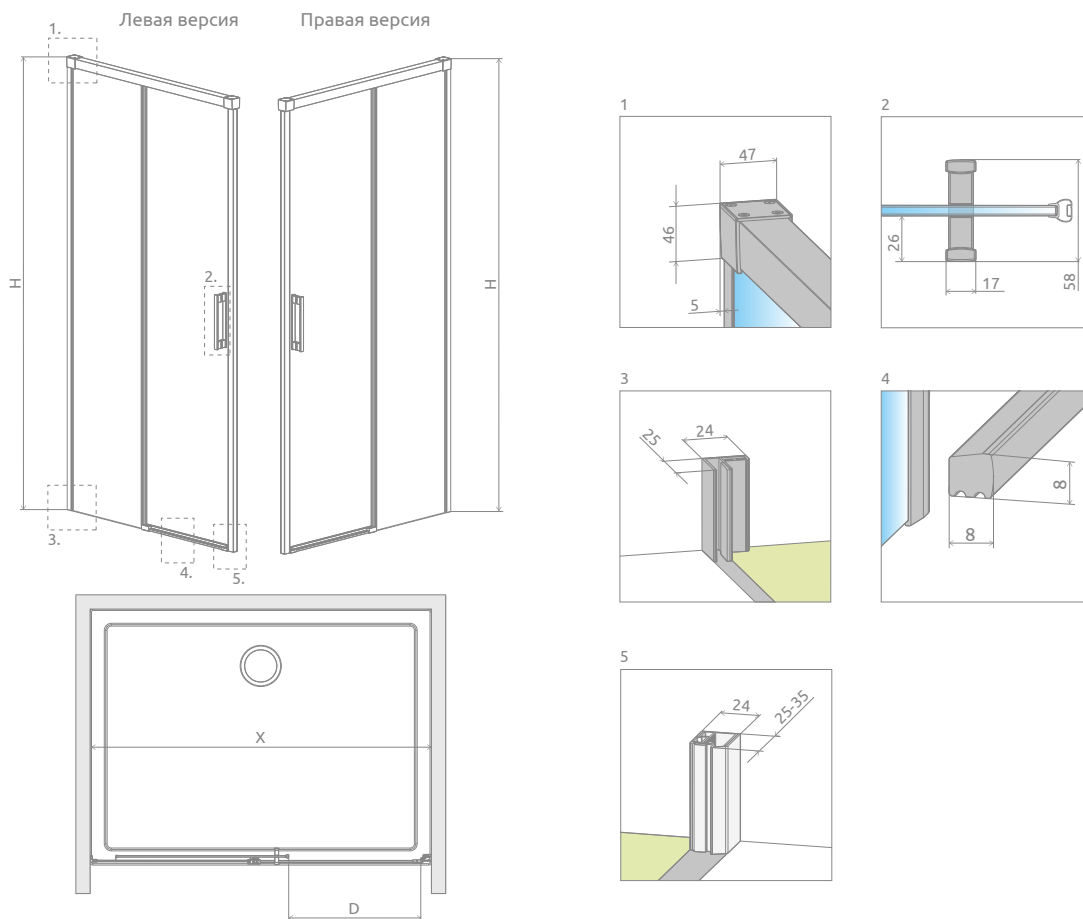

ТЕХНИЧЕСКИЕ РИСУНКИ

Модель	X	C	D	H
DWJ 100	987-1012	455-470	405	2005
DWJ 110	1087-1112	505-520	455	2005
DWJ 120	1187-1212	555-570	505	2005
DWJ 130	1287-1312	605-620	555	2005
DWJ 140	1387-1412	655-670	605	2005
DWJ 150	1487-1512	705-720	655	2005
DWJ 160	1587-1612	755-770	705	2005

ДОПОЛНИТЕЛЬНЫЕ ОПЦИИ

ПОД ЗАКАЗ стр. 6	ВАРИАНТЫ СТЕКЛА стр. 11	ГРАВИРОВКА/ ПЕЧАТЬ НА СТЕКЛЕ стр. 26/30	РАСШИРИТЕЛЬ- НЫЕ ПРОФИЛИ стр. 21	ДЕРЖАТЕЛЬ ДЛЯ ПОЛОТЕНЕЦ стр. 14