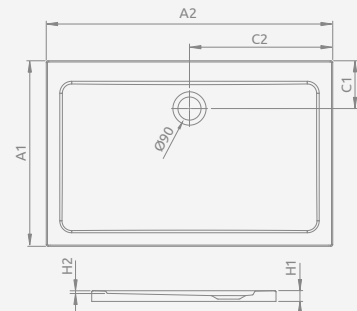

Модель	№ арт.		
	Белый	Белый камень	Антрацит камень
DOROS D 90×80	SDRD9080-01	SDRD9080-01-04S	SDRD9080-01-64S
DOROS D 100×80	SDRD1080-01	SDRD1080-01-04S	SDRD1080-01-64S
DOROS D 100×90	SDRD1090-01	SDRD1090-01-04S	SDRD1090-01-64S
DOROS D 110×80	SDRD1180-01	SDRD1180-01-04S	SDRD1180-01-64S
DOROS D 110×90	SDRD1190-01	SDRD1190-01-04S	SDRD1190-01-64S
DOROS D 120×80	SDRD1280-01	SDRD1280-01-04S	SDRD1280-01-64S
DOROS D 120×90	SDRD1290-01	SDRD1290-01-04S	SDRD1290-01-64S
DOROS D 120×100	SDRD1210-01	SDRD1210-01-04S	SDRD1210-01-64S
DOROS D 130×90	SDRD1390-01	SDRD1390-01-04S	SDRD1390-01-64S