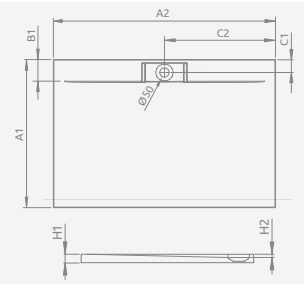

## GIAROS D

Поддон для монтажа непосредственно на пол. Отверстие под сифон  $\varnothing$  50 мм. Рекомендуемый сифон 5SL1.

Модель	№ арт.
GIAROS D 90×80	M3GRD9080
GIAROS D 100×80	MKGD1080-03
GIAROS D 100×90	MKGD1090-03
GIAROS D 110×80	M3GRD1180
GIAROS D 110×90	MKGD1190-03
GIAROS D 120×80	MKGD1280-03
GIAROS D 120×90	MKGD1290-03
GIAROS D 120×100	M3GRD1210
GIAROS D 140×90	MKGD1490-03

GIAROS D	A1	A2	B1	C1	C2	H1	H2
90×80	800	900	100	70	450	40	18
100×80	800	1000	100	70	500	40	18
100×90	900	1000	100	70	500	40	18
110×80	800	1100	100	70	550	40	18
110×90	900	1100	100	70	550	40	18
120×80	800	1200	100	70	600	40	18
120×90	900	1200	100	70	600	40	18
120×100	1000	1200	100	70	600	40	18
140×90	900	1400	100	70	700	40	18

## DOROS D

Поддон для монтажа непосредственно на пол (необходимо приклеить на раствор или пену с низким коэффициентом расширения), отверстие под сифон  $\varnothing$  90 мм, рекомендуемые сифоны TB90, TB21, TBXS, 690 P, R500, R580, R510, R400 SLIM, R400W SLIM.

DOROS D	A1	A2	C1	C2	H1	H2
90×80	800	900	205	450	50	12
100×80	800	1000	205	500	50	12
100×90	900	1000	205	500	50	12
110×80	800	1100	205	550	50	12
110×90	900	1100	205	550	50	12
120×80	800	1200	205	600	50	12
120×90	900	1200	205	600	50	12
120×100	1000	1200	205	600	50	12
130×90	900	1300	205	650	50	12