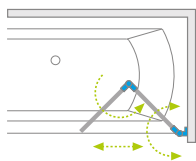

## ДОПОЛНИТЕЛЬНЫЕ ОПЦИИ

Данное изделие доступно  
в цвете фурнитуры:

01 Хром

Модель	Ширина (X)	Высота (H1)	ПРОЗРАЧНОЕ СТЕКЛО	
			№ арт.	
PND I 100 L	1000-1010	1520	208210-01L	
PND I 100 R	1000-1010	1520	208210-01R	
PND I 120 L	1200-1210	1520	208212-01L	
PND I 120 R	1200-1210	1520	208212-01R	