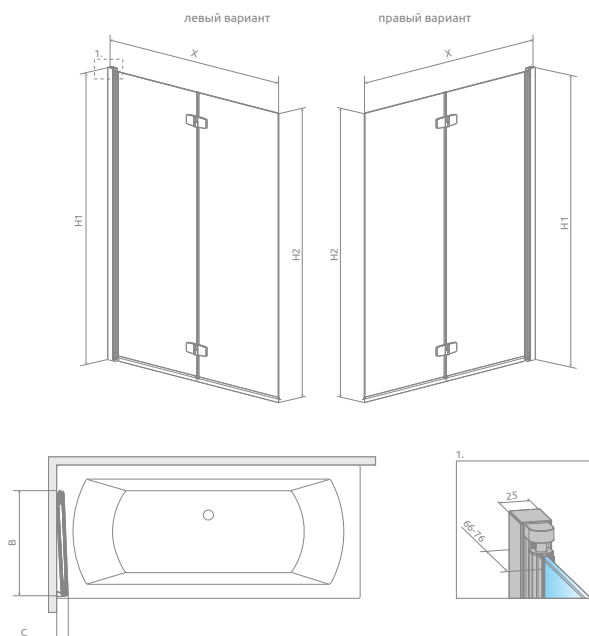

## ДОПОЛНИТЕЛЬНЫЕ ОПЦИИ

Данное изделие доступно  
в цвете фурнитуры:

01 Хром

Модель	Ширина (X)	Высота (H1)	ПРОЗРАЧНОЕ СТЕКЛО	
			№ арт.	
PND I 100 L	1000-1010	1520	208210-01L	
PND I 100 R	1000-1010	1520	208210-01R	
PND I 120 L	1200-1210	1520	208212-01L	
PND I 120 R	1200-1210	1520	208212-01R	

## ТЕХНИЧЕСКИЕ РИСУНКИ

Модель	X	B	C	H1	H2
PND I 100	995-1005	508	77-87	1520	1500
PND I 120	1195-1205	608	77-87	1520	1500