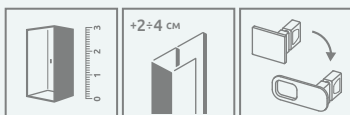

ДОПОЛНИТЕЛЬНЫЕ ОПЦИИ