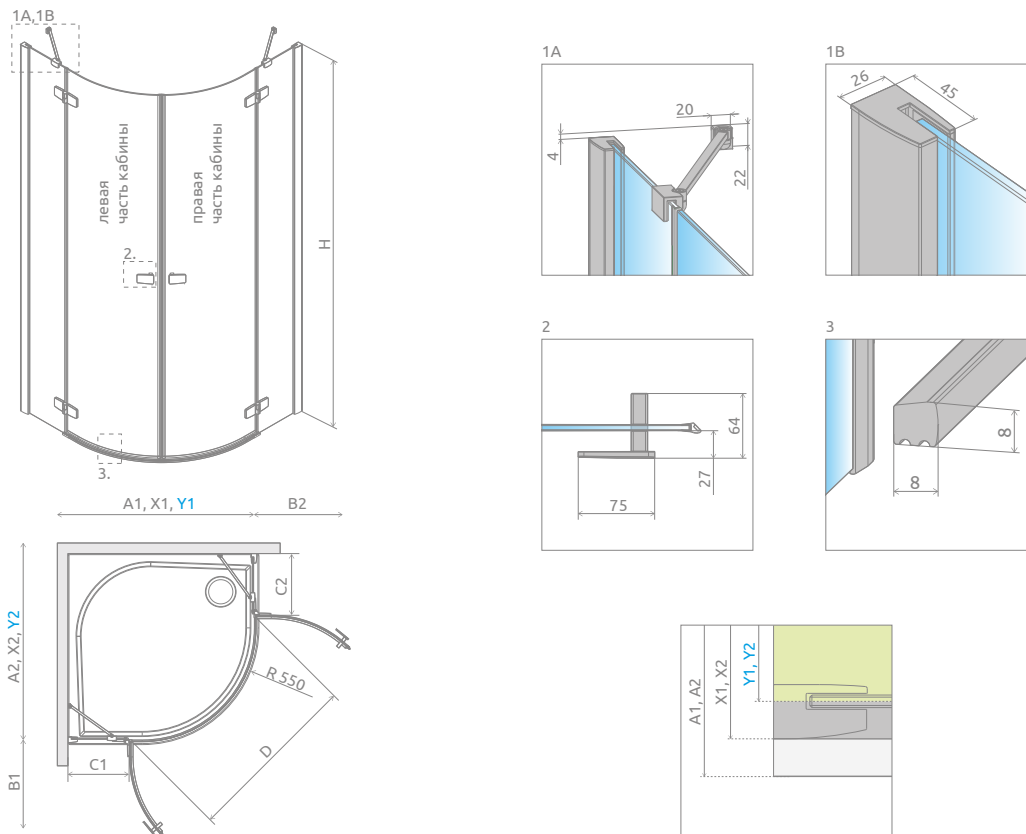

### ЛЕВАЯ ЧАСТЬ КАБИНЫ

Модель	Ширина (A1)	Размер к оси стекла (Y1)	Высота (H)	ПРОЗРАЧНОЕ СТЕКЛО
				№ арт.
PDD 80 L	800	767-782	2000	384002-01-01L
PDD 90 L	900	867-882	2000	384001-01-01L
PDD 100 L	1000	967-982	2000	384003-01-01L

### ПРАВАЯ ЧАСТЬ КАБИНЫ

Модель	Ширина (A2)	Размер к оси стекла (Y2)	Высота (H)	ПРОЗРАЧНОЕ СТЕКЛО
				№ арт.
PDD 80 R	800	767-782	2000	384002-01-01R
PDD 90 R	900	867-882	2000	384001-01-01R
PDD 100 R	1000	967-982	2000	384003-01-01R

# ТЕХНИЧЕСКИЕ РИСУНКИ

Модель	A1	A2	X1	X2	Y1	Y2	B1	B2	C1	C2	D	H
PDD 80L×80R	800	800	785-800	785-800	767-782	767-782	440	440	188-203	188-203	840	2000
PDD 80L×90R	800	900	785-800	885-900	767-782	867-882	440	440	188-203	288-303	840	2000
PDD 80L×100R	800	1000	785-800	985-1000	767-782	967-982	440	440	188-203	388-403	840	2000
PDD 90L×80R	900	800	885-900	785-800	867-882	767-782	440	440	288-303	188-203	840	2000
PDD 90L×90R	900	900	885-900	885-900	867-882	867-882	440	440	288-303	288-303	840	2000
PDD 90L×100R	900	1000	885-900	985-1000	867-882	967-982	440	440	288-303	388-403	840	2000
PDD 100L×80R	1000	800	985-1000	785-800	967-982	767-782	440	440	388-403	188-203	840	2000
PDD 100L×90R	1000	900	985-1000	885-900	967-982	867-882	440	440	388-403	288-303	840	2000
PDD 100L×100R	1000	1000	985-1000	985-1000	967-982	967-982	440	440	388-403	388-403	840	2000

## ДОПОЛНИТЕЛЬНЫЕ ОПЦИИ

ПОД ЗАКАЗ  
стр. 6

РАСШИРИТЕЛЬНЫЕ ПРОФИЛИ  
стр. 21

ЗАМЕНА РУЧЕК  
ВАРИАНТ  
стр. 16

Расширительные профили	№ арт.
 Профиль +2 см	P01-154200001
Профиль +4 см	P01-155200001