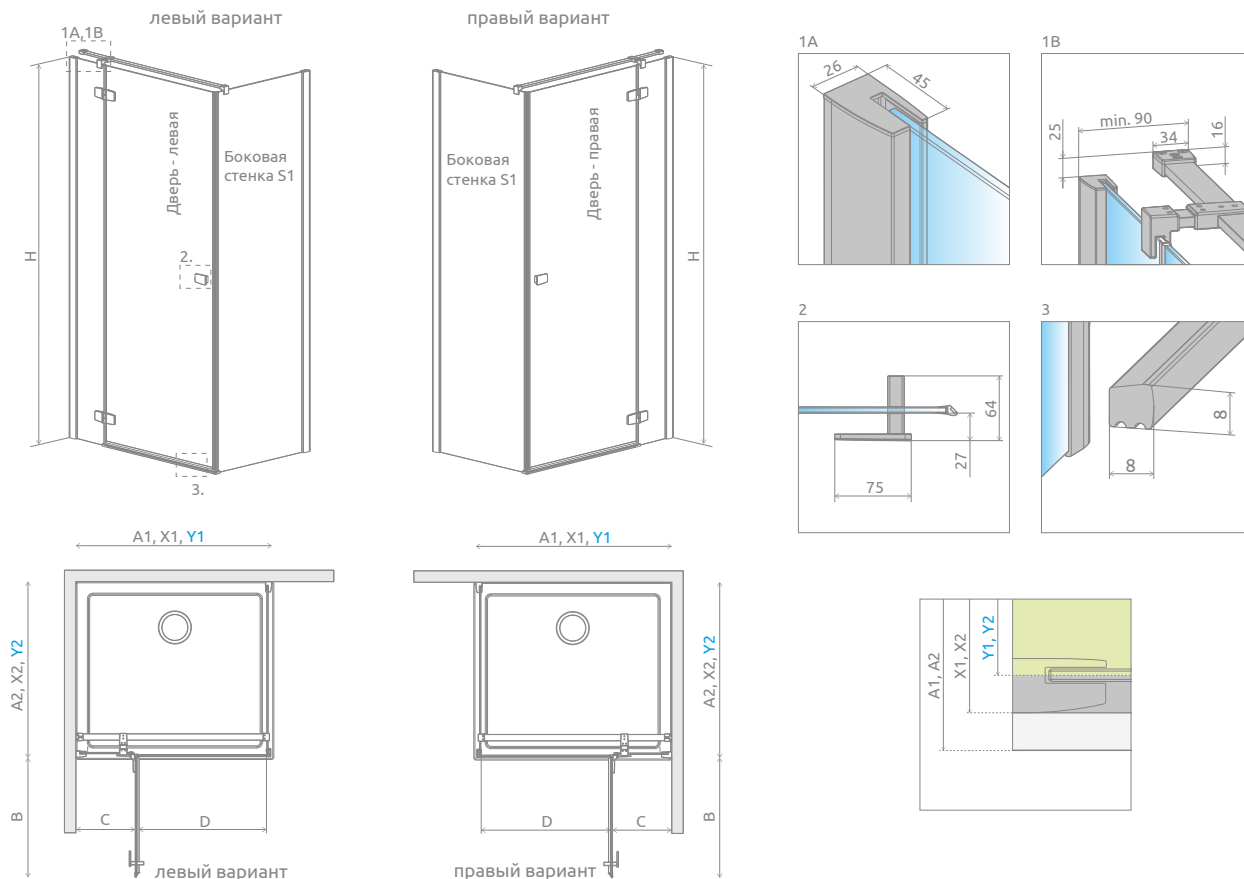

ТЕХНИЧЕСКИЕ РИСУНКИ