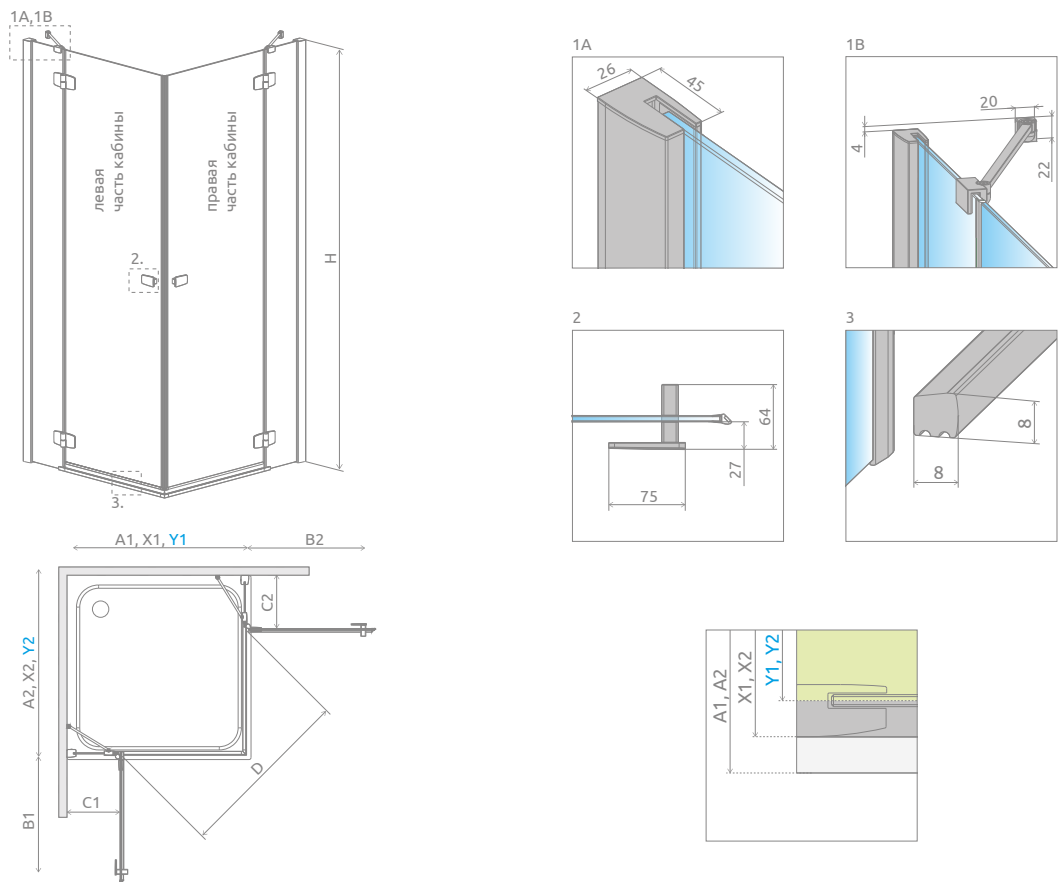

## Fuenta New KDD

Данное изделие доступно  
в цвете фурнитуры:

01 Хром

Fuenta New KDD + Giaros C

В заказе надо указать 2 номера артикулов: левой и правой части кабины. При оформлении заказа, пожалуйста, указывайте все номера артикулов.

### ЛЕВАЯ ЧАСТЬ КАБИНЫ

Модель	Ширина (A1)	Размер к оси стекла (Y1)	Высота (H)	ПРОЗРАЧНОЕ СТЕКЛО
				№ арт.
KDD 80 L	800	767-782	2000	384061-01-01L
KDD 90 L	900	867-882	2000	384060-01-01L
KDD 100 L	1000	967-982	2000	384062-01-01L

### ПРАВАЯ ЧАСТЬ КАБИНЫ

Модель	Ширина (A2)	Размер к оси стекла (Y2)	Высота (H)	ПРОЗРАЧНОЕ СТЕКЛО
				№ арт.
KDD 80 R	800	767-782	2000	384061-01-01R
KDD 90 R	900	867-882	2000	384060-01-01R
KDD 100 R	1000	967-982	2000	384062-01-01R

# ТЕХНИЧЕСКИЕ РИСУНКИ

Модель	A1	A2	X1	X2	Y1	Y2	B1	B2	C1	C2	D	H
KDD 80L×80R	800	800	785-800	785-800	767-782	767-782	520	520	253-268	253-268	745	2000
KDD 80L×90R	800	900	785-800	885-900	767-782	867-882	520	620	253-268	253-268	810	2000
KDD 80L×100R	800	1000	785-800	985-1000	767-782	967-982	520	620	253-268	353-368	810	2000
KDD 90L×80R	900	800	885-900	785-800	867-882	767-782	620	520	253-268	253-268	810	2000
KDD 90L×90R	900	900	885-900	885-900	867-882	867-882	620	620	253-268	253-268	885	2000
KDD 90L×100R	900	1000	885-900	985-1000	867-882	967-982	620	620	253-268	353-368	885	2000
KDD 100L×80R	1000	800	985-1000	785-800	967-982	767-782	620	520	353-368	253-268	810	2000
KDD 100L×90R	1000	900	985-1000	885-900	967-982	867-882	620	620	353-368	253-268	885	2000
KDD 100L×100R	1000	1000	985-1000	985-1000	967-982	967-982	620	620	353-368	353-368	885	2000