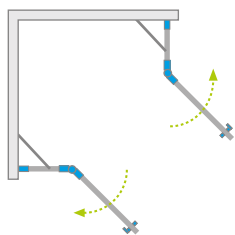

Fuenta New KDD