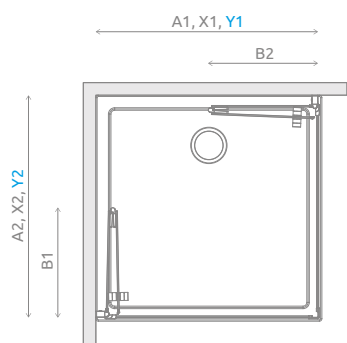

ТЕХНИЧЕСКИЕ РИСУНКИ