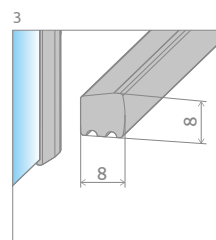

ТЕХНИЧЕСКИЕ РИСУНКИ