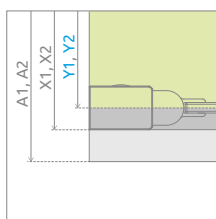

ТЕХНИЧЕСКИЕ РИСУНКИ