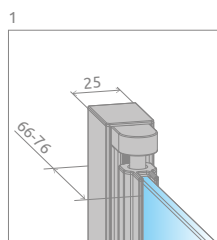

ТЕХНИЧЕСКИЕ РИСУНКИ