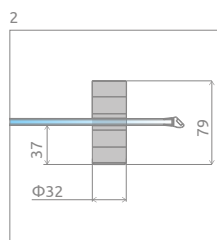

ТЕХНИЧЕСКИЕ РИСУНКИ