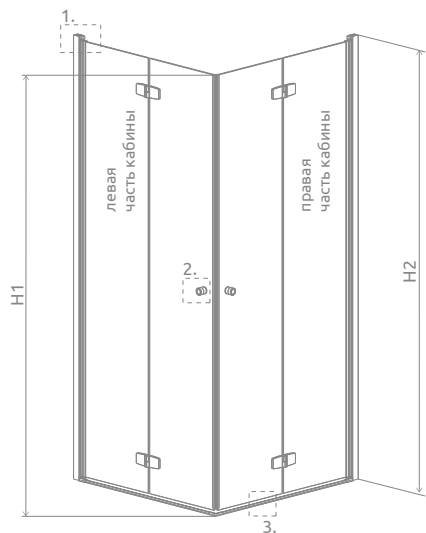

ТЕХНИЧЕСКИЕ РИСУНКИ