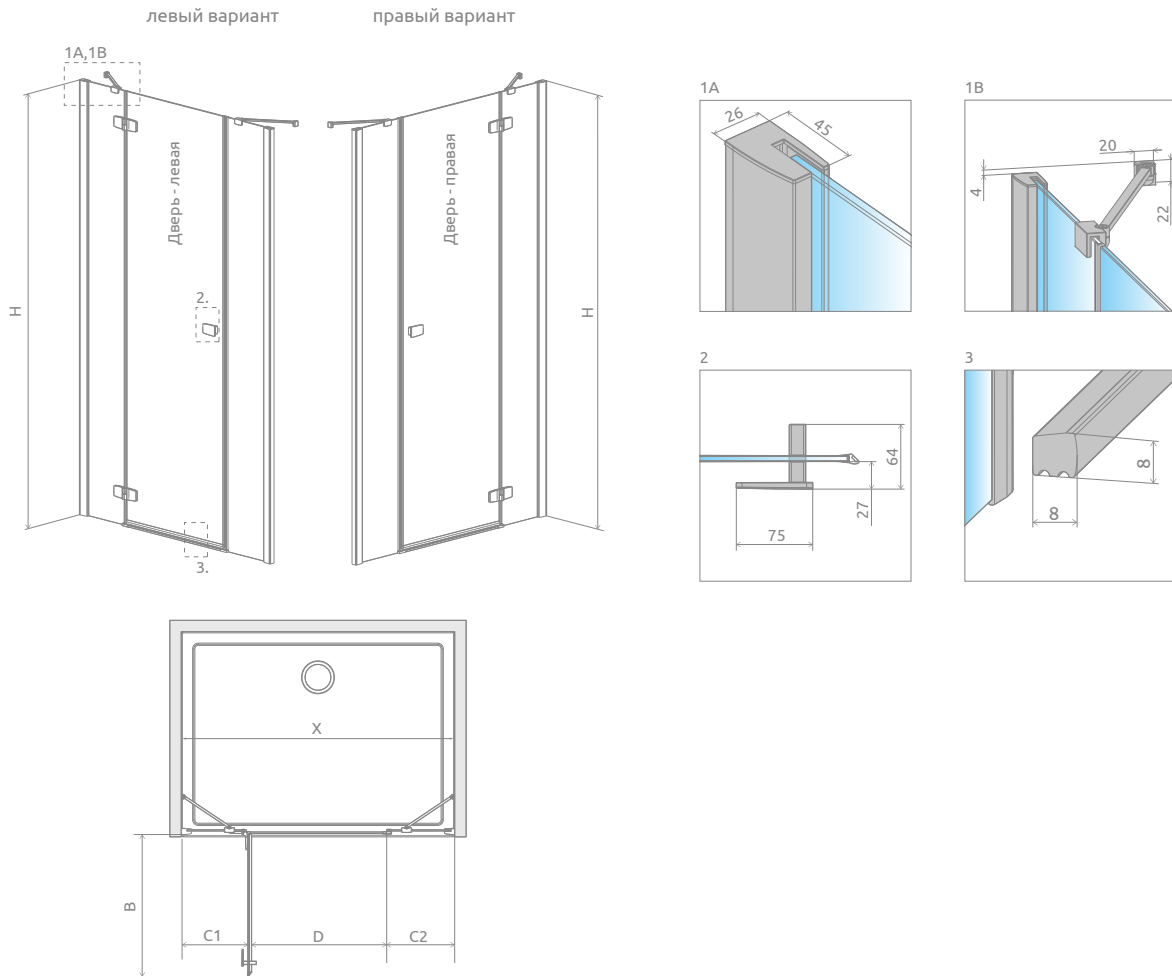

## Fuenta New DWJS

Данное изделие доступно в цвете фурнитуры:

01 Хром

Fuenta New DWJS + душевая плита

В заказе надо указать 2 номера артикулов: створки двери и стенок S. При оформлении заказа, пожалуйста, указывайте все номера артикулов.

### ДВЕРЬ

Модель	Ширина ниши (X)	Высота (H)	ПРОЗРАЧНОЕ СТЕКЛО
			№ арт.
DWJS 110 L	1085-1115	2000	384030-01-01L
DWJS 110 R	1085-1115	2000	384030-01-01R
DWJS 120 L	1185-1215	2000	384031-01-01L
DWJS 120 R	1185-1215	2000	384031-01-01R
DWJS 130 L	1285-1315	2000	384032-01-01L
DWJS 130 R	1285-1315	2000	384032-01-01R
DWJS 140 L	1385-1415	2000	384033-01-01L
DWJS 140 R	1385-1415	2000	384033-01-01R

### НЕПОДВИЖНЫЕ СТЕНКИ (комплект двух стенок)

Модель	Высота (H)	ПРОЗРАЧНОЕ СТЕКЛО
		№ арт.
S	2000	384090-01-01

# ТЕХНИЧЕСКИЕ РИСУНКИ

Модель	X	B	C1	C2	D	H
DWJS 110	1085-1115	520	287-302	287-302	505	2000
DWJS 120	1185-1215	620	287-302	287-302	605	2000
DWJS 130	1285-1315	720	287-302	287-302	705	2000
DWJS 140	1385-1415	820	287-302	287-302	805	2000