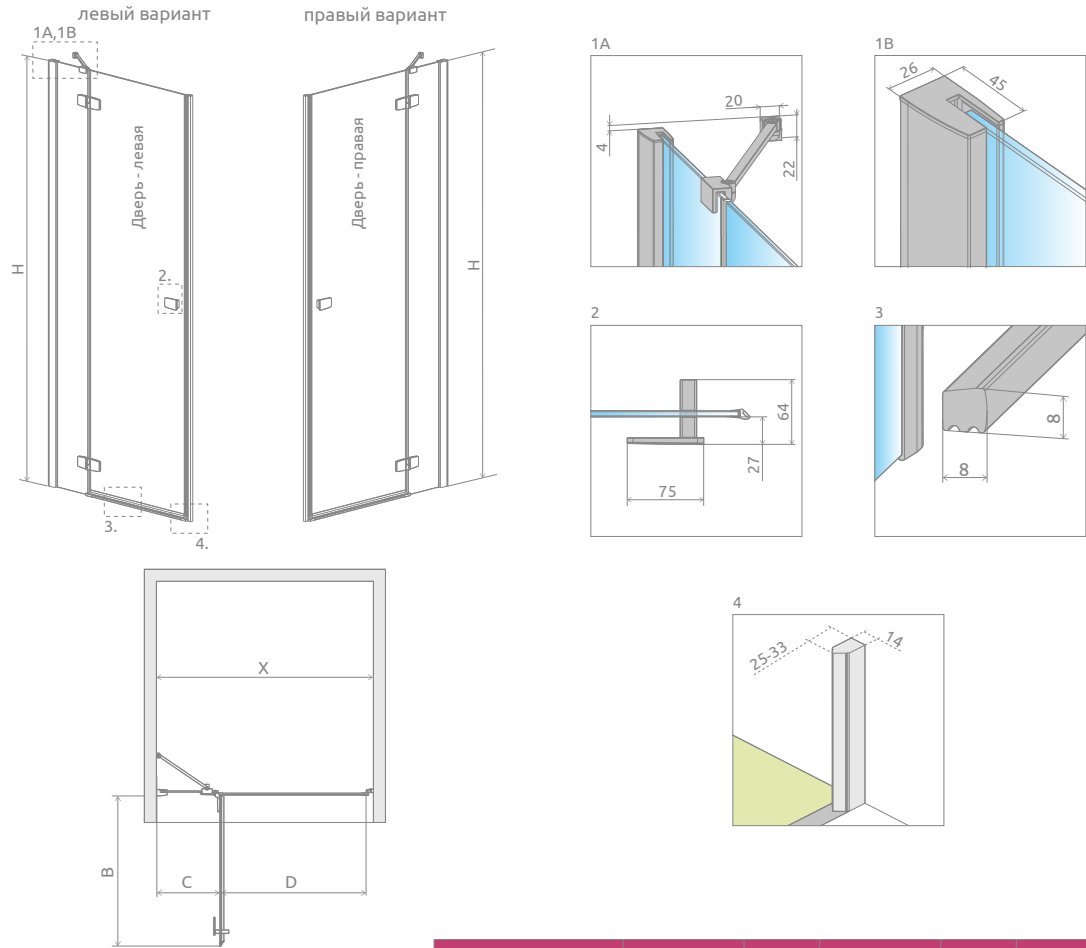

## Fuenta New DWJ

Данное изделие доступно  
в цвете фурнитуры:

01 Хром

Fuenta New DWJ + душевая плита

Модель	Ширина ниши (X)	Высота (H)	ПРОЗРАЧНОЕ СТЕКЛО
			№ арт.
DWJ 80 L	787-810	2000	384012-01-01L
DWJ 80 R	787-810	2000	384012-01-01R
DWJ 90 L	887-910	2000	384013-01-01L
DWJ 90 R	887-910	2000	384013-01-01R
DWJ 100 L	987-1010	2000	384014-01-01L
DWJ 100 R	987-1010	2000	384014-01-01R
DWJ 110 L	1087-1110	2000	384015-01-01L
DWJ 110 R	1087-1110	2000	384015-01-01R
DWJ 120 L	1187-1210	2000	384016-01-01L
DWJ 120 R	1187-1210	2000	384016-01-01R
DWJ 130 L	1287-1310	2000	384017-01-01L
DWJ 130 R	1287-1310	2000	384017-01-01R

# ТЕХНИЧЕСКИЕ РИСУНКИ

Модель	X	B	C	D	H
DWJ 80	787-810	520	253-268	505	2000
DWJ 90	887-910	620	253-268	605	2000
DWJ 100	987-1010	620	353-368	605	2000
DWJ 110	1087-1110	820	253-268	805	2000
DWJ 120	1187-1210	820	353-368	805	2000
DWJ 130	1287-1310	820	453-468	805	2000

## ДОПОЛНИТЕЛЬНЫЕ ОПЦИИ

Расширительные профили		№ арт.
	Профиль +2 см – монтаж только со стороны неподвижной стенки.	P01-154200001
	Профиль +4 см – монтаж только со стороны неподвижной стенки.	P01-155200001