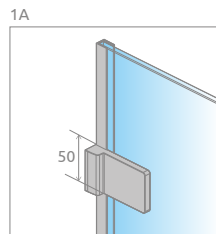

# Euphoria Walk-in V

Данное изделие доступно в цвете фурнитуры:

01 Хром

Euphoria Walk-in V + Giaros D

Перегородка универсальная, возможен как левосторонний, так и правосторонний монтаж.

Модель	Ширина (A1)	Ширина (Y1)	Высота (H)	ПРОЗРАЧНОЕ СТЕКЛО
				№ арт.
Walk-in W1 70	700	665-675	2000	383117-01-01
Walk-in W1 80	800	765-775	2000	383110-01-01
Walk-in W1 90	900	865-875	2000	383111-01-01
Walk-in W1 100	1000	965-975	2000	383112-01-01
Walk-in W1 110	1100	1065-1075	2000	383113-01-01
Walk-in W1 120	1200	1165-1175	2000	383114-01-01
Walk-in W1 130	1300	1265-1275	2000	383115-01-01
Walk-in W1 140	1400	1365-1375	2000	383116-01-01

# ТЕХНИЧЕСКИЕ РИСУНКИ

Фронтальная часть W1	A1	Y1	D	H
W1 70	700	665-675	max 1200	2000
W1 80	800	765-775	max 1200	2000
W1 90	900	865-875	max 1200	2000
W1 100	1000	965-975	max 1200	2000
W1 110	1100	1065-1075	max 1200	2000
W1 120	1200	1165-1175	max 1200	2000
W1 130	1300	1265-1275	max 1200	2000
W1 140	1400	1365-1375	max 1200	2000