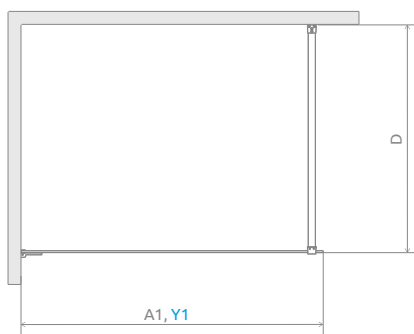

# Euphoria Walk-in V

Данное изделие доступно в цвете фурнитуры:

01 Хром

Euphoria Walk-in V + Giaros D

Перегородка универсальная, возможен как левосторонний, так и правосторонний монтаж.

Модель	Ширина (A1)	Ширина (Y1)	Высота (H)	ПРОЗРАЧНОЕ СТЕКЛО
				№ арт.
Walk-in W1 70	700	665-675	2000	383117-01-01
Walk-in W1 80	800	765-775	2000	383110-01-01
Walk-in W1 90	900	865-875	2000	383111-01-01
Walk-in W1 100	1000	965-975	2000	383112-01-01
Walk-in W1 110	1100	1065-1075	2000	383113-01-01
Walk-in W1 120	1200	1165-1175	2000	383114-01-01
Walk-in W1 130	1300	1265-1275	2000	383115-01-01
Walk-in W1 140	1400	1365-1375	2000	383116-01-01

# ТЕХНИЧЕСКИЕ РИСУНКИ

Фронтальная часть W1	A1	Y1	D	H
W1 70	700	665-675	max 1200	2000
W1 80	800	765-775	max 1200	2000
W1 90	900	865-875	max 1200	2000
W1 100	1000	965-975	max 1200	2000
W1 110	1100	1065-1075	max 1200	2000
W1 120	1200	1165-1175	max 1200	2000
W1 130	1300	1265-1275	max 1200	2000
W1 140	1400	1365-1375	max 1200	2000

Размеры указаны в мм