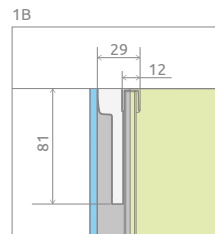

# Euphoria Walk-in V

Данное изделие доступно в цвете фурнитуры:

01 Хром

Euphoria Walk-in V + Giaros D

Перегородка универсальная, возможен как левосторонний, так и правосторонний монтаж.

Модель	Ширина (A1)	Ширина (Y1)	Высота (H)	ПРОЗРАЧНОЕ СТЕКЛО
				№ арт.
Walk-in W1 70	700	665-675	2000	383117-01-01
Walk-in W1 80	800	765-775	2000	383110-01-01
Walk-in W1 90	900	865-875	2000	383111-01-01
Walk-in W1 100	1000	965-975	2000	383112-01-01
Walk-in W1 110	1100	1065-1075	2000	383113-01-01
Walk-in W1 120	1200	1165-1175	2000	383114-01-01
Walk-in W1 130	1300	1265-1275	2000	383115-01-01
Walk-in W1 140	1400	1365-1375	2000	383116-01-01

# ТЕХНИЧЕСКИЕ РИСУНКИ

Фронтальная часть W1	A1	Y1	D	H
W1 70	700	665-675	max 1200	2000
W1 80	800	765-775	max 1200	2000
W1 90	900	865-875	max 1200	2000
W1 100	1000	965-975	max 1200	2000
W1 110	1100	1065-1075	max 1200	2000
W1 120	1200	1165-1175	max 1200	2000
W1 130	1300	1265-1275	max 1200	2000
W1 140	1400	1365-1375	max 1200	2000

Размеры указаны в мм