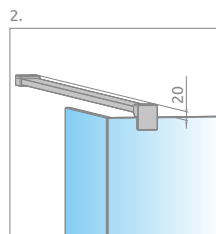

# Euphoria Walk-in V

Данное изделие доступно в цвете фурнитуры:

01 Хром

Euphoria Walk-in V + Giaros D

Перегородка универсальная, возможен как левосторонний, так и правосторонний монтаж.

Модель	Ширина (A1)	Ширина (Y1)	Высота (H)	ПРОЗРАЧНОЕ СТЕКЛО
				№ арт.
Walk-in W1 70	700	665-675	2000	383117-01-01
Walk-in W1 80	800	765-775	2000	383110-01-01
Walk-in W1 90	900	865-875	2000	383111-01-01
Walk-in W1 100	1000	965-975	2000	383112-01-01
Walk-in W1 110	1100	1065-1075	2000	383113-01-01
Walk-in W1 120	1200	1165-1175	2000	383114-01-01
Walk-in W1 130	1300	1265-1275	2000	383115-01-01
Walk-in W1 140	1400	1365-1375	2000	383116-01-01

# ТЕХНИЧЕСКИЕ РИСУНКИ

Фронтальная часть W1	A1	Y1	D	H
W1 70	700	665-675	max 1200	2000
W1 80	800	765-775	max 1200	2000
W1 90	900	865-875	max 1200	2000
W1 100	1000	965-975	max 1200	2000
W1 110	1100	1065-1075	max 1200	2000
W1 120	1200	1165-1175	max 1200	2000
W1 130	1300	1265-1275	max 1200	2000
W1 140	1400	1365-1375	max 1200	2000

Размеры указаны в мм