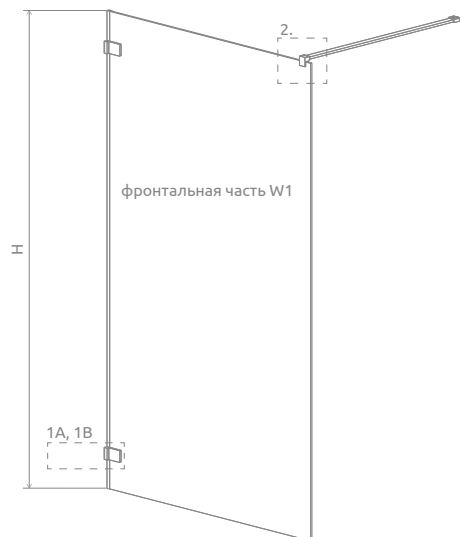

# Euphoria Walk-in V

Данное изделие доступно в цвете фурнитуры:

01 Хром

Euphoria Walk-in V + Giaros D

Перегородка универсальная, возможен как левосторонний, так и правосторонний монтаж.

Модель	Ширина (A1)	Ширина (Y1)	Высота (H)	ПРОЗРАЧНОЕ СТЕКЛО
				№ арт.
Walk-in W1 70	700	665-675	2000	383117-01-01
Walk-in W1 80	800	765-775	2000	383110-01-01
Walk-in W1 90	900	865-875	2000	383111-01-01
Walk-in W1 100	1000	965-975	2000	383112-01-01
Walk-in W1 110	1100	1065-1075	2000	383113-01-01
Walk-in W1 120	1200	1165-1175	2000	383114-01-01
Walk-in W1 130	1300	1265-1275	2000	383115-01-01
Walk-in W1 140	1400	1365-1375	2000	383116-01-01

# ТЕХНИЧЕСКИЕ РИСУНКИ

Фронтальная часть W1	A1	Y1	D	H
W1 70	700	665-675	max 1200	2000
W1 80	800	765-775	max 1200	2000
W1 90	900	865-875	max 1200	2000
W1 100	1000	965-975	max 1200	2000
W1 110	1100	1065-1075	max 1200	2000
W1 120	1200	1165-1175	max 1200	2000
W1 130	1300	1265-1275	max 1200	2000
W1 140	1400	1365-1375	max 1200	2000

Размеры указаны в мм