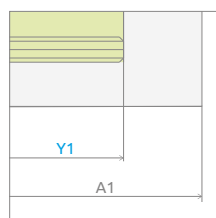

# Euphoria Walk-in V

Данное изделие доступно в цвете фурнитуры:

01 Хром

Euphoria Walk-in V + Giaros D

Перегородка универсальная, возможен как левосторонний, так и правосторонний монтаж.

Модель	Ширина (A1)	Ширина (Y1)	Высота (H)	ПРОЗРАЧНОЕ СТЕКЛО
				№ арт.
Walk-in W1 70	700	665-675	2000	383117-01-01
Walk-in W1 80	800	765-775	2000	383110-01-01
Walk-in W1 90	900	865-875	2000	383111-01-01
Walk-in W1 100	1000	965-975	2000	383112-01-01
Walk-in W1 110	1100	1065-1075	2000	383113-01-01
Walk-in W1 120	1200	1165-1175	2000	383114-01-01
Walk-in W1 130	1300	1265-1275	2000	383115-01-01
Walk-in W1 140	1400	1365-1375	2000	383116-01-01

# ТЕХНИЧЕСКИЕ РИСУНКИ

Фронтальная часть W1	A1	Y1	D	H
W1 70	700	665-675	max 1200	2000
W1 80	800	765-775	max 1200	2000
W1 90	900	865-875	max 1200	2000
W1 100	1000	965-975	max 1200	2000
W1 110	1100	1065-1075	max 1200	2000
W1 120	1200	1165-1175	max 1200	2000
W1 130	1300	1265-1275	max 1200	2000
W1 140	1400	1365-1375	max 1200	2000

Размеры указаны в мм