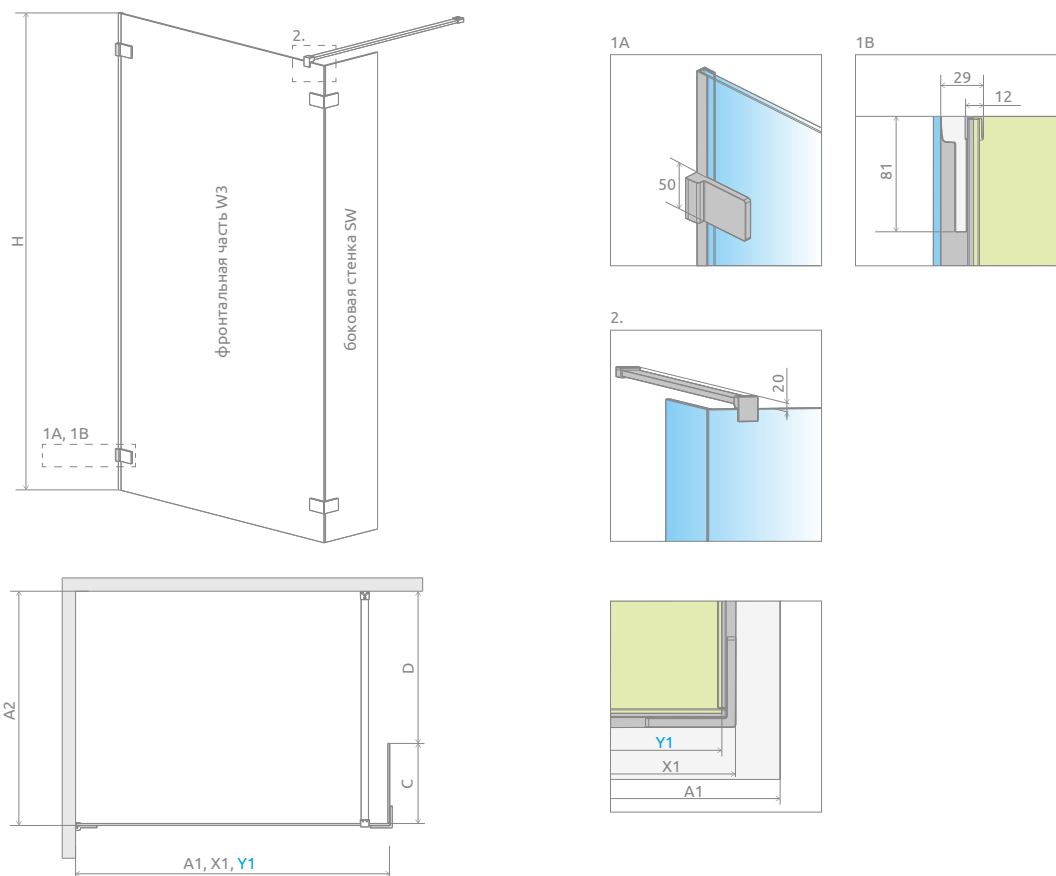

# Euphoria Walk-in II

Данное изделие доступно в цвете фурнитуры:

01 Хром

Euphoria Walk-in II + душевая плита

В заказе надо указать 2 номера артикулов: фронтальной части W3 и боковой стенки SW. Перегородка универсальная, возможен как левосторонний, так и правосторонний монтаж.

## БОКОВАЯ СТЕНКА SW

Модель	Ширина (C)	Высота (H)	ПРОЗРАЧНОЕ СТЕКЛО
			№ арт.
SW	300	2000	383160-01-01

Walk-in I

Walk-in III

Подробнее описание этих изделий только на сайте [radaway.ru](http://radaway.ru)

Фронтальная часть W3	A1	A2	X1	Y1	H
W3 80	800	max 1200	786-796	773-783	2000
W3 90	900	max 1200	886-896	873-883	2000
W3 100	1000	max 1200	986-996	973-983	2000
W3 110	1100	max 1200	1086-1096	1073-1083	2000
W3 120	1200	max 1200	1186-1196	1173-1183	2000
W3 130	1300	max 1200	1286-1296	1273-1283	2000
W3 140	1400	max 1200	1386-1396	1373-1383	2000

Боковая стенка SW	C	D
SW	300	max 890

ДОПОЛНИТЕЛЬНЫЕ ОПЦИИ

Стабилизатор к потолку	Для стекла толщиной	Высота	№ арт.
	8 мм	max 3000 мм	WD-008-02

МОДЕЛЬНЫЙ РЯД