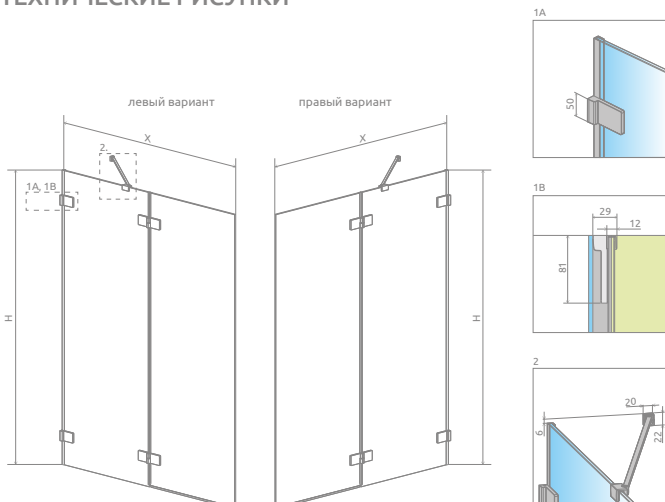

Euphoria PND II

ДОПОЛНИТЕЛЬНЫЕ ОПЦИИ

Данное изделие доступно в цвете фурнитуры:

01 Хром

Модель	Ширина (X)	Высота (H)	ПРОЗРАЧНОЕ СТЕКЛО	
			№ арт.	
PND II 100 L	1000-1010	1500	10008100-01-01L	
PND II 100 R	1000-1010	1500	10008100-01-01R	
PND II 110 L	1100-1110	1500	10008110-01-01L	
PND II 110 R	1100-1110	1500	10008110-01-01R	
PND II 120 L	1200-1210	1500	10008120-01-01L	
PND II 120 R	1200-1210	1500	10008120-01-01R	
PND II 130 L	1300-1310	1500	10008130-01-01L	
PND II 130 R	1300-1310	1500	10008130-01-01R	
PND II 140 L	1400-1410	1500	10008140-01-01L	
PND II 140 R	1400-1410	1500	10008140-01-01R	

ТЕХНИЧЕСКИЕ РИСУНКИ

Возможен монтаж с применением внутренних скоб, см. стр. 17.

Модель	X	B	C	H
PND II 100	1000-1010	500	522-532	1500
PND II 110	1100-1110	550	572-582	1500
PND II 120	1200-1210	600	622-632	1500
PND II 130	1300-1310	650	672-682	1500
PND II 140	1400-1410	700	722-732	1500

* до размера 120
Размеры указаны в мм