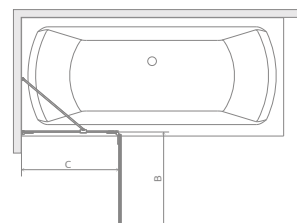

Euphoria PND II

ДОПОЛНИТЕЛЬНЫЕ ОПЦИИ

Данное изделие доступно в цвете фурнитуры:

01 Хром

Модель	Ширина (X)	Высота (H)	ПРОЗРАЧНОЕ СТЕКЛО	
			№ арт.	
PND II 100 L	1000-1010	1500	10008100-01-01L	
PND II 100 R	1000-1010	1500	10008100-01-01R	
PND II 110 L	1100-1110	1500	10008110-01-01L	
PND II 110 R	1100-1110	1500	10008110-01-01R	
PND II 120 L	1200-1210	1500	10008120-01-01L	
PND II 120 R	1200-1210	1500	10008120-01-01R	
PND II 130 L	1300-1310	1500	10008130-01-01L	
PND II 130 R	1300-1310	1500	10008130-01-01R	
PND II 140 L	1400-1410	1500	10008140-01-01L	
PND II 140 R	1400-1410	1500	10008140-01-01R	

ТЕХНИЧЕСКИЕ РИСУНКИ

Возможен монтаж с применением внутренних скоб, см. стр. 17.

Модель	X	B	C	H
PND II 100	1000-1010	500	522-532	1500
PND II 110	1100-1110	550	572-582	1500
PND II 120	1200-1210	600	622-632	1500
PND II 130	1300-1310	650	672-682	1500
PND II 140	1400-1410	700	722-732	1500

* до размера 120
Размеры указаны в мм