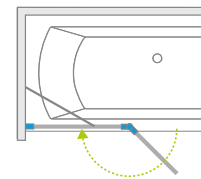

Euphoria PND II

ДОПОЛНИТЕЛЬНЫЕ ОПЦИИ

Данное изделие доступно в цвете фурнитуры:

01 Хром

Модель	Ширина (X)	Высота (H)	ПРОЗРАЧНОЕ СТЕКЛО	
			№ арт.	
PND II 100 L	1000-1010	1500	10008100-01-01L	
PND II 100 R	1000-1010	1500	10008100-01-01R	
PND II 110 L	1100-1110	1500	10008110-01-01L	
PND II 110 R	1100-1110	1500	10008110-01-01R	
PND II 120 L	1200-1210	1500	10008120-01-01L	
PND II 120 R	1200-1210	1500	10008120-01-01R	
PND II 130 L	1300-1310	1500	10008130-01-01L	
PND II 130 R	1300-1310	1500	10008130-01-01R	
PND II 140 L	1400-1410	1500	10008140-01-01L	
PND II 140 R	1400-1410	1500	10008140-01-01R	

ТЕХНИЧЕСКИЕ РИСУНКИ

Возможен монтаж с применением внутренних скоб, см. стр. 17.

Модель	X	B	C	H
PND II 100	1000-1010	500	522-532	1500
PND II 110	1100-1110	550	572-582	1500
PND II 120	1200-1210	600	622-632	1500
PND II 130	1300-1310	650	672-682	1500
PND II 140	1400-1410	700	722-732	1500

* до размера 120
Размеры указаны в мм