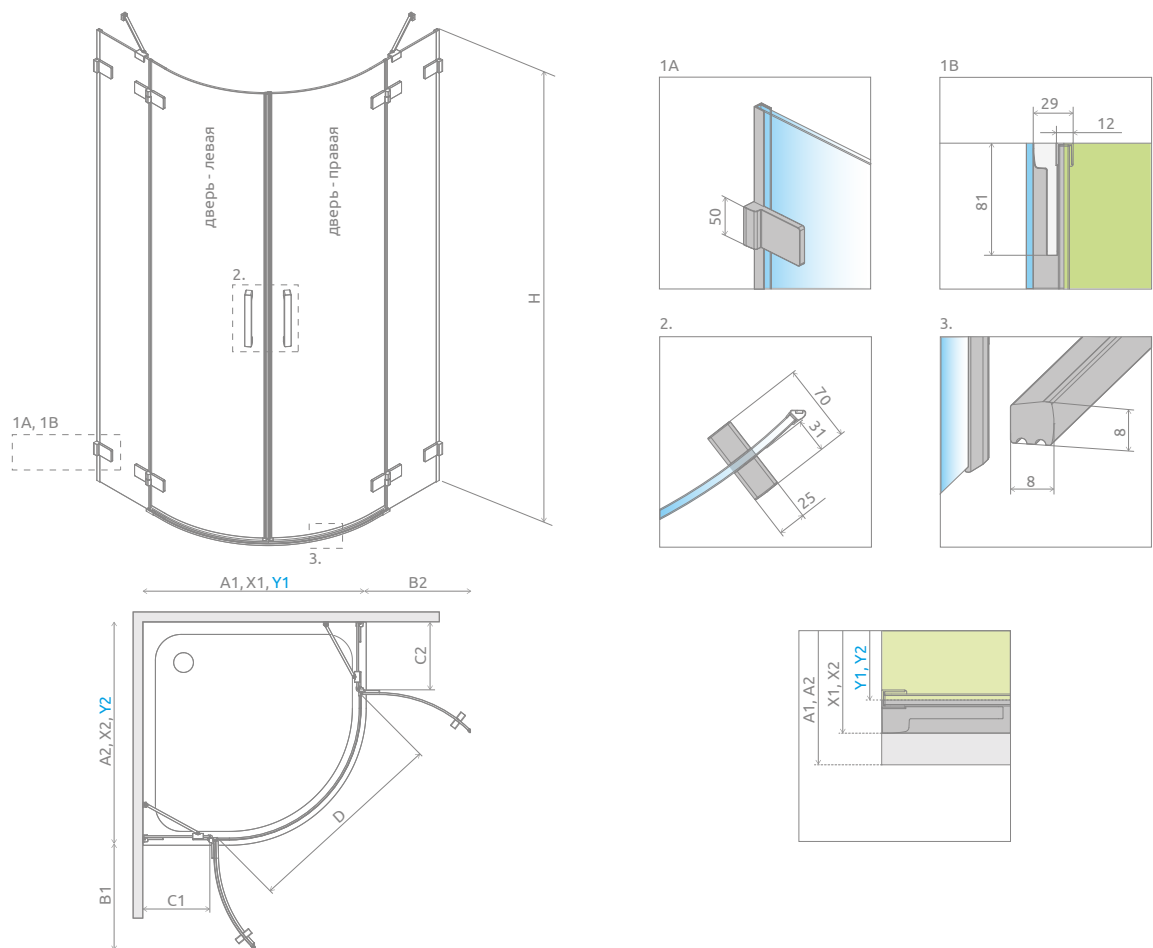

Euphoria PDD

Данное изделие доступно
в цвете фурнитуры:

01 Хром

Euphoria PDD + Argos A

В заказе надо указать 2 номера артикулов: левой и правой части кабины. При оформлении заказа, пожалуйста, указывайте все номера артикулов.

ЛЕВАЯ ЧАСТЬ КАБИНЫ

Модель	Ширина (A1)	Размер к оси стекла (Y1)	Высота (H)	ПРОЗРАЧНОЕ СТЕКЛО
				№ арт.
PDD 80 L	800	773-783	2000	383002-01L
PDD 90 L	900	873-883	2000	383001-01L
PDD 100 L	1000	973-983	2000	383003-01L

ПРАВАЯ ЧАСТЬ КАБИНЫ

Модель	Ширина (A2)	Размер к оси стекла (Y2)	Высота (H)	ПРОЗРАЧНОЕ СТЕКЛО
				№ арт.
PDD 80 R	800	773-783	2000	383002-01R
PDD 90 R	900	873-883	2000	383001-01R
PDD 100 R	1000	973-983	2000	383003-01R

ТЕХНИЧЕСКИЕ РИСУНКИ

Модель	A1	A2	X1	X2	Y1	Y2	B1	B2	C1	C2	D	H
PDD 80L×80R	800	800	795-805	795-805	773-783	773-783	460	460	187-197	187-197	845	2000
PDD 80L×90R	800	900	795-805	895-905	773-783	873-883	460	460	187-197	287-297	845	2000
PDD 80L×100R	800	1000	795-805	995-1005	773-783	973-983	460	460	187-197	387-397	845	2000
PDD 90L×80R	900	800	895-905	795-805	873-883	773-783	460	460	287-297	187-197	845	2000
PDD 90L×90R	900	900	895-905	895-905	873-883	873-883	460	460	287-297	287-297	845	2000
PDD 90L×100R	900	1000	895-905	995-1005	873-883	973-983	460	460	287-297	387-397	845	2000
PDD 100L×80R	1000	800	995-1005	795-805	973-983	773-783	460	460	387-397	187-197	845	2000
PDD 100L×90R	1000	900	995-1005	895-905	973-983	873-883	460	460	387-397	287-297	845	2000
PDD 100L×100R	1000	1000	995-1005	995-1005	973-983	973-983	460	460	387-397	387-397	845	2000