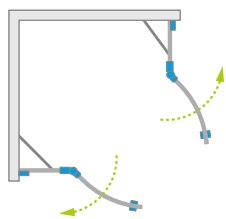

Euphoria PDD