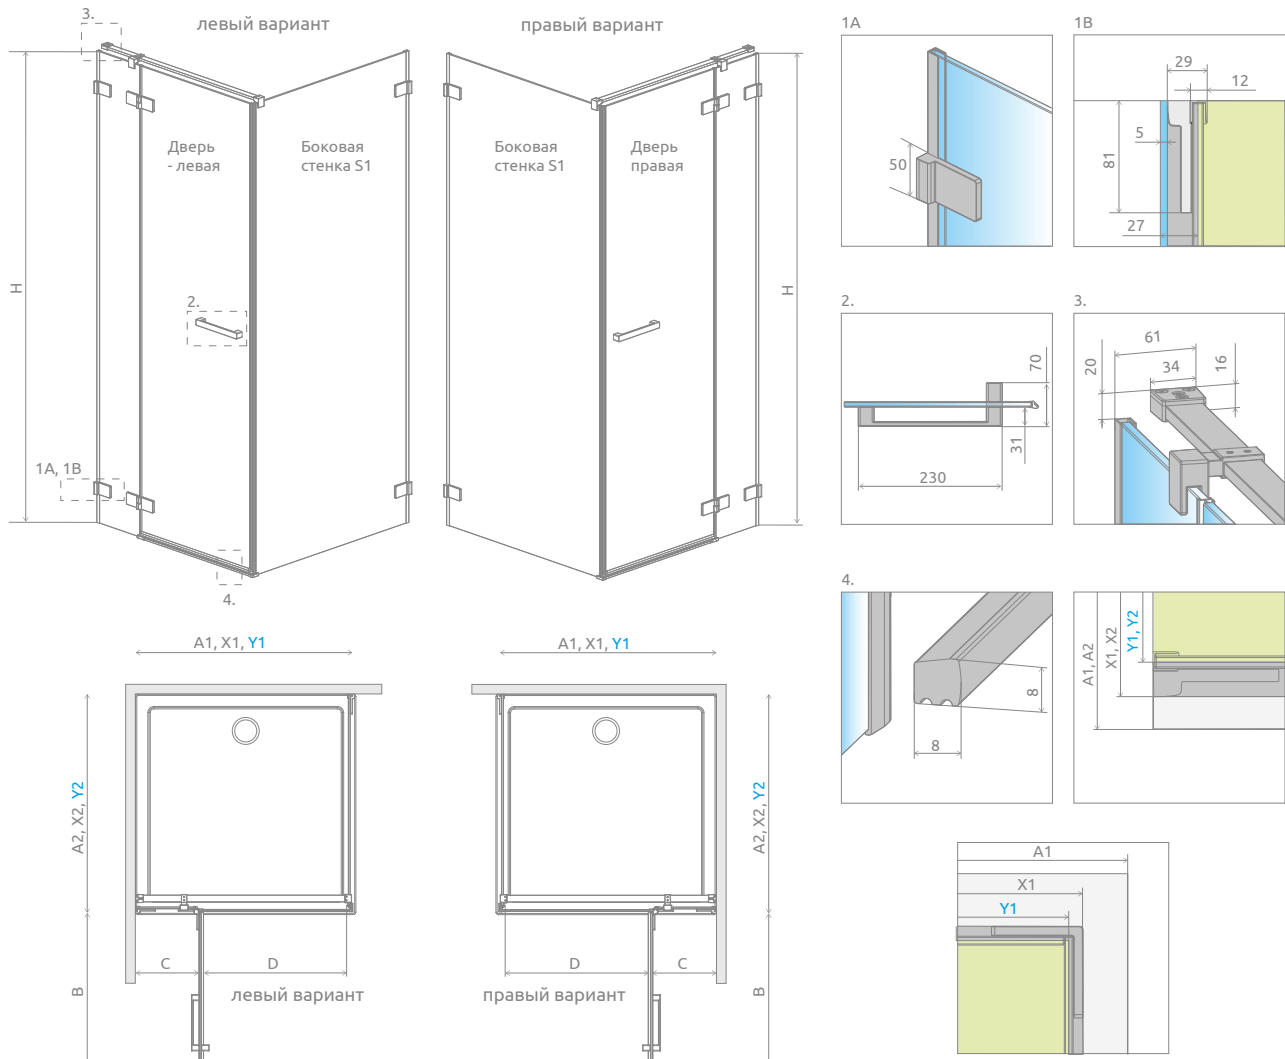

ТЕХНИЧЕСКИЕ РИСУНКИ