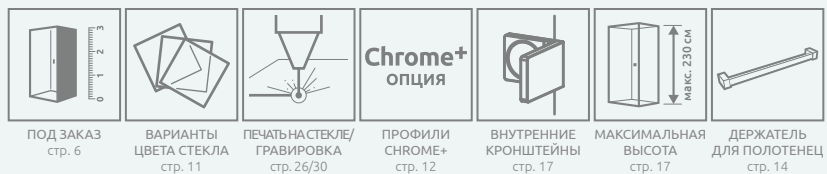

ДОПОЛНИТЕЛЬНЫЕ ОПЦИИ