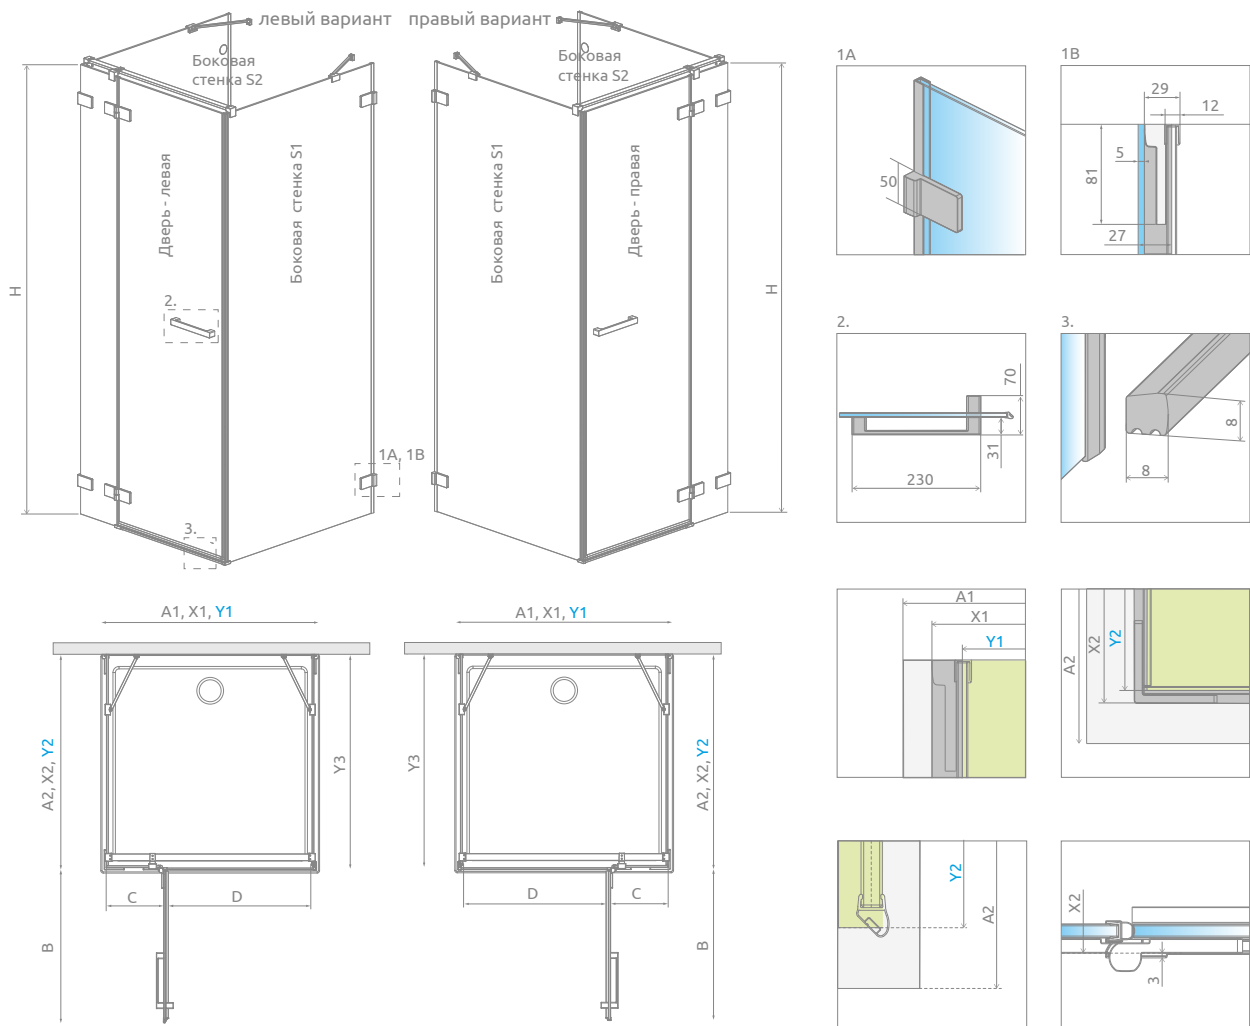

ТЕХНИЧЕСКИЕ РИСУНКИ