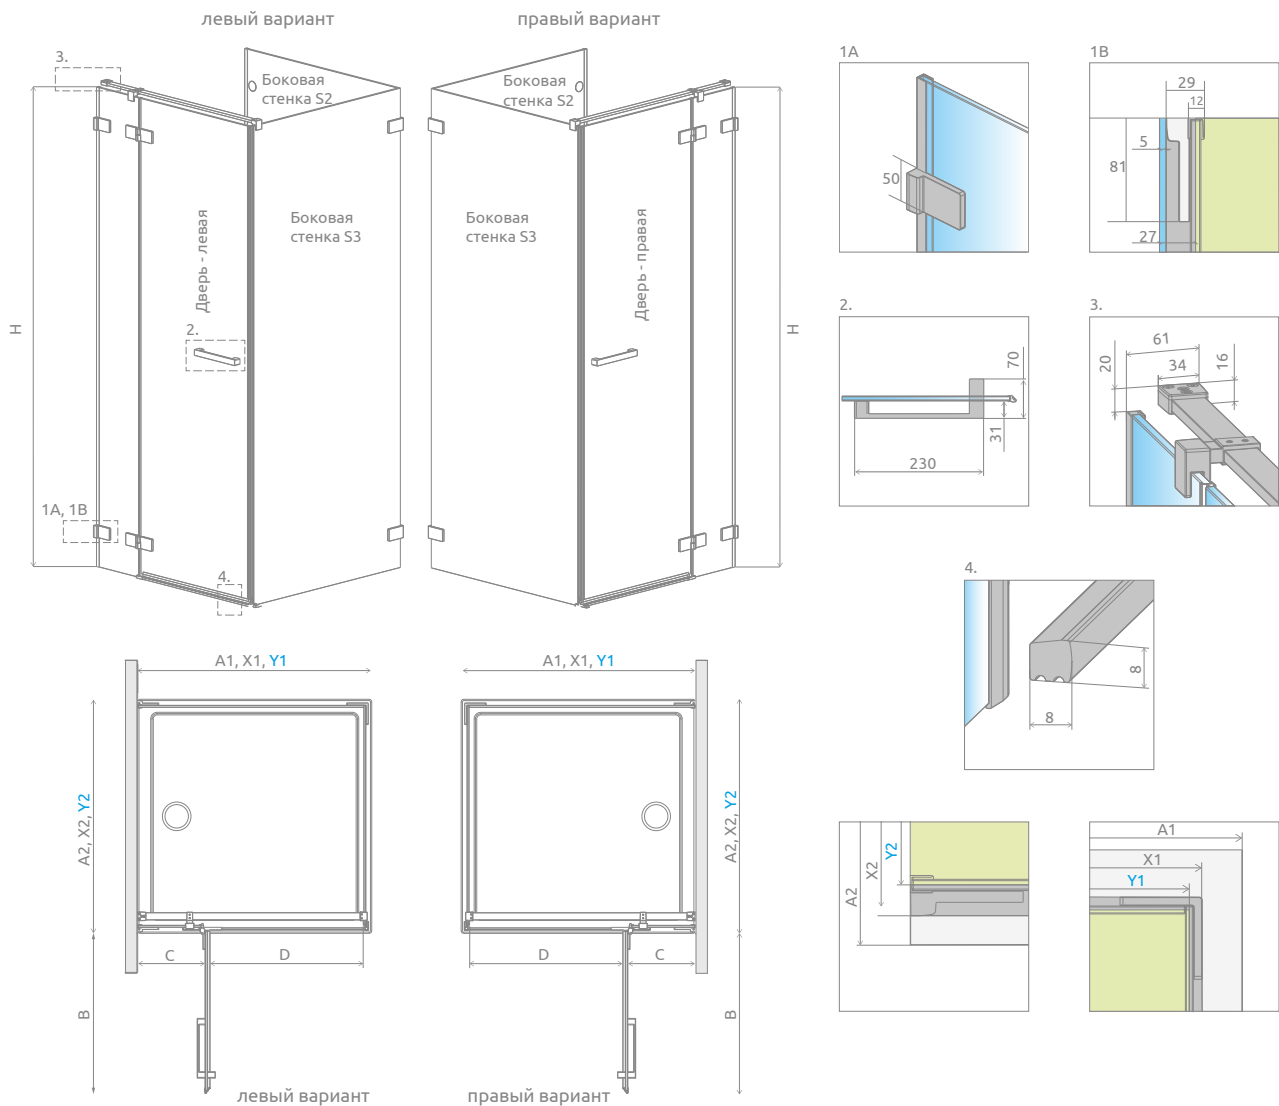

ТЕХНИЧЕСКИЕ РИСУНКИ