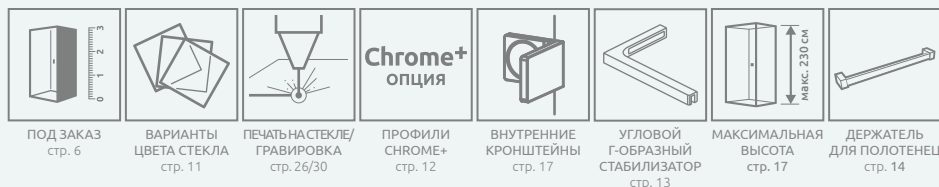

ДОПОЛНИТЕЛЬНЫЕ ОПЦИИ