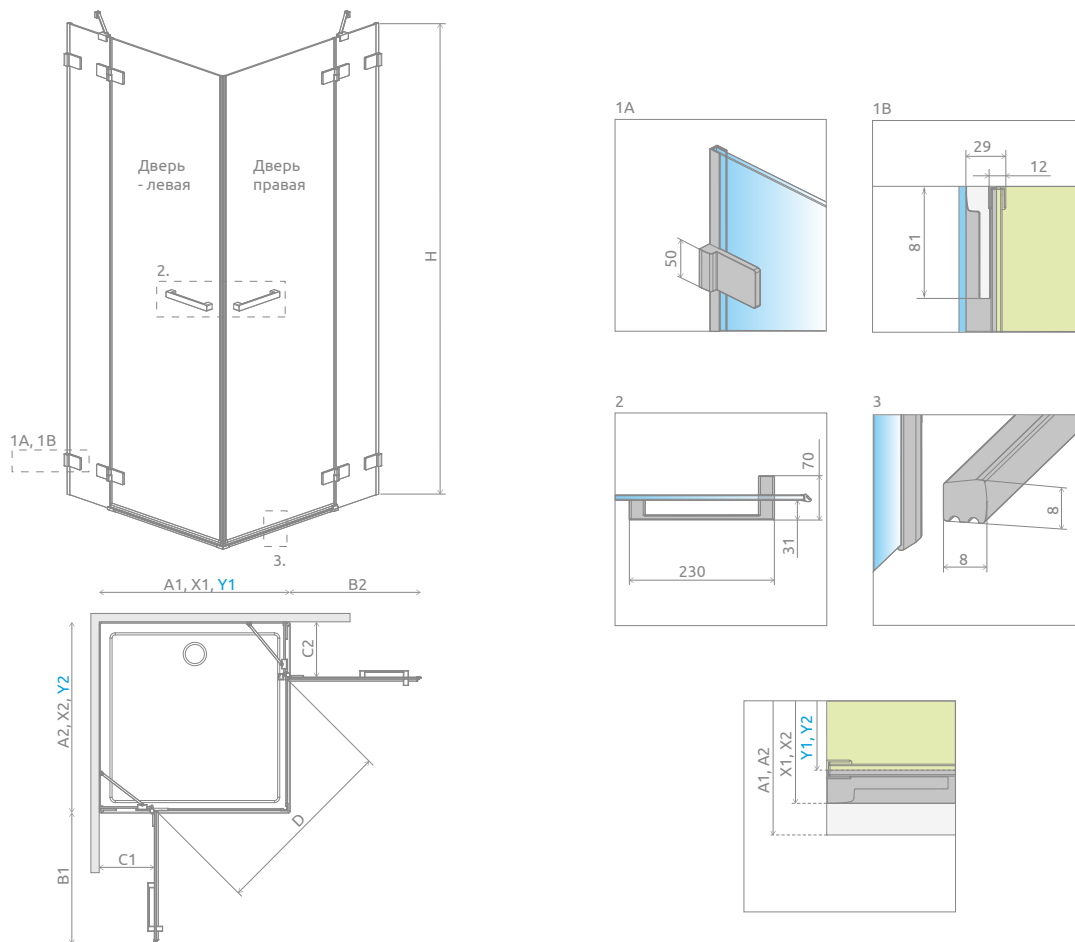

Euphoria KDD

Данное изделие доступно
в цвете фурнитуры:

01 Хром

Euphoria KDD + Argos C

В заказе надо указать 2 номера артикулов: левой и правой части кабины. При оформлении заказа, пожалуйста, указывайте все номера артикулов.

ЛЕВАЯ ЧАСТЬ КАБИНЫ

Модель	Ширина (A1)	Размер к оси стекла (Y1)	Высота (H)	ПРОЗРАЧНОЕ СТЕКЛО
				№ арт.
KDD 80 L	800	773-783	2000	383061-01L
KDD 90 L	900	873-883	2000	383060-01L
KDD 100 L	1000	973-983	2000	383062-01L

ПРАВАЯ ЧАСТЬ КАБИНЫ

Модель	Ширина (A2)	Размер к оси стекла (Y2)	Высота (H)	ПРОЗРАЧНОЕ СТЕКЛО
				№ арт.
KDD 80 R	800	773-783	2000	383061-01R
KDD 90 R	900	873-883	2000	383060-01R
KDD 100 R	1000	973-983	2000	383062-01R

ТЕХНИЧЕСКИЕ РИСУНКИ

Модель	A1	A2	X1	X2	Y1	Y2	B1	B2	C1	C2	D	H
KDD 80L×80R	800	800	795-805	795-805	773-783	773-783	540	540	260-270	260-270	740	2000
KDD 80L×90R	800	900	795-805	895-905	773-783	873-883	540	640	260-270	260-270	805	2000
KDD 80L×100R	800	1000	795-805	995-1005	773-783	973-983	540	640	260-270	360-370	805	2000
KDD 90L×80R	900	800	895-905	795-805	873-883	773-783	640	540	260-270	260-270	805	2000
KDD 90L×90R	900	900	895-905	895-905	873-883	873-883	640	640	260-270	260-270	880	2000
KDD 90L×100R	900	1000	895-905	995-1005	873-883	973-983	640	640	260-270	360-370	880	2000
KDD 100L×80R	1000	800	995-1005	795-805	973-983	773-783	640	540	360-370	260-270	805	2000
KDD 100L×90R	1000	900	995-1005	895-905	973-983	873-883	640	640	360-370	260-270	880	2000
KDD 100L×100R	1000	1000	995-1005	995-1005	973-983	973-983	640	640	360-370	360-370	880	2000