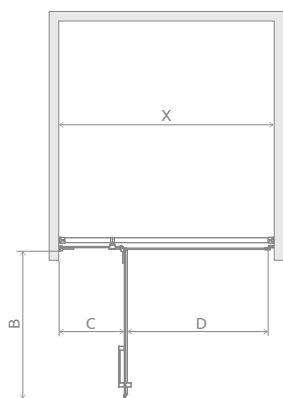

Модель	Ширина ниши (X)	Высота (H)	Наименование	ПРОЗРАЧНОЕ СТЕКЛО
				№ арт.
DWJ 80 L	794-812	2000	Door G 512 L	383512-01L
			DWJ front wall 243 L	383212-01L
DWJ 80 R	794-812	2000	Door G 512 R	383512-01R
			DWJ front wall 243 R	383212-01R
DWJ 90 L	894-912	2000	Door G 612 L	383612-01L
			DWJ front wall 243 L	383212-01L
DWJ 90 R	894-912	2000	Door G 612 R	383612-01R
			DWJ front wall 243 R	383212-01R
DWJ 100 L	994-1012	2000	Door G 612 L	383612-01L
			DWJ front wall 343 L	383214-01L
DWJ 100 R	994-1012	2000	Door G 612 R	383612-01R
			DWJ front wall 343 R	383214-01R
DWJ 110 L	1094-1112	2000	Door G 812 L	383812-01L
			DWJ front wall 243 L	383212-01L
DWJ 110 R	1094-1112	2000	Door G 812 R	383812-01R
			DWJ front wall 243 R	383212-01R
DWJ 120 L	1194-1212	2000	Door G 812 L	383812-01L
			DWJ front wall 343 L	383214-01L
DWJ 120 R	1194-1212	2000	Door G 812 R	383812-01R
			DWJ front wall 343 R	383214-01R
DWJ 130 L	1294-1312	2000	Door G 812 L	383812-01L
			DWJ front wall 443 L	383217-01L
DWJ 130 R	1294-1312	2000	Door G 812 R	383812-01R
			DWJ front wall 443 R	383217-01R

ТЕХНИЧЕСКИЕ РИСУНКИ

Модель	X	B	C	D	H
DWJ 80	794-812	540	260-270	500	2000
DWJ 90	894-912	640	260-270	600	2000
DWJ 100	994-1012	640	360-370	600	2000
DWJ 110	1094-1112	840	260-270	800	2000
DWJ 120	1194-1212	840	360-370	800	2000
DWJ 130	1294-1312	840	460-470	800	2000