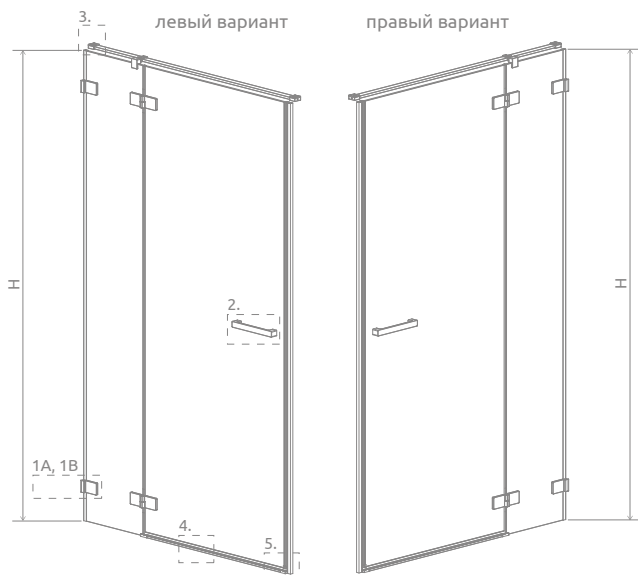

Euphoria DWJ

Данное изделие доступно
в цвете фурнитуры:

01 Хром

Euphoria DWJ + Giaros D

В заказе надо указать 2 номера артикулов: створки двери и неподвижного пристенка. При оформлении заказа, пожалуйста, указывайте все номера артикулов.

Модель	Ширина ниши (X)	Высота (H)	Наименование	ПРОЗРАЧНОЕ СТЕКЛО
				№ арт.
DWJ 80 L	794-812	2000	Door G 512 L	383512-01L
			DWJ front wall 243 L	383212-01L
DWJ 80 R	794-812	2000	Door G 512 R	383512-01R
			DWJ front wall 243 R	383212-01R
DWJ 90 L	894-912	2000	Door G 612 L	383612-01L
			DWJ front wall 243 L	383212-01L
DWJ 90 R	894-912	2000	Door G 612 R	383612-01R
			DWJ front wall 243 R	383212-01R
DWJ 100 L	994-1012	2000	Door G 612 L	383612-01L
			DWJ front wall 343 L	383214-01L
DWJ 100 R	994-1012	2000	Door G 612 R	383612-01R
			DWJ front wall 343 R	383214-01R
DWJ 110 L	1094-1112	2000	Door G 812 L	383812-01L
			DWJ front wall 243 L	383212-01L
DWJ 110 R	1094-1112	2000	Door G 812 R	383812-01R
			DWJ front wall 243 R	383212-01R
DWJ 120 L	1194-1212	2000	Door G 812 L	383812-01L
			DWJ front wall 343 L	383214-01L
DWJ 120 R	1194-1212	2000	Door G 812 R	383812-01R
			DWJ front wall 343 R	383214-01R
DWJ 130 L	1294-1312	2000	Door G 812 L	383812-01L
			DWJ front wall 443 L	383217-01L
DWJ 130 R	1294-1312	2000	Door G 812 R	383812-01R
			DWJ front wall 443 R	383217-01R

ТЕХНИЧЕСКИЕ РИСУНКИ

Модель	X	B	C	D	H
DWJ 80	794-812	540	260-270	500	2000
DWJ 90	894-912	640	260-270	600	2000
DWJ 100	994-1012	640	360-370	600	2000
DWJ 110	1094-1112	840	260-270	800	2000
DWJ 120	1194-1212	840	360-370	800	2000
DWJ 130	1294-1312	840	460-470	800	2000