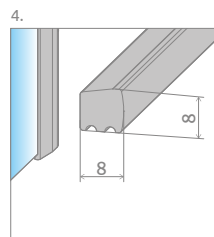

Модель	Ширина ниши (X)	Высота (H)	Наименование	ПРОЗРАЧНОЕ СТЕКЛО
				№ арт.
DWJ 80 L	794-812	2000	Door G 512 L	383512-01L
			DWJ front wall 243 L	383212-01L
DWJ 80 R	794-812	2000	Door G 512 R	383512-01R
			DWJ front wall 243 R	383212-01R
DWJ 90 L	894-912	2000	Door G 612 L	383612-01L
			DWJ front wall 243 L	383212-01L
DWJ 90 R	894-912	2000	Door G 612 R	383612-01R
			DWJ front wall 243 R	383212-01R
DWJ 100 L	994-1012	2000	Door G 612 L	383612-01L
			DWJ front wall 343 L	383214-01L
DWJ 100 R	994-1012	2000	Door G 612 R	383612-01R
			DWJ front wall 343 R	383214-01R
DWJ 110 L	1094-1112	2000	Door G 812 L	383812-01L
			DWJ front wall 243 L	383212-01L
DWJ 110 R	1094-1112	2000	Door G 812 R	383812-01R
			DWJ front wall 243 R	383212-01R
DWJ 120 L	1194-1212	2000	Door G 812 L	383812-01L
			DWJ front wall 343 L	383214-01L
DWJ 120 R	1194-1212	2000	Door G 812 R	383812-01R
			DWJ front wall 343 R	383214-01R
DWJ 130 L	1294-1312	2000	Door G 812 L	383812-01L
			DWJ front wall 443 L	383217-01L
DWJ 130 R	1294-1312	2000	Door G 812 R	383812-01R
			DWJ front wall 443 R	383217-01R

ТЕХНИЧЕСКИЕ РИСУНКИ

Модель	X	B	C	D	H
DWJ 80	794-812	540	260-270	500	2000
DWJ 90	894-912	640	260-270	600	2000
DWJ 100	994-1012	640	360-370	600	2000
DWJ 110	1094-1112	840	260-270	800	2000
DWJ 120	1194-1212	840	360-370	800	2000
DWJ 130	1294-1312	840	460-470	800	2000