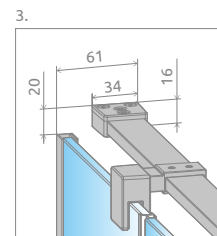

Модель	Ширина ниши (X)	Высота (H)	Наименование	ПРОЗРАЧНОЕ СТЕКЛО
				№ арт.
DWJ 80 L	794-812	2000	Door G 512 L	383512-01L
			DWJ front wall 243 L	383212-01L
DWJ 80 R	794-812	2000	Door G 512 R	383512-01R
			DWJ front wall 243 R	383212-01R
DWJ 90 L	894-912	2000	Door G 612 L	383612-01L
			DWJ front wall 243 L	383212-01L
DWJ 90 R	894-912	2000	Door G 612 R	383612-01R
			DWJ front wall 243 R	383212-01R
DWJ 100 L	994-1012	2000	Door G 612 L	383612-01L
			DWJ front wall 343 L	383214-01L
DWJ 100 R	994-1012	2000	Door G 612 R	383612-01R
			DWJ front wall 343 R	383214-01R
DWJ 110 L	1094-1112	2000	Door G 812 L	383812-01L
			DWJ front wall 243 L	383212-01L
DWJ 110 R	1094-1112	2000	Door G 812 R	383812-01R
			DWJ front wall 243 R	383212-01R
DWJ 120 L	1194-1212	2000	Door G 812 L	383812-01L
			DWJ front wall 343 L	383214-01L
DWJ 120 R	1194-1212	2000	Door G 812 R	383812-01R
			DWJ front wall 343 R	383214-01R
DWJ 130 L	1294-1312	2000	Door G 812 L	383812-01L
			DWJ front wall 443 L	383217-01L
DWJ 130 R	1294-1312	2000	Door G 812 R	383812-01R
			DWJ front wall 443 R	383217-01R

ТЕХНИЧЕСКИЕ РИСУНКИ

Модель	X	B	C	D	H
DWJ 80	794-812	540	260-270	500	2000
DWJ 90	894-912	640	260-270	600	2000
DWJ 100	994-1012	640	360-370	600	2000
DWJ 110	1094-1112	840	260-270	800	2000
DWJ 120	1194-1212	840	360-370	800	2000
DWJ 130	1294-1312	840	460-470	800	2000