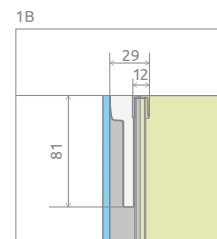

Модель	Ширина ниши (X)	Высота (H)	Наименование	ПРОЗРАЧНОЕ СТЕКЛО
				№ арт.
DWJ 80 L	794-812	2000	Door G 512 L	383512-01L
			DWJ front wall 243 L	383212-01L
DWJ 80 R	794-812	2000	Door G 512 R	383512-01R
			DWJ front wall 243 R	383212-01R
DWJ 90 L	894-912	2000	Door G 612 L	383612-01L
			DWJ front wall 243 L	383212-01L
DWJ 90 R	894-912	2000	Door G 612 R	383612-01R
			DWJ front wall 243 R	383212-01R
DWJ 100 L	994-1012	2000	Door G 612 L	383612-01L
			DWJ front wall 343 L	383214-01L
DWJ 100 R	994-1012	2000	Door G 612 R	383612-01R
			DWJ front wall 343 R	383214-01R
DWJ 110 L	1094-1112	2000	Door G 812 L	383812-01L
			DWJ front wall 243 L	383212-01L
DWJ 110 R	1094-1112	2000	Door G 812 R	383812-01R
			DWJ front wall 243 R	383212-01R
DWJ 120 L	1194-1212	2000	Door G 812 L	383812-01L
			DWJ front wall 343 L	383214-01L
DWJ 120 R	1194-1212	2000	Door G 812 R	383812-01R
			DWJ front wall 343 R	383214-01R
DWJ 130 L	1294-1312	2000	Door G 812 L	383812-01L
			DWJ front wall 443 L	383217-01L
DWJ 130 R	1294-1312	2000	Door G 812 R	383812-01R
			DWJ front wall 443 R	383217-01R

ТЕХНИЧЕСКИЕ РИСУНКИ

Модель	X	B	C	D	H
DWJ 80	794-812	540	260-270	500	2000
DWJ 90	894-912	640	260-270	600	2000
DWJ 100	994-1012	640	360-370	600	2000
DWJ 110	1094-1112	840	260-270	800	2000
DWJ 120	1194-1212	840	360-370	800	2000
DWJ 130	1294-1312	840	460-470	800	2000