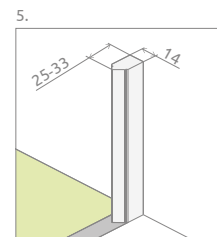

Модель	Ширина ниши (X)	Высота (H)	Наименование	ПРОЗРАЧНОЕ СТЕКЛО
				№ арт.
DWJ 80 L	794-812	2000	Door G 512 L	383512-01L
			DWJ front wall 243 L	383212-01L
DWJ 80 R	794-812	2000	Door G 512 R	383512-01R
			DWJ front wall 243 R	383212-01R
DWJ 90 L	894-912	2000	Door G 612 L	383612-01L
			DWJ front wall 243 L	383212-01L
DWJ 90 R	894-912	2000	Door G 612 R	383612-01R
			DWJ front wall 243 R	383212-01R
DWJ 100 L	994-1012	2000	Door G 612 L	383612-01L
			DWJ front wall 343 L	383214-01L
DWJ 100 R	994-1012	2000	Door G 612 R	383612-01R
			DWJ front wall 343 R	383214-01R
DWJ 110 L	1094-1112	2000	Door G 812 L	383812-01L
			DWJ front wall 243 L	383212-01L
DWJ 110 R	1094-1112	2000	Door G 812 R	383812-01R
			DWJ front wall 243 R	383212-01R
DWJ 120 L	1194-1212	2000	Door G 812 L	383812-01L
			DWJ front wall 343 L	383214-01L
DWJ 120 R	1194-1212	2000	Door G 812 R	383812-01R
			DWJ front wall 343 R	383214-01R
DWJ 130 L	1294-1312	2000	Door G 812 L	383812-01L
			DWJ front wall 443 L	383217-01L
DWJ 130 R	1294-1312	2000	Door G 812 R	383812-01R
			DWJ front wall 443 R	383217-01R

ТЕХНИЧЕСКИЕ РИСУНКИ

Модель	X	B	C	D	H
DWJ 80	794-812	540	260-270	500	2000
DWJ 90	894-912	640	260-270	600	2000
DWJ 100	994-1012	640	360-370	600	2000
DWJ 110	1094-1112	840	260-270	800	2000
DWJ 120	1194-1212	840	360-370	800	2000
DWJ 130	1294-1312	840	460-470	800	2000