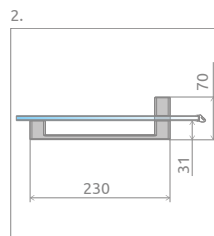

Модель	Ширина ниши (X)	Высота (H)	Наименование	ПРОЗРАЧНОЕ СТЕКЛО
				№ арт.
DWJ 80 L	794-812	2000	Door G 512 L	383512-01L
			DWJ front wall 243 L	383212-01L
DWJ 80 R	794-812	2000	Door G 512 R	383512-01R
			DWJ front wall 243 R	383212-01R
DWJ 90 L	894-912	2000	Door G 612 L	383612-01L
			DWJ front wall 243 L	383212-01L
DWJ 90 R	894-912	2000	Door G 612 R	383612-01R
			DWJ front wall 243 R	383212-01R
DWJ 100 L	994-1012	2000	Door G 612 L	383612-01L
			DWJ front wall 343 L	383214-01L
DWJ 100 R	994-1012	2000	Door G 612 R	383612-01R
			DWJ front wall 343 R	383214-01R
DWJ 110 L	1094-1112	2000	Door G 812 L	383812-01L
			DWJ front wall 243 L	383212-01L
DWJ 110 R	1094-1112	2000	Door G 812 R	383812-01R
			DWJ front wall 243 R	383212-01R
DWJ 120 L	1194-1212	2000	Door G 812 L	383812-01L
			DWJ front wall 343 L	383214-01L
DWJ 120 R	1194-1212	2000	Door G 812 R	383812-01R
			DWJ front wall 343 R	383214-01R
DWJ 130 L	1294-1312	2000	Door G 812 L	383812-01L
			DWJ front wall 443 L	383217-01L
DWJ 130 R	1294-1312	2000	Door G 812 R	383812-01R
			DWJ front wall 443 R	383217-01R

ТЕХНИЧЕСКИЕ РИСУНКИ

Модель	X	B	C	D	H
DWJ 80	794-812	540	260-270	500	2000
DWJ 90	894-912	640	260-270	600	2000
DWJ 100	994-1012	640	360-370	600	2000
DWJ 110	1094-1112	840	260-270	800	2000
DWJ 120	1194-1212	840	360-370	800	2000
DWJ 130	1294-1312	840	460-470	800	2000