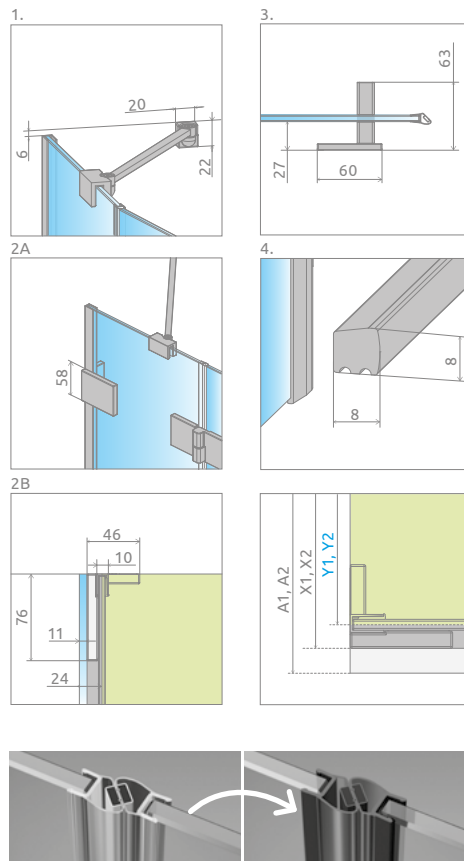

ТЕХНИЧЕСКИЕ РИСУНКИ