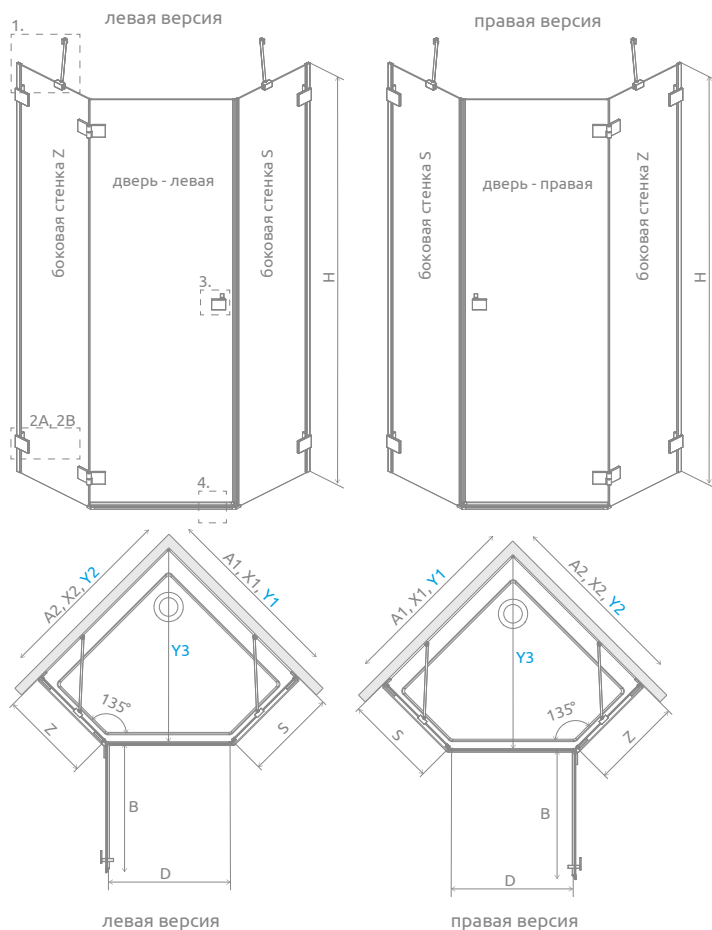

ТЕХНИЧЕСКИЕ РИСУНКИ