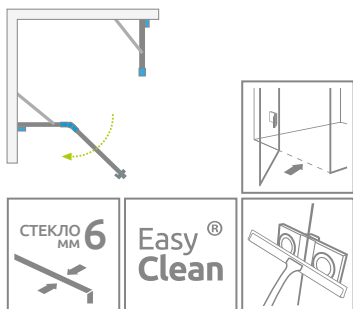

Essenza Pro PTJ