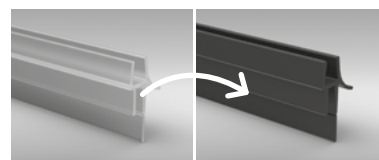

ТЕХНИЧЕСКИЕ РИСУНКИ

За дополнительную цену можно заменить прозрачные уплотнители (вертикальные и горизонтальный) на уплотнители черного цвета. Ваш выбор укажите в виде пометки к заказу.

Модель	X	B	C	H
PND II 100	1000-1008	488	535-543	1500
PND II 110	1100-1108	538	585-593	1500
PND II 120	1200-1208	588	635-643	1500
PND II 130	1300-1308	638	685-693	1500
PND II 140	1400-1408	688	735-743	1500