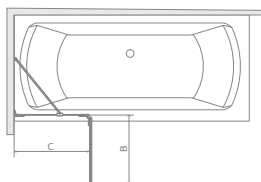

ТЕХНИЧЕСКИЕ РИСУНКИ

За дополнительную цену можно заменить прозрачные уплотнители (вертикальные и горизонтальный) на уплотнители черного цвета. Ваш выбор укажите в виде пометки к заказу.

Модель	X	B	C	H
PND II 100	1000-1008	488	535-543	1500
PND II 110	1100-1108	538	585-593	1500
PND II 120	1200-1208	588	635-643	1500
PND II 130	1300-1308	638	685-693	1500
PND II 140	1400-1408	688	735-743	1500