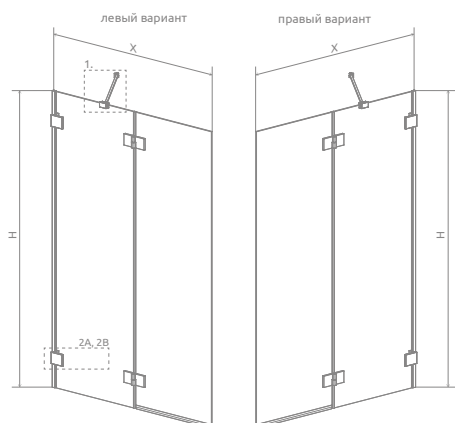

## ТЕХНИЧЕСКИЕ РИСУНКИ

За дополнительную цену можно заменить прозрачные уплотнители (вертикальные и горизонтальный) на уплотнители черного цвета. Ваш выбор укажите в виде пометки к заказу.

Модель	X	B	C	H
PND II 100	1000-1008	488	535-543	1500
PND II 110	1100-1108	538	585-593	1500
PND II 120	1200-1208	588	635-643	1500
PND II 130	1300-1308	638	685-693	1500
PND II 140	1400-1408	688	735-743	1500