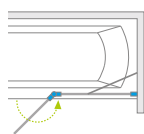

Essenza Pro PND II

Изделие с другими фурнитурами можно посмотреть на стр. 521