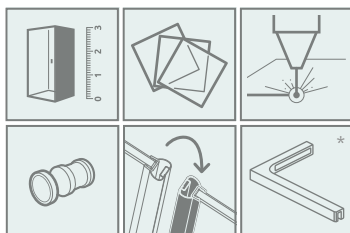

ДОПОЛНИТЕЛЬНЫЕ ОПЦИИ

Данное изделие доступно в следующих цветах фурнитуры:

Глянцевых:

Матовых:

01 Хром 09 Золото 54 Черный 04 Белый

Брашированных:

91 Никель 99 Золото 92 Оружейная Сталь 93 Медь