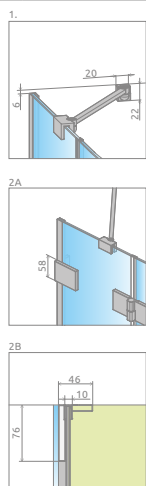

В номере артикула символ «XX» следует заменить на символ выбранного цвета: 09, 91, 92, 93, 99

Модель	ПРОЗРАЧНОЕ СТЕКЛО			№ арт.
	Фурнитура <b>CHROME</b> № арт.	Фурнитура <b>BLACK</b> № арт.	Фурнитура <b>WHITE</b> № арт.	
PND II 100 L	10102100-01-01L	10102100-54-01L	10102100-04-01L	10102100-XX-01L
PND II 100 R	10102100-01-01R	10102100-54-01R	10102100-04-01R	10102100-XX-01R
PND II 110 L	10102110-01-01L	10102110-54-01L	10102110-04-01L	10102110-XX-01L
PND II 110 R	10102110-01-01R	10102110-54-01R	10102110-04-01R	10102110-XX-01R
PND II 120 L	10102120-01-01L	10102120-54-01L	10102120-04-01L	10102120-XX-01L
PND II 120 R	10102120-01-01R	10102120-54-01R	10102120-04-01R	10102120-XX-01R
PND II 130 L	10102130-01-01L	10102130-54-01L	10102130-04-01L	10102130-XX-01L
PND II 130 R	10102130-01-01R	10102130-54-01R	10102130-04-01R	10102130-XX-01R
PND II 140 L	10102140-01-01L	10102140-54-01L	10102140-04-01L	10102140-XX-01L
PND II 140 R	10102140-01-01R	10102140-54-01R	10102140-04-01R	10102140-XX-01R

## ТЕХНИЧЕСКИЕ РИСУНКИ

За дополнительную цену можно заменить прозрачные уплотнители (вертикальные и горизонтальный) на уплотнители черного цвета. Ваш выбор укажите в виде пометки к заказу.

Модель	X	B	C	H
PND II 100	1000-1008	488	535-543	1500
PND II 110	1100-1108	538	585-593	1500
PND II 120	1200-1208	588	635-643	1500
PND II 130	1300-1308	638	685-693	1500
PND II 140	1400-1408	688	735-743	1500