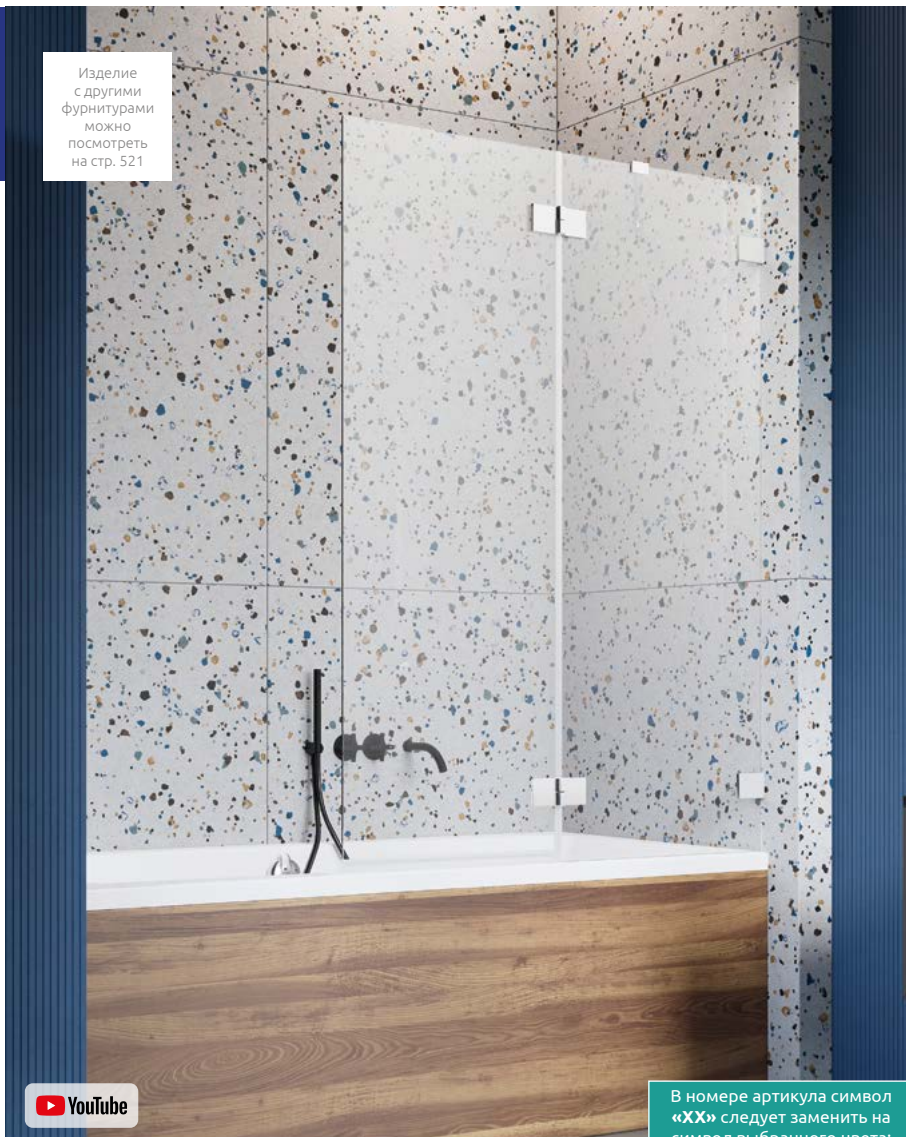

## ДОПОЛНИТЕЛЬНЫЕ ОПЦИИ

Данное изделие доступно в следующих цветах фурнитуры:

**Глянцевых:**

**Матовых:**

01 Хром 09 Золото 54 Черный 04 Белый

**Брашированных:**

91 Никель 99 Золото 92 Оружейная Сталь 93 Медь