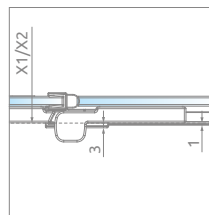

ЛЕВАЯ ЧАСТЬ КАБИНЫ

Модель	ПРОЗРАЧНОЕ СТЕКЛО			№ арт.
	Фурнитура CHROME № арт.	Фурнитура BLACK № арт.	Фурнитура WHITE № арт.	
PDD 80 L	10095080-01-01L	10095080-54-01L	10095080-04-01L	10095080-XX-01L
PDD 90 L	10095090-01-01L	10095090-54-01L	10095090-04-01L	10095090-XX-01L
PDD 100 L	10095100-01-01L	10095100-54-01L	10095100-04-01L	10095100-XX-01L

В номере артикула символ «XX» следует заменить на символ выбранного цвета: 09, 91, 92, 93, 99

ПРАВАЯ ЧАСТЬ КАБИНЫ

Модель	ПРОЗРАЧНОЕ СТЕКЛО			№ арт.
	Фурнитура CHROME № арт.	Фурнитура BLACK № арт.	Фурнитура WHITE № арт.	
PDD 80 R	10095080-01-01R	10095080-54-01R	10095080-04-01R	10095080-XX-01R
PDD 90 R	10095090-01-01R	10095090-54-01R	10095090-04-01R	10095090-XX-01R
PDD 100 R	10095100-01-01R	10095100-54-01R	10095100-04-01R	10095100-XX-01R

ТЕХНИЧЕСКИЕ РИСУНКИ

За дополнительную цену можно заменить прозрачные уплотнители (опция №1 - лишь магнитные, опция №2 - все уплотнители черного цвета. Ваш выбор укажите в виде пометки к заказу.

Модель	A1	A2	X1	X2	Y1	Y2	B1	B2	C1	C2	D	H
PDD 80L×80R	800	800	789-797	789-797	776-784	776-784	446	446	193-201	193-201	825	2000
PDD 80L×90R	800	900	789-797	889-897	776-784	876-884	446	446	193-201	293-301	825	2000
PDD 80L×100R	800	1000	789-797	989-997	776-784	976-984	446	446	193-201	393-401	825	2000
PDD 90L×80R	900	800	889-897	789-797	876-884	776-784	446	446	293-301	193-201	825	2000
PDD 90L×90R	900	900	889-897	889-897	876-884	876-884	446	446	293-301	293-301	825	2000
PDD 90L×100R	900	1000	889-897	989-997	876-884	976-984	446	446	293-301	393-401	825	2000
PDD 100L×80R	1000	800	989-997	789-797	976-984	776-784	446	446	393-401	193-201	825	2000
PDD 100L×90R	1000	900	989-997	889-897	976-984	876-884	446	446	393-401	293-301	825	2000
PDD 100L×100R	1000	1000	989-997	989-997	976-984	976-984	446	446	393-401	393-401	825	2000