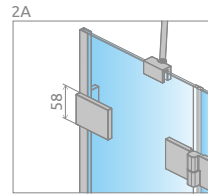

ТЕХНИЧЕСКИЕ РИСУНКИ