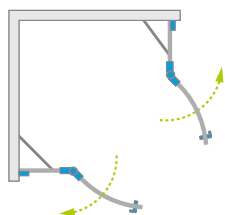

Essenza Pro PDD

Изделие с другими фурнитурами можно посмотреть на стр. 212