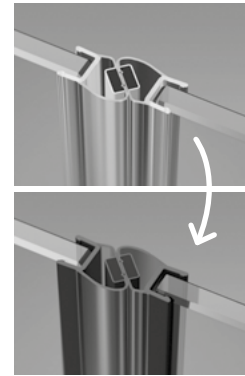

ТЕХНИЧЕСКИЕ РИСУНКИ