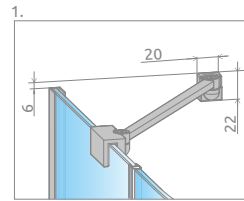

ТЕХНИЧЕСКИЕ РИСУНКИ