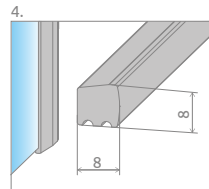

ТЕХНИЧЕСКИЕ РИСУНКИ