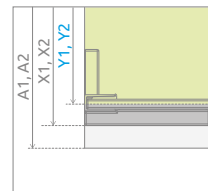

ЛЕВАЯ ЧАСТЬ КАБИНЫ

Модель	ПРОЗРАЧНОЕ СТЕКЛО			№ арт.
	Фурнитура CHROME № арт.	Фурнитура BLACK № арт.	Фурнитура WHITE № арт.	
PDD 80 L	10095080-01-01L	10095080-54-01L	10095080-04-01L	10095080-XX-01L
PDD 90 L	10095090-01-01L	10095090-54-01L	10095090-04-01L	10095090-XX-01L
PDD 100 L	10095100-01-01L	10095100-54-01L	10095100-04-01L	10095100-XX-01L

ТЕХНИЧЕСКИЕ РИСУНКИ

За дополнительную цену можно заменить прозрачные уплотнители (опция №1 - лишь магнитные, опция №2 - все уплотнители черного цвета. Ваш выбор укажите в виде пометки к заказу.

Модель	A1	A2	X1	X2	Y1	Y2	B1	B2	C1	C2	D	H
PDD 80L×80R	800	800	789-797	789-797	776-784	776-784	446	446	193-201	193-201	825	2000
PDD 80L×90R	800	900	789-797	889-897	776-784	876-884	446	446	193-201	293-301	825	2000
PDD 80L×100R	800	1000	789-797	989-997	776-784	976-984	446	446	193-201	393-401	825	2000
PDD 90L×80R	900	800	889-897	789-797	876-884	776-784	446	446	293-301	193-201	825	2000
PDD 90L×90R	900	900	889-897	889-897	876-884	876-884	446	446	293-301	293-301	825	2000
PDD 90L×100R	900	1000	889-897	989-997	876-884	976-984	446	446	293-301	393-401	825	2000
PDD 100L×80R	1000	800	989-997	789-797	976-984	776-784	446	446	393-401	193-201	825	2000
PDD 100L×90R	1000	900	989-997	889-897	976-984	876-884	446	446	393-401	293-301	825	2000
PDD 100L×100R	1000	1000	989-997	989-997	976-984	976-984	446	446	393-401	393-401	825	2000