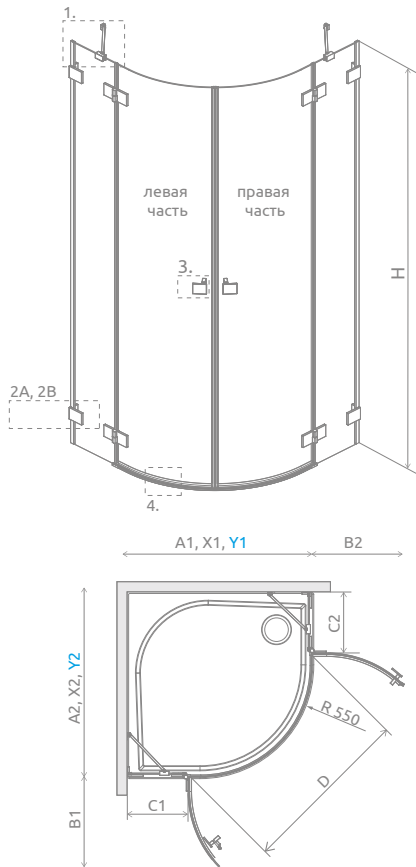

ЛЕВАЯ ЧАСТЬ КАБИНЫ

Модель	ПРОЗРАЧНОЕ СТЕКЛО			№ арт.
	Фурнитура CHROME № арт.	Фурнитура BLACK № арт.	Фурнитура WHITE № арт.	
PDD 80 L	10095080-01-01L	10095080-54-01L	10095080-04-01L	10095080-XX-01L
PDD 90 L	10095090-01-01L	10095090-54-01L	10095090-04-01L	10095090-XX-01L
PDD 100 L	10095100-01-01L	10095100-54-01L	10095100-04-01L	10095100-XX-01L

В номере артикула символ «XX» следует заменить на символ выбранного цвета: 09, 91, 92, 93, 99

ПРАВАЯ ЧАСТЬ КАБИНЫ

Модель	ПРОЗРАЧНОЕ СТЕКЛО			№ арт.
	Фурнитура CHROME № арт.	Фурнитура BLACK № арт.	Фурнитура WHITE № арт.	
PDD 80 R	10095080-01-01R	10095080-54-01R	10095080-04-01R	10095080-XX-01R
PDD 90 R	10095090-01-01R	10095090-54-01R	10095090-04-01R	10095090-XX-01R
PDD 100 R	10095100-01-01R	10095100-54-01R	10095100-04-01R	10095100-XX-01R

ТЕХНИЧЕСКИЕ РИСУНКИ

За дополнительную цену можно заменить прозрачные уплотнители (опция №1 - лишь магнитные, опция №2 - все уплотнители черного цвета. Ваш выбор укажите в виде пометки к заказу.

Модель	A1	A2	X1	X2	Y1	Y2	B1	B2	C1	C2	D	H
PDD 80L×80R	800	800	789-797	789-797	776-784	776-784	446	446	193-201	193-201	825	2000
PDD 80L×90R	800	900	789-797	889-897	776-784	876-884	446	446	193-201	293-301	825	2000
PDD 80L×100R	800	1000	789-797	989-997	776-784	976-984	446	446	193-201	393-401	825	2000
PDD 90L×80R	900	800	889-897	789-797	876-884	776-784	446	446	293-301	193-201	825	2000
PDD 90L×90R	900	900	889-897	889-897	876-884	876-884	446	446	293-301	293-301	825	2000
PDD 90L×100R	900	1000	889-897	989-997	876-884	976-984	446	446	293-301	393-401	825	2000
PDD 100L×80R	1000	800	989-997	789-797	976-984	776-784	446	446	393-401	193-201	825	2000
PDD 100L×90R	1000	900	989-997	889-897	976-984	876-884	446	446	393-401	293-301	825	2000
PDD 100L×100R	1000	1000	989-997	989-997	976-984	976-984	446	446	393-401	393-401	825	2000