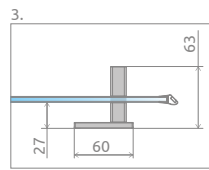

ЛЕВАЯ ЧАСТЬ КАБИНЫ

Модель	ПРОЗРАЧНОЕ СТЕКЛО			№ арт.
	Фурнитура CHROME № арт.	Фурнитура BLACK № арт.	Фурнитура WHITE № арт.	
PDD 80 L	10095080-01-01L	10095080-54-01L	10095080-04-01L	10095080-XX-01L
PDD 90 L	10095090-01-01L	10095090-54-01L	10095090-04-01L	10095090-XX-01L
PDD 100 L	10095100-01-01L	10095100-54-01L	10095100-04-01L	10095100-XX-01L

ТЕХНИЧЕСКИЕ РИСУНКИ

За дополнительную цену можно заменить прозрачные уплотнители (опция №1 - лишь магнитные, опция №2 - все уплотнители черного цвета. Ваш выбор укажите в виде пометки к заказу.

Модель	A1	A2	X1	X2	Y1	Y2	B1	B2	C1	C2	D	H
PDD 80L×80R	800	800	789-797	789-797	776-784	776-784	446	446	193-201	193-201	825	2000
PDD 80L×90R	800	900	789-797	889-897	776-784	876-884	446	446	193-201	293-301	825	2000
PDD 80L×100R	800	1000	789-797	989-997	776-784	976-984	446	446	193-201	393-401	825	2000
PDD 90L×80R	900	800	889-897	789-797	876-884	776-784	446	446	293-301	193-201	825	2000
PDD 90L×90R	900	900	889-897	889-897	876-884	876-884	446	446	293-301	293-301	825	2000
PDD 90L×100R	900	1000	889-897	989-997	876-884	976-984	446	446	293-301	393-401	825	2000
PDD 100L×80R	1000	800	989-997	789-797	976-984	776-784	446	446	393-401	193-201	825	2000
PDD 100L×90R	1000	900	989-997	889-897	976-984	876-884	446	446	393-401	293-301	825	2000
PDD 100L×100R	1000	1000	989-997	989-997	976-984	976-984	446	446	393-401	393-401	825	2000