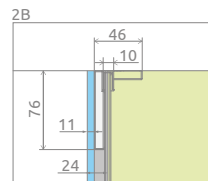

ЛЕВАЯ ЧАСТЬ КАБИНЫ

Модель	ПРОЗРАЧНОЕ СТЕКЛО			№ арт.
	Фурнитура CHROME № арт.	Фурнитура BLACK № арт.	Фурнитура WHITE № арт.	
PDD 80 L	10095080-01-01L	10095080-54-01L	10095080-04-01L	10095080-XX-01L
PDD 90 L	10095090-01-01L	10095090-54-01L	10095090-04-01L	10095090-XX-01L
PDD 100 L	10095100-01-01L	10095100-54-01L	10095100-04-01L	10095100-XX-01L

В номере артикула символ «XX» следует заменить на символ выбранного цвета: 09, 91, 92, 93, 99

ПРАВАЯ ЧАСТЬ КАБИНЫ

Модель	ПРОЗРАЧНОЕ СТЕКЛО			№ арт.
	Фурнитура CHROME № арт.	Фурнитура BLACK № арт.	Фурнитура WHITE № арт.	
PDD 80 R	10095080-01-01R	10095080-54-01R	10095080-04-01R	10095080-XX-01R
PDD 90 R	10095090-01-01R	10095090-54-01R	10095090-04-01R	10095090-XX-01R
PDD 100 R	10095100-01-01R	10095100-54-01R	10095100-04-01R	10095100-XX-01R

ТЕХНИЧЕСКИЕ РИСУНКИ

За дополнительную цену можно заменить прозрачные уплотнители (опция №1 - лишь магнитные, опция №2 - все уплотнители черного цвета. Ваш выбор укажите в виде пометки к заказу.

Модель	A1	A2	X1	X2	Y1	Y2	B1	B2	C1	C2	D	H
PDD 80L×80R	800	800	789-797	789-797	776-784	776-784	446	446	193-201	193-201	825	2000
PDD 80L×90R	800	900	789-797	889-897	776-784	876-884	446	446	193-201	293-301	825	2000
PDD 80L×100R	800	1000	789-797	989-997	776-784	976-984	446	446	193-201	393-401	825	2000
PDD 90L×80R	900	800	889-897	789-797	876-884	776-784	446	446	293-301	193-201	825	2000
PDD 90L×90R	900	900	889-897	889-897	876-884	876-884	446	446	293-301	293-301	825	2000
PDD 90L×100R	900	1000	889-897	989-997	876-884	976-984	446	446	293-301	393-401	825	2000
PDD 100L×80R	1000	800	989-997	789-797	976-984	776-784	446	446	393-401	193-201	825	2000
PDD 100L×90R	1000	900	989-997	889-897	976-984	876-884	446	446	393-401	293-301	825	2000
PDD 100L×100R	1000	1000	989-997	989-997	976-984	976-984	446	446	393-401	393-401	825	2000