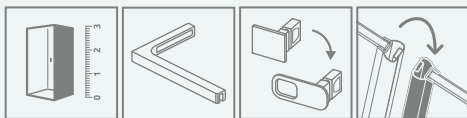

ДОПОЛНИТЕЛЬНЫЕ ОПЦИИ