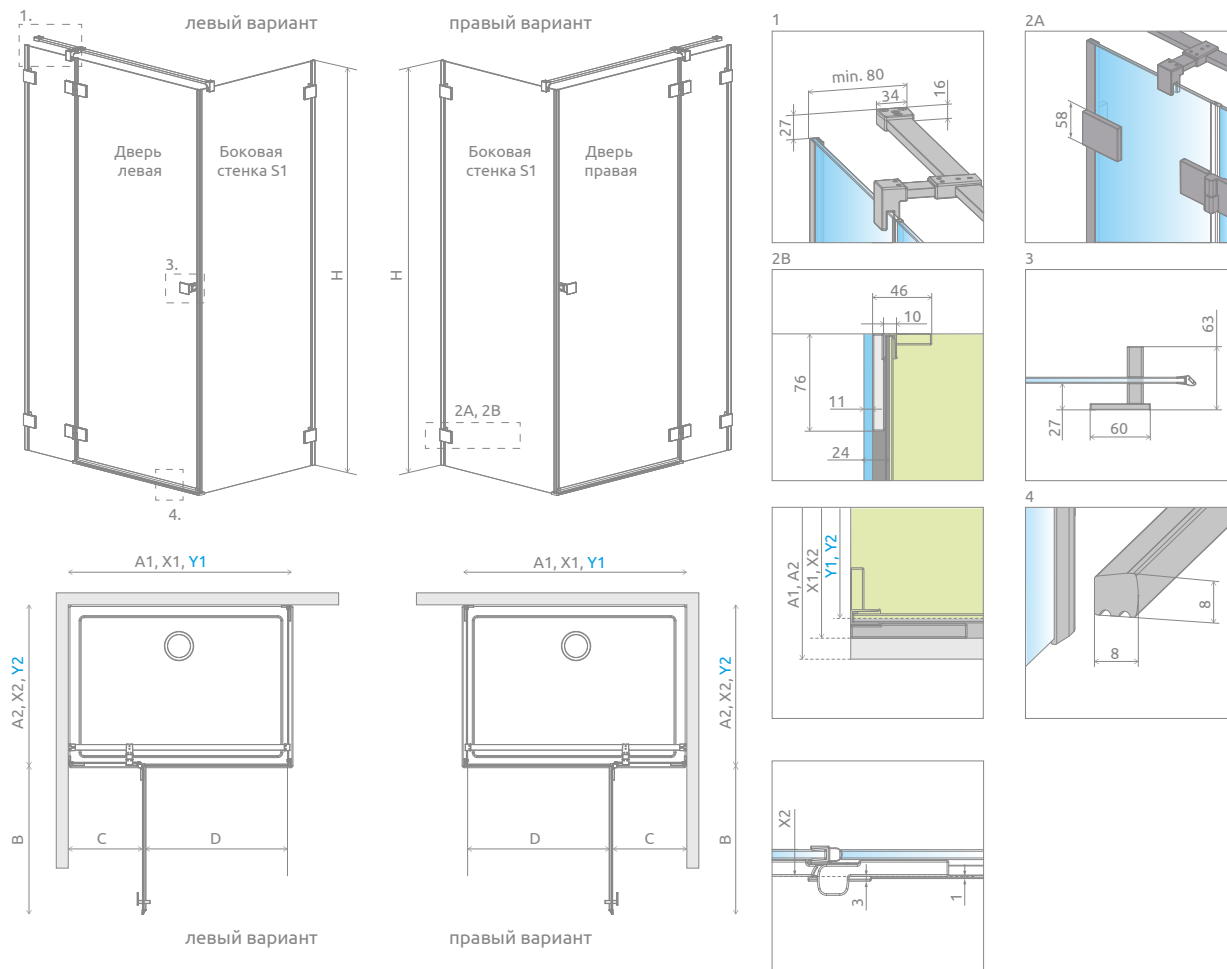

ТЕХНИЧЕСКИЕ РИСУНКИ