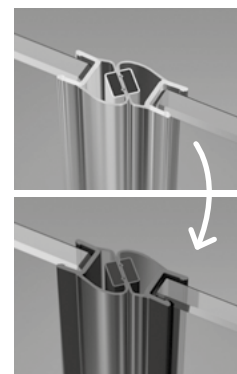

ТЕХНИЧЕСКИЕ РИСУНКИ