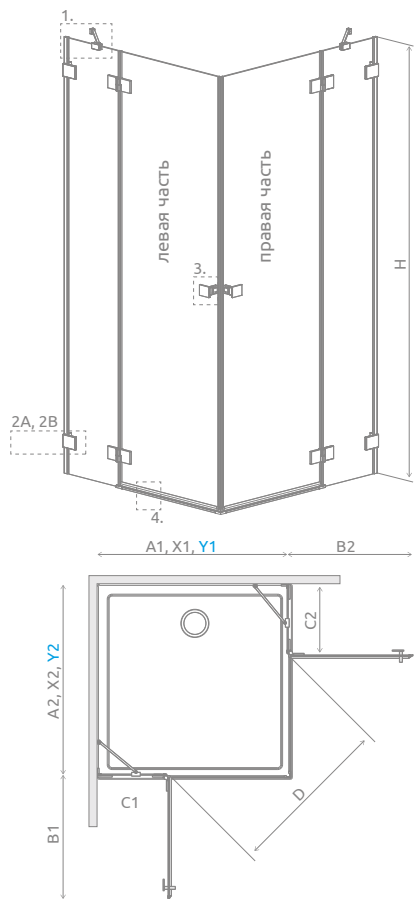

ТЕХНИЧЕСКИЕ РИСУНКИ