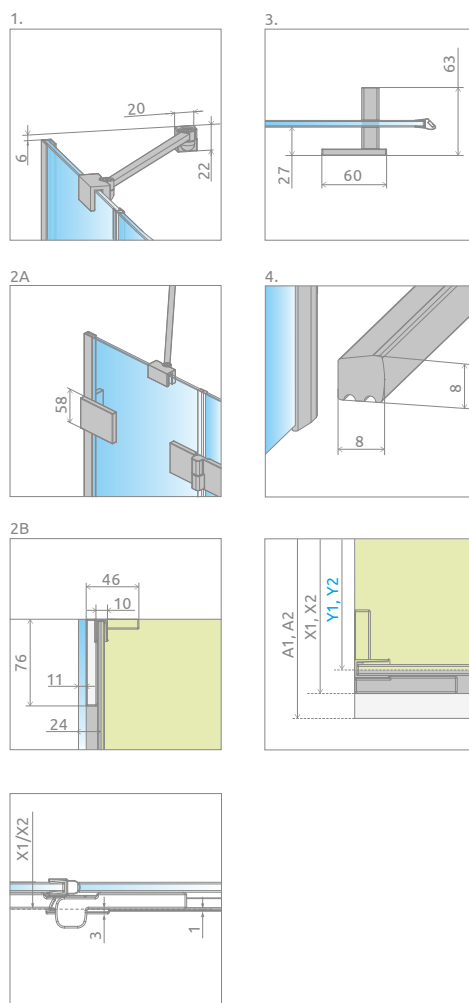

ТЕХНИЧЕСКИЕ РИСУНКИ