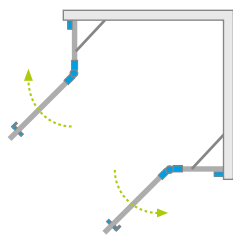

Essenza Pro KDD

Изделие с другими фурнитурами можно посмотреть на стр. 217