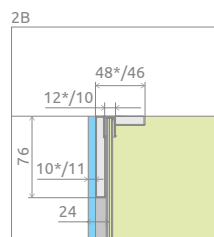

ТЕХНИЧЕСКИЕ РИСУНКИ

*Esenza Pro 8
2A

*Esenza Pro 8

Модель	X1	X2	H
Walk-In 50	485-493	max 1200	2000
Walk-In 55	535-543	max 1200	2000
Walk-In 60	585-593	max 1200	2000
Walk-In 65	635-643	max 1200	2000
Walk-In 70	685-693	max 1200	2000
Walk-In 75	735-743	max 1200	2000
Walk-In 80	785-793	max 1200	2000
Walk-In 85	835-843	max 1200	2000
Walk-In 90	885-893	max 1200	2000
Walk-In 95	935-943	max 1200	2000
Walk-In 100	985-993	max 1200	2000
Walk-In 105	1035-1043	max 1200	2000
Walk-In 110	1085-1093	max 1200	2000
Walk-In 115	1135-1143	max 1200	2000
Walk-In 120	1185-1193	max 1200	2000
Walk-In 125	1235-1243	max 1200	2000
Walk-In 130	1285-1293	max 1200	2000
Walk-In 135	1335-1343	max 1200	2000
Walk-In 140	1385-1393	max 1200	2000
Walk-In 145	1435-1443	max 1200	2000
Walk-In 150	1485-1493	max 1200	2000
Walk-In 155	1535-1543	max 1200	2000
Walk-In 160	1585-1593	max 1200	2000

МОДЕЛЬНЫЙ РЯД

Размеры указаны в мм