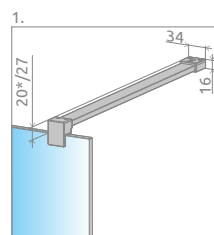

ТЕХНИЧЕСКИЕ РИСУНКИ

*Esenza Pro 8
2A

*Esenza Pro 8

Модель	X1	X2	H
Walk-In 50	485-493	max 1200	2000
Walk-In 55	535-543	max 1200	2000
Walk-In 60	585-593	max 1200	2000
Walk-In 65	635-643	max 1200	2000
Walk-In 70	685-693	max 1200	2000
Walk-In 75	735-743	max 1200	2000
Walk-In 80	785-793	max 1200	2000
Walk-In 85	835-843	max 1200	2000
Walk-In 90	885-893	max 1200	2000
Walk-In 95	935-943	max 1200	2000
Walk-In 100	985-993	max 1200	2000
Walk-In 105	1035-1043	max 1200	2000
Walk-In 110	1085-1093	max 1200	2000
Walk-In 115	1135-1143	max 1200	2000
Walk-In 120	1185-1193	max 1200	2000
Walk-In 125	1235-1243	max 1200	2000
Walk-In 130	1285-1293	max 1200	2000
Walk-In 135	1335-1343	max 1200	2000
Walk-In 140	1385-1393	max 1200	2000
Walk-In 145	1435-1443	max 1200	2000
Walk-In 150	1485-1493	max 1200	2000
Walk-In 155	1535-1543	max 1200	2000
Walk-In 160	1585-1593	max 1200	2000

МОДЕЛЬНЫЙ РЯД

Размеры указаны в мм