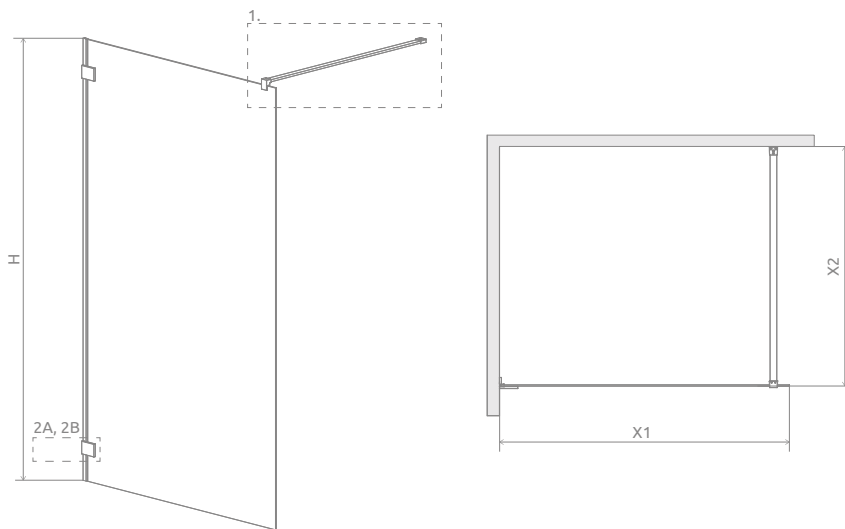

ТЕХНИЧЕСКИЕ РИСУНКИ

*Esenza Pro 8
2A

*Esenza Pro 8

Модель	X1	X2	H
Walk-In 50	485-493	max 1200	2000
Walk-In 55	535-543	max 1200	2000
Walk-In 60	585-593	max 1200	2000
Walk-In 65	635-643	max 1200	2000
Walk-In 70	685-693	max 1200	2000
Walk-In 75	735-743	max 1200	2000
Walk-In 80	785-793	max 1200	2000
Walk-In 85	835-843	max 1200	2000
Walk-In 90	885-893	max 1200	2000
Walk-In 95	935-943	max 1200	2000
Walk-In 100	985-993	max 1200	2000
Walk-In 105	1035-1043	max 1200	2000
Walk-In 110	1085-1093	max 1200	2000
Walk-In 115	1135-1143	max 1200	2000
Walk-In 120	1185-1193	max 1200	2000
Walk-In 125	1235-1243	max 1200	2000
Walk-In 130	1285-1293	max 1200	2000
Walk-In 135	1335-1343	max 1200	2000
Walk-In 140	1385-1393	max 1200	2000
Walk-In 145	1435-1443	max 1200	2000
Walk-In 150	1485-1493	max 1200	2000
Walk-In 155	1535-1543	max 1200	2000
Walk-In 160	1585-1593	max 1200	2000

МОДЕЛЬНЫЙ РЯД

Размеры указаны в мм