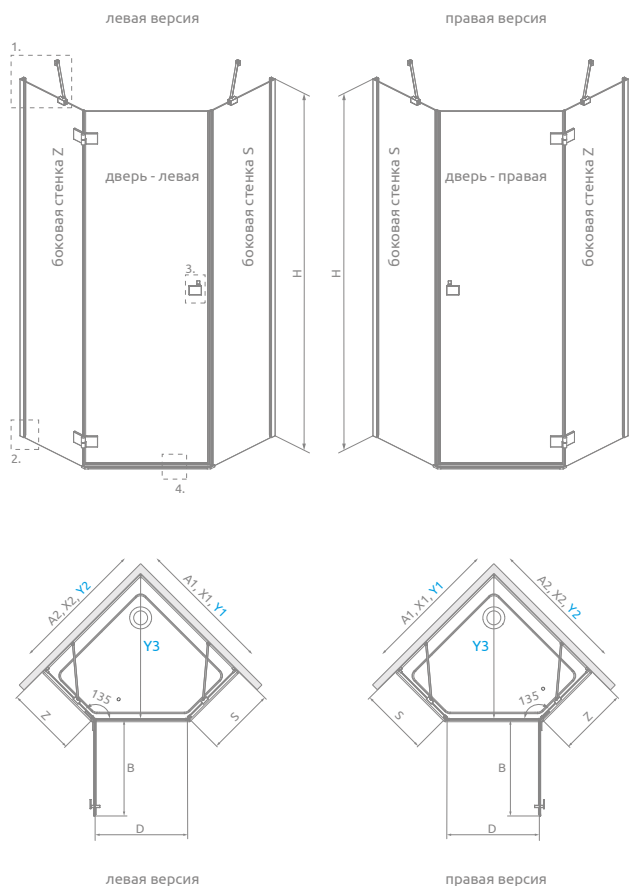

ТЕХНИЧЕСКИЕ РИСУНКИ