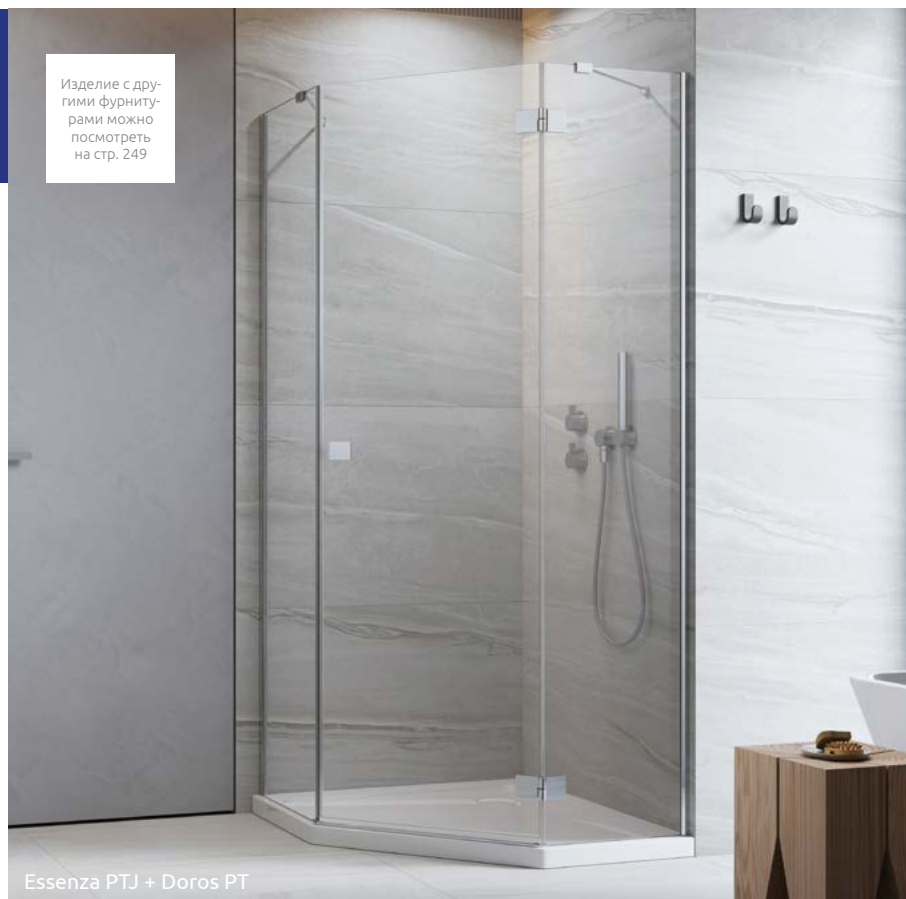

Essenza PTJ

Изделие с другими фурнитурами можно посмотреть на стр. 249

Данное изделие доступно в следующих цветах фурнитуры:

01 Хром 54 Черный

Essenza PTJ + Doros PT

В заказе надо указать 2 номера артикулов: двери кабины и комплекта боковых стенок Z и S. При оформлении заказа, пожалуйста, указывайте все номера артикулов.