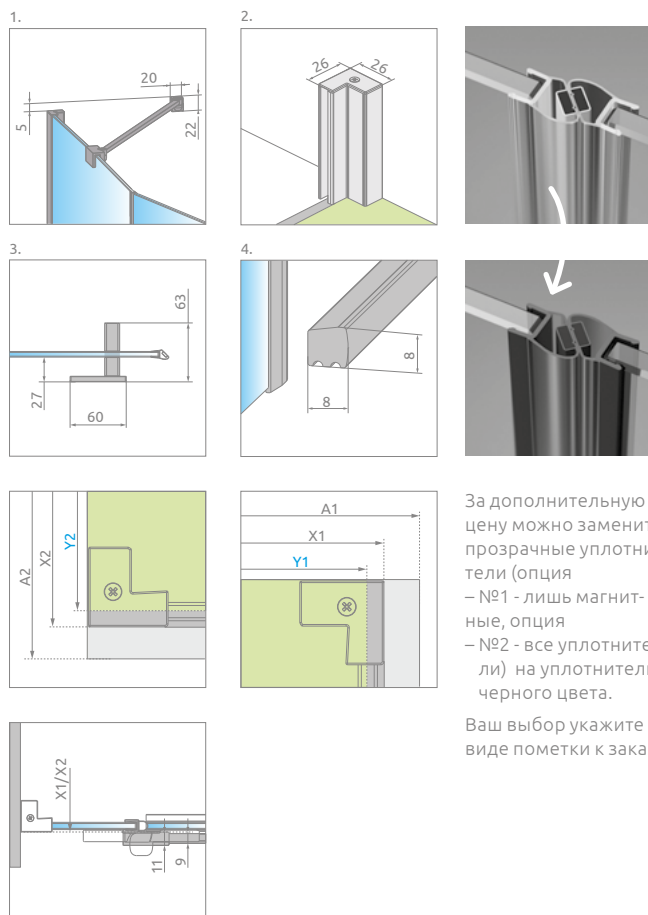

ТЕХНИЧЕСКИЕ РИСУНКИ