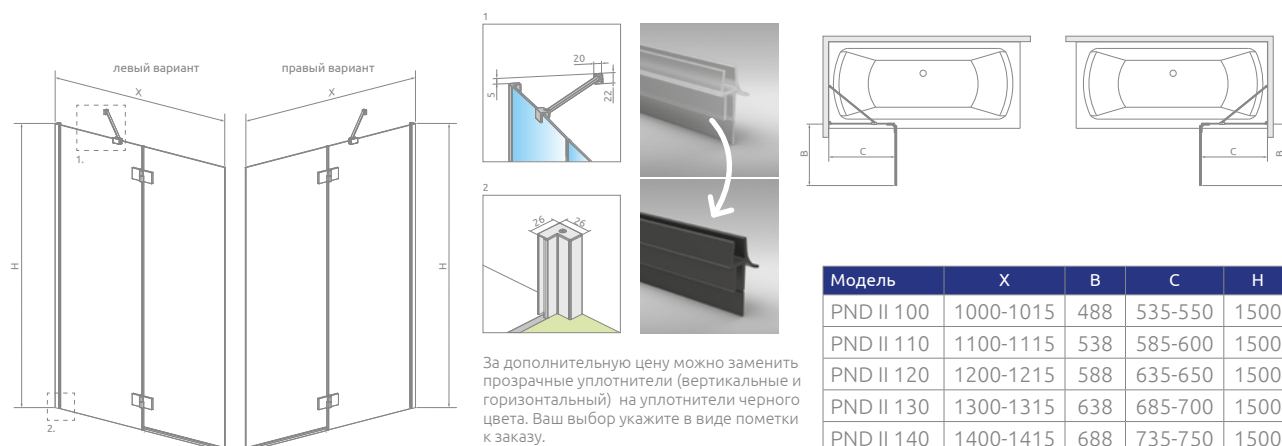

Essenza PND II

ДОПОЛНИТЕЛЬНЫЕ ОПЦИИ

Данное изделие доступно в следующих цветах фурнитуры:

01 Хром 54 Черный

Модель	Ширина (X)	Высота (H)	ПРОЗРАЧНОЕ СТЕКЛО	
			Фурнитура CHROME № арт.	Фурнитура BLACK № арт.
PND II 100 L	1000-1015	1500	110002100-01-01L	110002100-54-01L
PND II 100 R	1000-1015	1500	110002100-01-01R	110002100-54-01R
PND II 110 L	1100-1115	1500	110002110-01-01L	110002110-54-01L
PND II 110 R	1100-1115	1500	110002110-01-01R	110002110-54-01R
PND II 120 L	1200-1215	1500	110002120-01-01L	110002120-54-01L
PND II 120 R	1200-1215	1500	110002120-01-01R	110002120-54-01R
PND II 130 L	1300-1315	1500	110002130-01-01L	110002130-54-01L
PND II 130 R	1300-1315	1500	110002130-01-01R	110002130-54-01R
PND II 140 L	1400-1415	1500	110002140-01-01L	110002140-54-01L
PND II 140 R	1400-1415	1500	110002140-01-01R	110002140-54-01R

ТЕХНИЧЕСКИЕ РИСУНКИ

* до размера 120
Размеры указаны в мм

Модель	X	B	C	H
PND II 100	1000-1015	488	535-550	1500
PND II 110	1100-1115	538	585-600	1500
PND II 120	1200-1215	588	635-650	1500
PND II 130	1300-1315	638	685-700	1500
PND II 140	1400-1415	688	735-750	1500