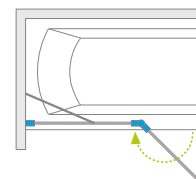

Essenza PND II

ДОПОЛНИТЕЛЬНЫЕ ОПЦИИ

Данное изделие доступно в следующих цветах фурнитуры:

01 Хром 54 Черный

Модель	Ширина (X)	Высота (H)	ПРОЗРАЧНОЕ СТЕКЛО	
			Фурнитура CHROME № арт.	Фурнитура BLACK № арт.
PND II 100 L	1000-1015	1500	110002100-01-01L	110002100-54-01L
PND II 100 R	1000-1015	1500	110002100-01-01R	110002100-54-01R
PND II 110 L	1100-1115	1500	110002110-01-01L	110002110-54-01L
PND II 110 R	1100-1115	1500	110002110-01-01R	110002110-54-01R
PND II 120 L	1200-1215	1500	110002120-01-01L	110002120-54-01L
PND II 120 R	1200-1215	1500	110002120-01-01R	110002120-54-01R
PND II 130 L	1300-1315	1500	110002130-01-01L	110002130-54-01L
PND II 130 R	1300-1315	1500	110002130-01-01R	110002130-54-01R
PND II 140 L	1400-1415	1500	110002140-01-01L	110002140-54-01L
PND II 140 R	1400-1415	1500	110002140-01-01R	110002140-54-01R

ТЕХНИЧЕСКИЕ РИСУНКИ

* до размера 120
Размеры указаны в мм

Модель	X	B	C	H
PND II 100	1000-1015	488	535-550	1500
PND II 110	1100-1115	538	585-600	1500
PND II 120	1200-1215	588	635-650	1500
PND II 130	1300-1315	638	685-700	1500
PND II 140	1400-1415	688	735-750	1500