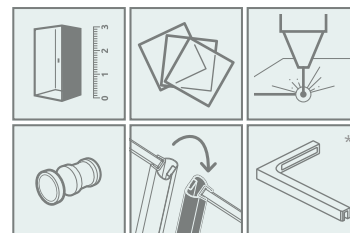

Essenza PND II

ДОПОЛНИТЕЛЬНЫЕ ОПЦИИ

Данное изделие доступно в следующих цветах фурнитуры:

01 Хром 54 Черный

Модель	Ширина (X)	Высота (H)	ПРОЗРАЧНОЕ СТЕКЛО	
			Фурнитура CHROME № арт.	Фурнитура BLACK № арт.
PND II 100 L	1000-1015	1500	110002100-01-01L	110002100-54-01L
PND II 100 R	1000-1015	1500	110002100-01-01R	110002100-54-01R
PND II 110 L	1100-1115	1500	110002110-01-01L	110002110-54-01L
PND II 110 R	1100-1115	1500	110002110-01-01R	110002110-54-01R
PND II 120 L	1200-1215	1500	110002120-01-01L	110002120-54-01L
PND II 120 R	1200-1215	1500	110002120-01-01R	110002120-54-01R
PND II 130 L	1300-1315	1500	110002130-01-01L	110002130-54-01L
PND II 130 R	1300-1315	1500	110002130-01-01R	110002130-54-01R
PND II 140 L	1400-1415	1500	110002140-01-01L	110002140-54-01L
PND II 140 R	1400-1415	1500	110002140-01-01R	110002140-54-01R

ТЕХНИЧЕСКИЕ РИСУНКИ

* до размера 120
Размеры указаны в мм

Модель	X	B	C	H
PND II 100	1000-1015	488	535-550	1500
PND II 110	1100-1115	538	585-600	1500
PND II 120	1200-1215	588	635-650	1500
PND II 130	1300-1315	638	685-700	1500
PND II 140	1400-1415	688	735-750	1500