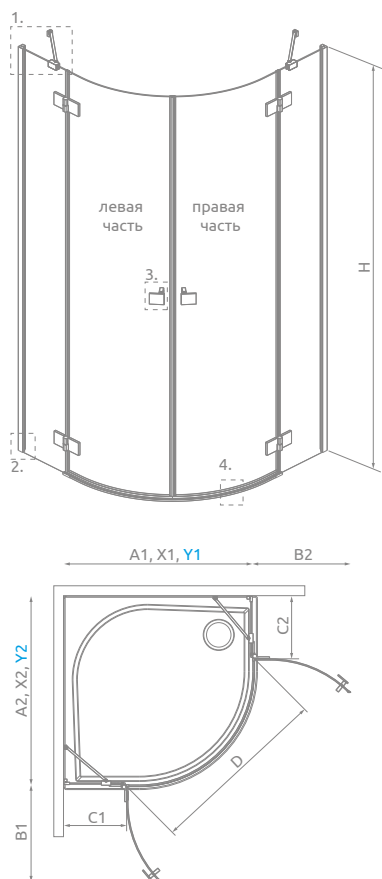

ТЕХНИЧЕСКИЕ РИСУНКИ