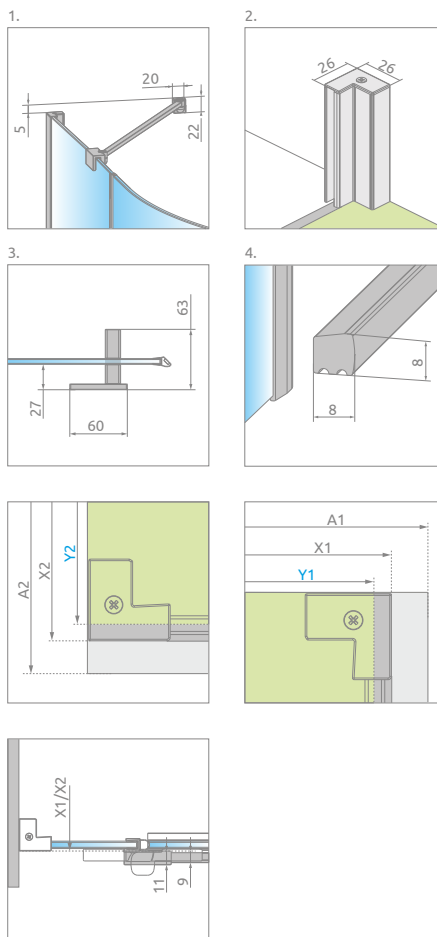

ТЕХНИЧЕСКИЕ РИСУНКИ