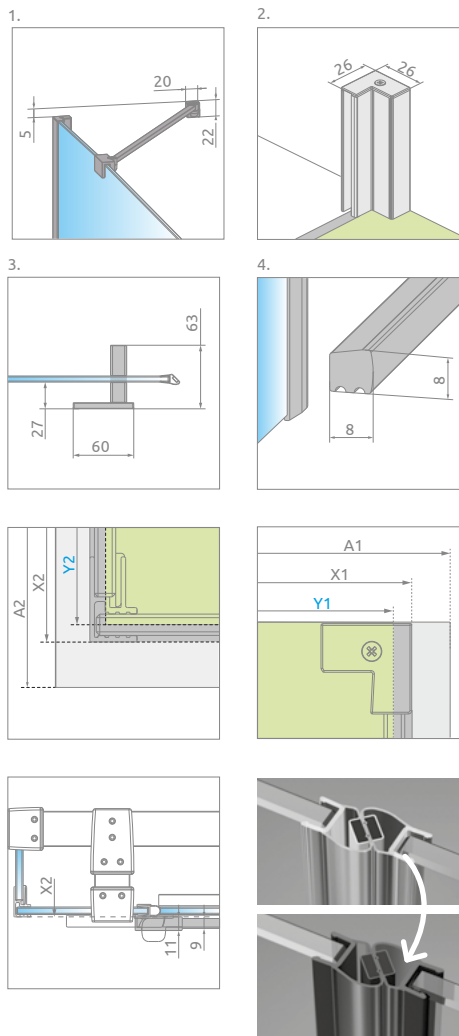

## ДВЕРЬ

Модель	ПРОЗРАЧНОЕ СТЕКЛО	
	Фурнитура <b>CHROME</b> № арт.	Фурнитура <b>BLACK</b> № арт.
KDJ+S door 80 L	1385021-01-01L	1385021-54-01L
KDJ+S door 80 R	1385021-01-01R	1385021-54-01R
KDJ+S door 90 L	1385020-01-01L	1385020-54-01L
KDJ+S door 90 R	1385020-01-01R	1385020-54-01R
KDJ+S door 100 L	1385022-01-01L	1385022-54-01L
KDJ+S door 100 R	1385022-01-01R	1385022-54-01R
KDJ+S door 110 L	1385023-01-01L	1385023-54-01L
KDJ+S door 110 R	1385023-01-01R	1385023-54-01R
KDJ+S door 120 L	1385024-01-01L	1385024-54-01L
KDJ+S door 120 R	1385024-01-01R	1385024-54-01R

## БОКОВАЯ СТЕНКА S1 (в упаковке 1 стенка, надо заказать две стенки S1)

Модель	ПРОЗРАЧНОЕ СТЕКЛО	
	Фурнитура <b>CHROME</b> № арт.	Фурнитура <b>BLACK</b> № арт.
S1 70	1384048-01-01	
S1 75	1384049-01-01	
S1 80	1384051-01-01	
S1 90	1384050-01-01	
S1 100	1384052-01-01	

## ТЕХНИЧЕСКИЕ РИСУНКИ

Дверь	A1	X1	Y1	B	C	D	H
KDJ+S 80	800	770	760	540	250	505	2000
KDJ+S 90	900	870	860	640	250	605	2000
KDJ+S 100	1000	970	960	640	350	605	2000
KDJ+S 110	1100	1070	1060	840	250	805	2000
KDJ+S 120	1200	1170	1160	840	350	805	2000

## МОДЕЛЬНЫЙ РЯД

Размеры указаны в мм