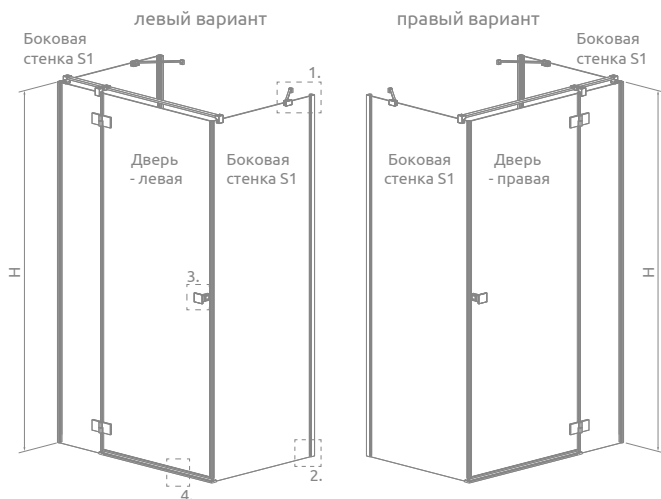

ТЕХНИЧЕСКИЕ РИСУНКИ