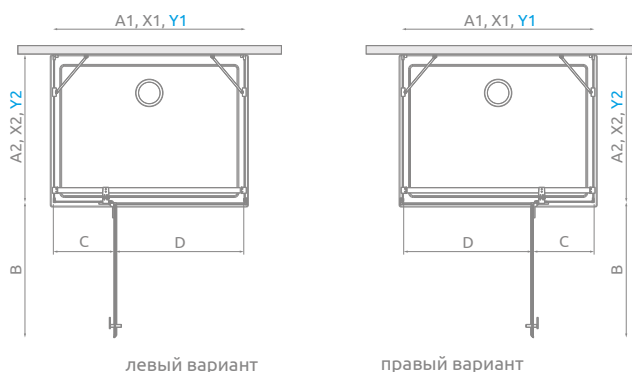

## БОКОВАЯ СТЕНКА S1 (в упаковке 1 стенка, надо заказать две стенки S1)

Модель	ПРОЗРАЧНОЕ СТЕКЛО	
	Фурнитура <b>CHROME</b> № арт.	Фурнитура <b>BLACK</b> № арт.
S1 70	1384048-01-01	
S1 75	1384049-01-01	
S1 80	1384051-01-01	
S1 90	1384050-01-01	
S1 100	1384052-01-01	

## ТЕХНИЧЕСКИЕ РИСУНКИ

Дверь	A1	X1	Y1	B	C	D	H
KDJ+S 80	800	770	760	540	250	505	2000
KDJ+S 90	900	870	860	640	250	605	2000
KDJ+S 100	1000	970	960	640	350	605	2000
KDJ+S 110	1100	1070	1060	840	250	805	2000
KDJ+S 120	1200	1170	1160	840	350	805	2000

## МОДЕЛЬНЫЙ РЯД

Размеры указаны в мм