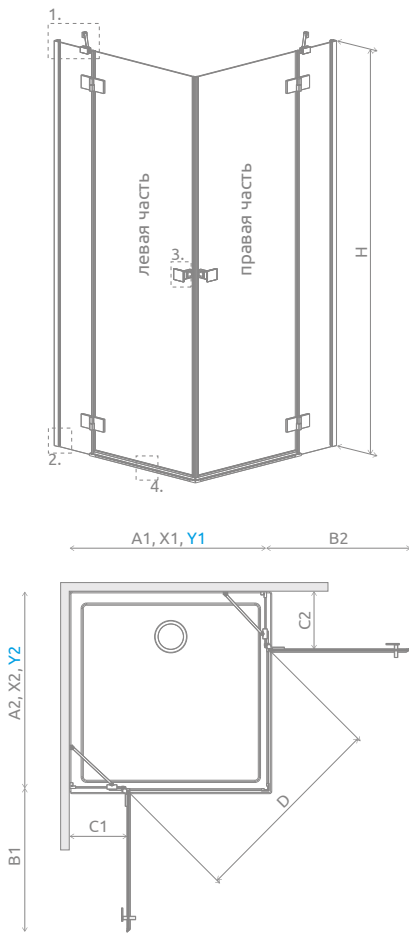

## ЛЕВАЯ ЧАСТЬ КАБИНЫ

Модель	ПРОЗРАЧНОЕ СТЕКЛО	
	Фурнитура <b>CHROME</b> № арт.	Фурнитура <b>BLACK</b> № арт.
KDD 80 L	1385061-01-01L	1385061-54-01L
KDD 90 L	1385060-01-01L	1385060-54-01L
KDD 100 L	1385062-01-01L	1385062-54-01L

## ПРАВАЯ ЧАСТЬ КАБИНЫ

Модель	ПРОЗРАЧНОЕ СТЕКЛО	
	Фурнитура <b>CHROME</b> № арт.	Фурнитура <b>BLACK</b> № арт.
KDD 80 R	1385061-01-01R	1385061-54-01R
KDD 90 R	1385060-01-01R	1385060-54-01R
KDD 100 R	1385062-01-01R	1385062-54-01R

## ТЕХНИЧЕСКИЕ РИСУНКИ

За дополнительную цену можно заменить прозрачные уплотнители (опция №1 - лишь магнитные, опция №2 - все уплотнители черного цвета). Ваш выбор укажите в виде пометки к заказу.

Модель	A1	A2	X1	X2	Y1	Y2	B1	B2	C1	C2	D	H
KDD 80L×80R	800	800	772-787	772-787	767-782	767-782	540	540	253-268	253-268	745	2000
KDD 80L×90R	800	900	772-787	872-887	767-782	867-882	540	640	253-268	253-268	810	2000
KDD 80L×100R	800	1000	772-787	972-987	767-782	967-982	540	640	253-268	353-368	810	2000
KDD 90L×80R	900	800	872-887	772-787	867-882	767-782	640	540	253-268	253-268	810	2000
KDD 90L×90R	900	900	872-887	872-887	867-882	867-882	640	640	253-268	253-268	885	2000
KDD 90L×100R	900	1000	872-887	972-987	867-882	967-982	640	640	253-268	353-368	885	2000
KDD 100L×80R	1000	800	972-987	772-787	967-982	767-782	640	540	353-368	253-268	810	2000
KDD 100L×90R	1000	900	972-987	872-887	967-982	867-882	640	640	353-368	253-268	885	2000
KDD 100L×100R	1000	1000	972-987	972-987	967-982	967-982	640	640	353-368	353-368	885	2000

## МОДЕЛЬНЫЙ РЯД

Размеры указаны в мм