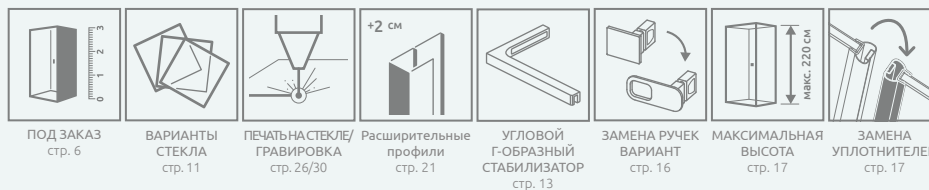

ДОПОЛНИТЕЛЬНЫЕ ОПЦИИ