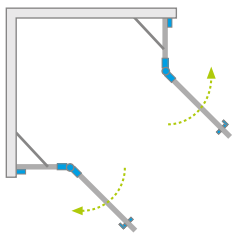

Essenza KDD

Изделие с другими фурнитурами можно посмотреть на стр. 248