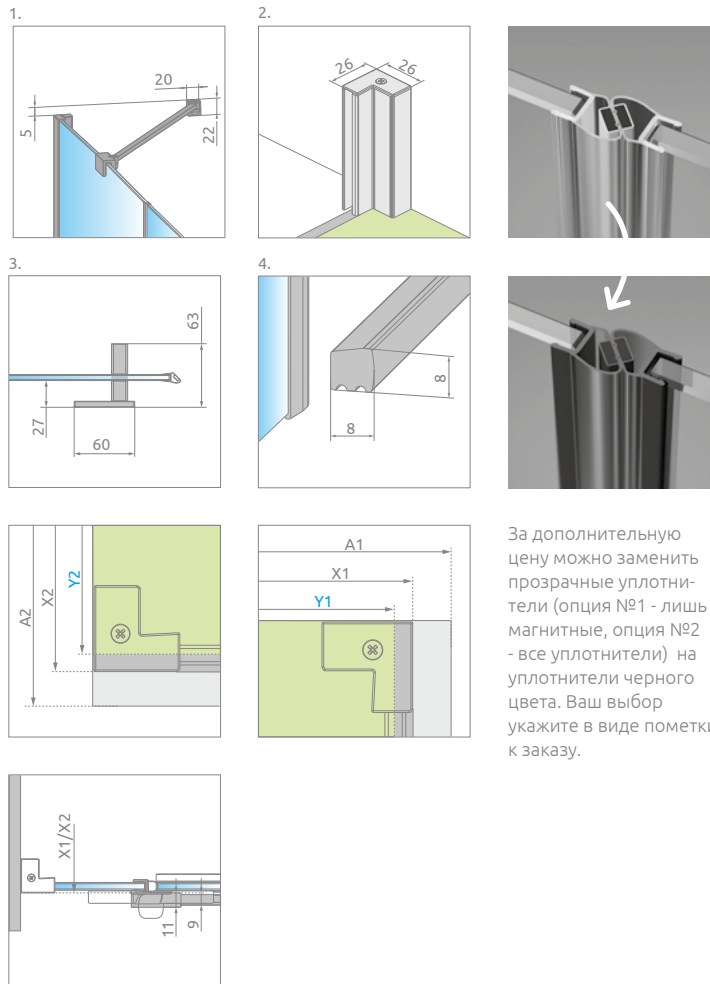

ТЕХНИЧЕСКИЕ РИСУНКИ