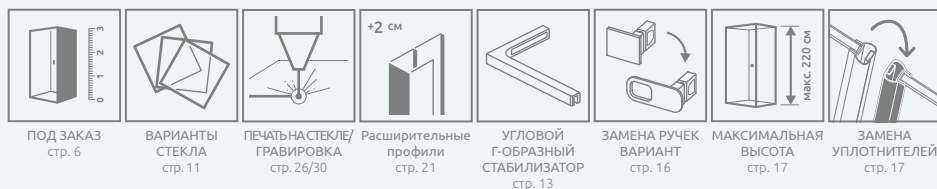

ДОПОЛНИТЕЛЬНЫЕ ОПЦИИ