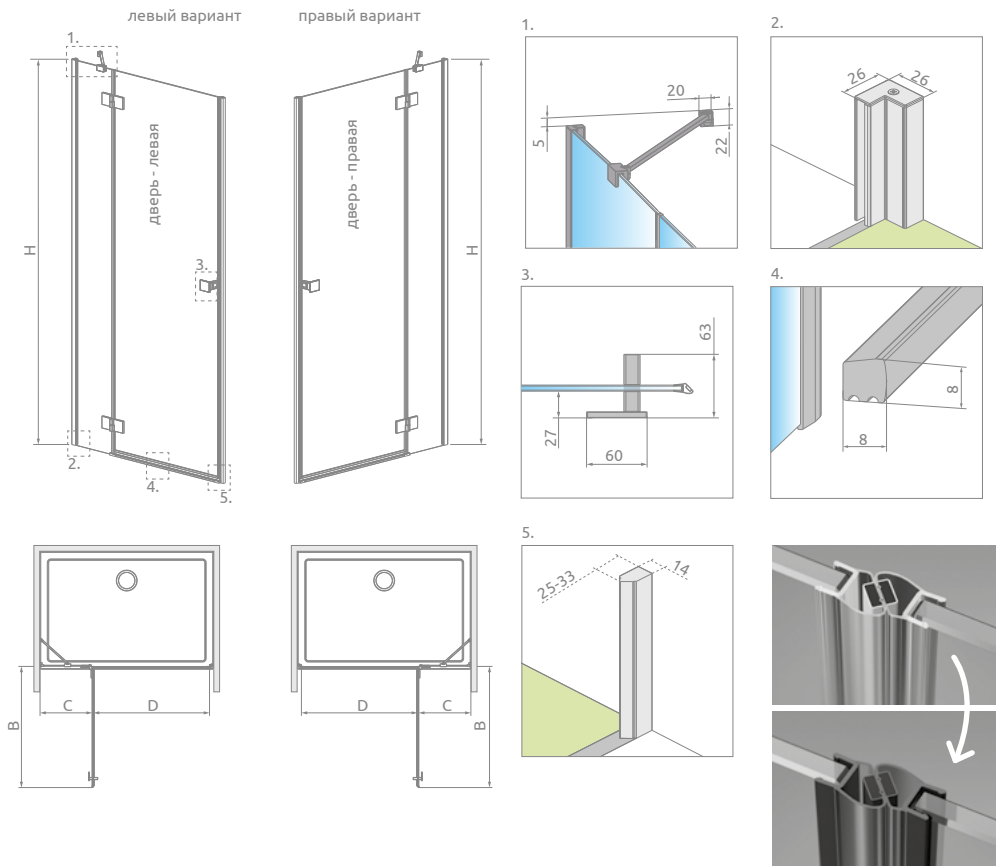

# ТЕХНИЧЕСКИЕ РИСУНКИ

Под заказ, за дополнительную цену можно заменить стандартные уплотнители на уплотнители в черном цвете. Ваш выбор укажите в заказе.

Модель	X	B	C	D	H
DWJ 80	787-810	540	253-268	505	2000
DWJ 90	887-910	640	253-268	605	2000
DWJ 100	987-1010	640	353-368	605	2000
DWJ 110	1087-1110	840	253-268	805	2000
DWJ 120	1187-1210	840	353-368	805	2000
DWJ 130	1287-1310	840	453-468	805	2000

## ДОПОЛНИТЕЛЬНЫЕ ОПЦИИ

Расширительные профили	№ арт.	
	Хром	Black
 Профиль +2 см* – монтаж только со стороны неподвижной стенки	P01-276200001	P01-276200054

\* возможность присоединения расширительных профилей

## МОДЕЛЬНЫЙ РЯД

Размеры указаны в мм