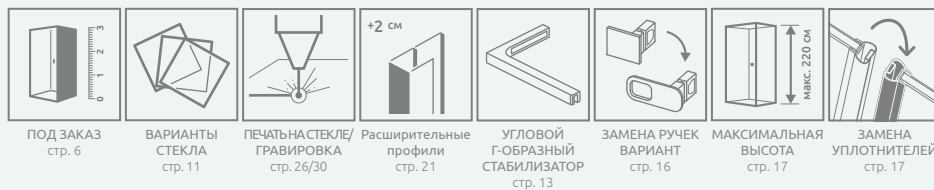

ДОПОЛНИТЕЛЬНЫЕ ОПЦИИ