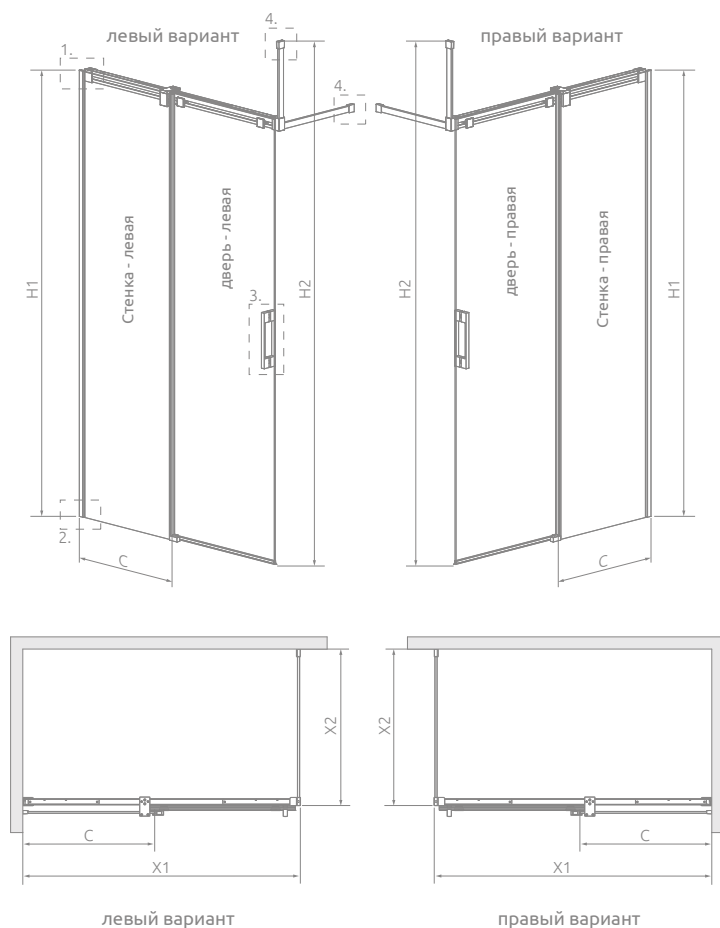

Espera Pro Walk-in

Данное изделие доступно в цвете фурнитуры:

01 Хром

Espera Pro Walk-in + душевая плита

При размещении заказа следует указать 2 номера артикулов: двери и стенки. При оформлении заказа, пожалуйста, указывайте все номера артикулов.

ФРОНТАЛЬНАЯ ЧАСТЬ (створка двери и неподвижное стекло)

Модель	Высота (H)	Наименование	ПРОЗРАЧНОЕ СТЕКЛО
			№ арт.
Walk-in 100 L	2000	Door 535 L	10090100-01-01L
		Walk-in front wall 440 L	10094100-01-01L
Walk-in 100 R	2000	Door 535 R	10090100-01-01R
		Walk-in front wall 440 R	10094100-01-01R
Walk-in 110 L	2000	Door 585 L	10090110-01-01L
		Walk-in front wall 490 L	10094110-01-01L
Walk-in 110 R	2000	Door 585 R	10090110-01-01R
		Walk-in front wall 490 R	10094110-01-01R
Walk-in 120 L	2000	Door 635 L	10090120-01-01L
		Walk-in front wall 540 L	10094120-01-01L
Walk-in 120 R	2000	Door 635 R	10090120-01-01R
		Walk-in front wall 540 R	10094120-01-01R
Walk-in 140 L	2000	Door 735 L	10090140-01-01L
		Walk-in front wall 640 L	10094140-01-01L
Walk-in 140 R	2000	Door 735 R	10090140-01-01R
		Walk-in front wall 640 R	10094140-01-01R

ТЕХНИЧЕСКИЕ РИСУНКИ

Модель	X1	X2	C	H1	H2
Walk-in 100	977-987	max 1200	447-457	2000	3200
Walk-in 110	1077-1087	max 1200	497-507	2000	3200
Walk-in 120	1177-1187	max 1200	547-557	2000	3200
Walk-in 140	1377-1387	max 1200	647-657	2000	3200

ДОПОЛНИТЕЛЬНЫЕ ОПЦИИ

ПОД ЗАКАЗ стр. 6	ВАРИАНТЫ ЦВЕТА СТЕКЛА стр. 11	ПЕЧАТЬ НА СТЕКЛЕ/ ГРАВИРОВКА стр. 26/30	ДЕРЖАТЕЛЬ ДЛЯ ПОЛОТЕНЕЦ стр. 14	МАКСИМАЛЬНАЯ ВЫСОТА р. 17

МОДЕЛЬНЫЙ РЯД

Размеры указаны в мм