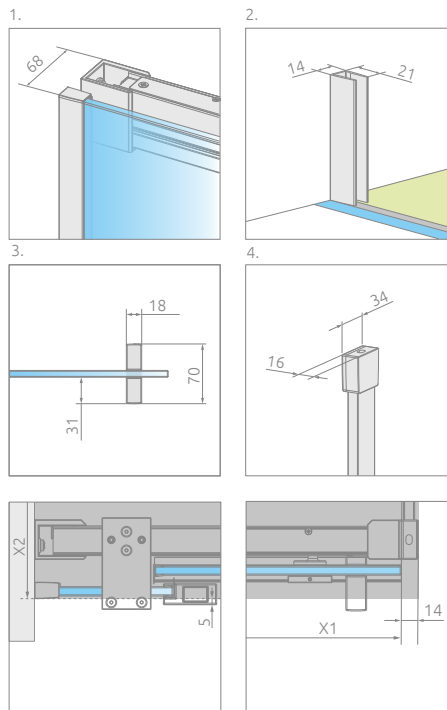

ФРОНТАЛЬНАЯ ЧАСТЬ (створка двери и неподвижное стекло)

Модель	Высота (H)	Наименование	ПРОЗРАЧНОЕ СТЕКЛО
			№ арт.
Walk-in 100 L	2000	Door 535 L	10090100-01-01L
		Walk-in front wall 440 L	10094100-01-01L
Walk-in 100 R	2000	Door 535 R	10090100-01-01R
		Walk-in front wall 440 R	10094100-01-01R
Walk-in 110 L	2000	Door 585 L	10090110-01-01L
		Walk-in front wall 490 L	10094110-01-01L
Walk-in 110 R	2000	Door 585 R	10090110-01-01R
		Walk-in front wall 490 R	10094110-01-01R
Walk-in 120 L	2000	Door 635 L	10090120-01-01L
		Walk-in front wall 540 L	10094120-01-01L
Walk-in 120 R	2000	Door 635 R	10090120-01-01R
		Walk-in front wall 540 R	10094120-01-01R
Walk-in 140 L	2000	Door 735 L	10090140-01-01L
		Walk-in front wall 640 L	10094140-01-01L
Walk-in 140 R	2000	Door 735 R	10090140-01-01R
		Walk-in front wall 640 R	10094140-01-01R

ТЕХНИЧЕСКИЕ РИСУНКИ

Модель	X1	X2	C	H1	H2
Walk-in 100	977-987	max 1200	447-457	2000	3200
Walk-in 110	1077-1087	max 1200	497-507	2000	3200
Walk-in 120	1177-1187	max 1200	547-557	2000	3200
Walk-in 140	1377-1387	max 1200	647-657	2000	3200

ДОПОЛНИТЕЛЬНЫЕ ОПЦИИ

ПОД ЗАКАЗ стр. 6	ВАРИАНТЫ ЦВЕТА СТЕКЛА стр. 11	ПЕЧАТЬ НА СТЕКЛЕ/ ГРАВИРОВКА стр. 26/30	ДЕРЖАТЕЛЬ ДЛЯ ПОЛОТЕНЕЦ стр. 14	МАКСИМАЛЬНАЯ ВЫСОТА р. 17

МОДЕЛЬНЫЙ РЯД

Размеры указаны в мм