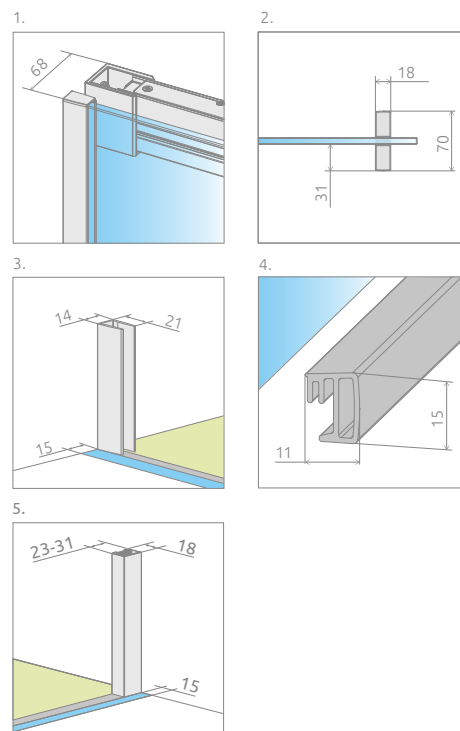

Модель	Ширина ниши (X)	Высота (H)	Наименование	ПРОЗРАЧНОЕ СТЕКЛО
				№ арт.
DWJ front 100 L	990-1008	2000	Door 535 L	10090100-01-01L
			DWJ front wall 460 L	10091100-01-01L
DWJ front 100 R	990-1008	2000	Door 535 R	10090100-01-01R
			DWJ front wall 460 R	10091100-01-01R
DWJ front 110 L	1090-1108	2000	Door 585 L	10090110-01-01L
			DWJ front wall 510 L	10091110-01-01L
DWJ front 110 R	1090-1108	2000	Door 585 R	10090110-01-01R
			DWJ front wall 510 R	10091110-01-01R
DWJ front 120 L	1190-1208	2000	Door 635 L	10090120-01-01L
			DWJ front wall 560 L	10091120-01-01L
DWJ front 120 R	1190-1208	2000	Door 635 R	10090120-01-01R
			DWJ front wall 560 R	10091120-01-01R
DWJ front 140 L	1390-1408	2000	Door 735 L	10090140-01-01L
			DWJ front wall 660 L	10091140-01-01L
DWJ front 140 R	1390-1408	2000	Door 735 R	10090140-01-01R
			DWJ front wall 660 R	10091140-01-01R
DWJ front 160 L	1590-1608	2000	Door 835 L	10090160-01-01L
			DWJ front wall 760 L	10091160-01-01L
DWJ front 160 R	1590-1608	2000	Door 835 R	10090160-01-01R
			DWJ front wall 760 R	10091160-01-01R

ТЕХНИЧЕСКИЕ РИСУНКИ

Модель	X	C	D	H
DWJ 100	990-1008	462-472	420	2000
DWJ 110	1090-1108	512-522	470	2000
DWJ 120	1190-1208	562-572	520	2000
DWJ 140	1390-1408	662-672	620	2000
DWJ 160	1590-1608	762-772	720	2000