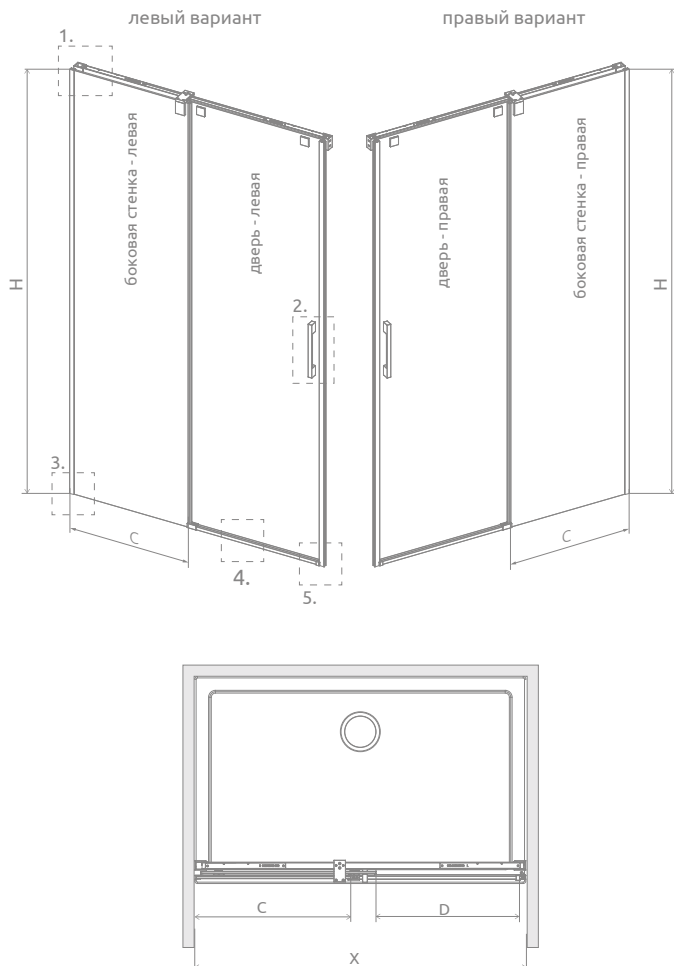

Espera Pro DWJ

Данное изделие доступно
в цвете фурнитуры:

01 Хром

Espera Pro DWJ + душевая плита

В заказе надо указать 2 номера артикулов: створки двери и неподвижного пристенка. При оформлении заказа, пожалуйста, указывайте все номера артикулов.

Модель	Ширина ниши (X)	Высота (H)	Наименование	ПРОЗРАЧНОЕ СТЕКЛО
				№ арт.
DWJ front 100 L	990-1008	2000	Door 535 L	10090100-01-01L
			DWJ front wall 460 L	10091100-01-01L
DWJ front 100 R	990-1008	2000	Door 535 R	10090100-01-01R
			DWJ front wall 460 R	10091100-01-01R
DWJ front 110 L	1090-1108	2000	Door 585 L	10090110-01-01L
			DWJ front wall 510 L	10091110-01-01L
DWJ front 110 R	1090-1108	2000	Door 585 R	10090110-01-01R
			DWJ front wall 510 R	10091110-01-01R
DWJ front 120 L	1190-1208	2000	Door 635 L	10090120-01-01L
			DWJ front wall 560 L	10091120-01-01L
DWJ front 120 R	1190-1208	2000	Door 635 R	10090120-01-01R
			DWJ front wall 560 R	10091120-01-01R
DWJ front 140 L	1390-1408	2000	Door 735 L	10090140-01-01L
			DWJ front wall 660 L	10091140-01-01L
DWJ front 140 R	1390-1408	2000	Door 735 R	10090140-01-01R
			DWJ front wall 660 R	10091140-01-01R
DWJ front 160 L	1590-1608	2000	Door 835 L	10090160-01-01L
			DWJ front wall 760 L	10091160-01-01L
DWJ front 160 R	1590-1608	2000	Door 835 R	10090160-01-01R
			DWJ front wall 760 R	10091160-01-01R

ТЕХНИЧЕСКИЕ РИСУНКИ

Модель	X	C	D	H
DWJ 100	990-1008	462-472	420	2000
DWJ 110	1090-1108	512-522	470	2000
DWJ 120	1190-1208	562-572	520	2000
DWJ 140	1390-1408	662-672	620	2000
DWJ 160	1590-1608	762-772	720	2000