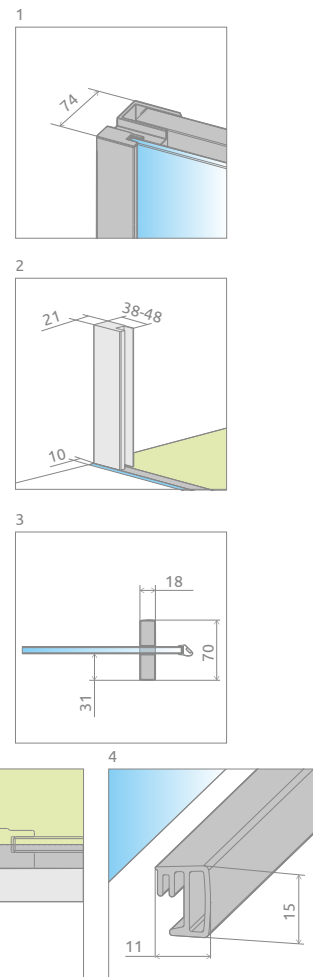

ФРОНТАЛЬНАЯ ЧАСТЬ (створка двери и неподвижное стекло)

Модель	Ширина (A1)	Размер к оси стекла (Y1)	Высота (H)	Наименование	ПРОЗРАЧНОЕ СТЕКЛО	ЗЕРКАЛЬНОЕ + ПРОЗРАЧНОЕ СТЕКЛО
					№ арт.	№ арт.
KDJ front 100 L	1000	978-988	2000	Door 495 L	380495-01L	380495-01L
				KDJ front wall 450 L	380230-01L	380230-71L*
KDJ front 100 R	1000	978-988	2000	Door 495 R	380495-01R	380495-01R
				KDJ front wall 450 R	380230-01R	380230-71R*
KDJ front 110 L	1100	1078-1088	2000	Door 545 L	380545-01L	-
				KDJ front wall 500 L	380231-01L	
KDJ front 110 R	1100	1078-1088	2000	Door 545 R	380545-01R	-
				KDJ front wall 500 R	380231-01R	
KDJ front 120 L	1200	1178-1188	2000	Door 595 L	380595-01L	380595-01L
				KDJ front wall 550 L	380232-01L	380232-71L*
KDJ front 120 R	1200	1178-1188	2000	Door 595 R	380595-01R	380595-01R
				KDJ front wall 550 R	380232-01R	380232-71R*
KDJ front 140 L	1400	1378-1388	2000	Door 695 L	380695-01L	380695-01L
				KDJ front wall 650 L	380234-01L	380234-71L*
KDJ front 140 R	1400	1378-1388	2000	Door 695 R	380695-01R	380695-01R
				KDJ front wall 650 R	380234-01R	380234-71R*

БОКОВАЯ СТЕНКА S1

Модель	Ширина (A2)	Размер к оси стекла (Y2)	Высота (H)	ПРОЗРАЧНОЕ СТЕКЛО
				№ арт.
S1 70 L	700	678-688	2000	380147-01L
S1 70 R	700	678-688	2000	380147-01R
S1 75 L	750	728-738	2000	380146-01L
S1 75 R	750	728-738	2000	380146-01R
S1 80 L	800	778-788	2000	380148-01L
S1 80 R	800	778-788	2000	380148-01R
S1 90 L	900	878-888	2000	380149-01L
S1 90 R	900	878-888	2000	380149-01R
S1 100 L	1000	978-988	2000	380140-01L
S1 100 R	1000	978-988	2000	380140-01R

ТЕХНИЧЕСКИЕ РИСУНКИ

Дверь	A1	X1	Y1	C	D	H
KDJ door 100	1000	990-1000	978-988	477-487	406	2000
KDJ door 110	1100	1090-1100	1078-1088	527-537	456	2000
KDJ door 120	1200	1190-1200	1178-1188	577-587	506	2000
KDJ door 140	1400	1390-1400	1378-1388	677-687	606	2000