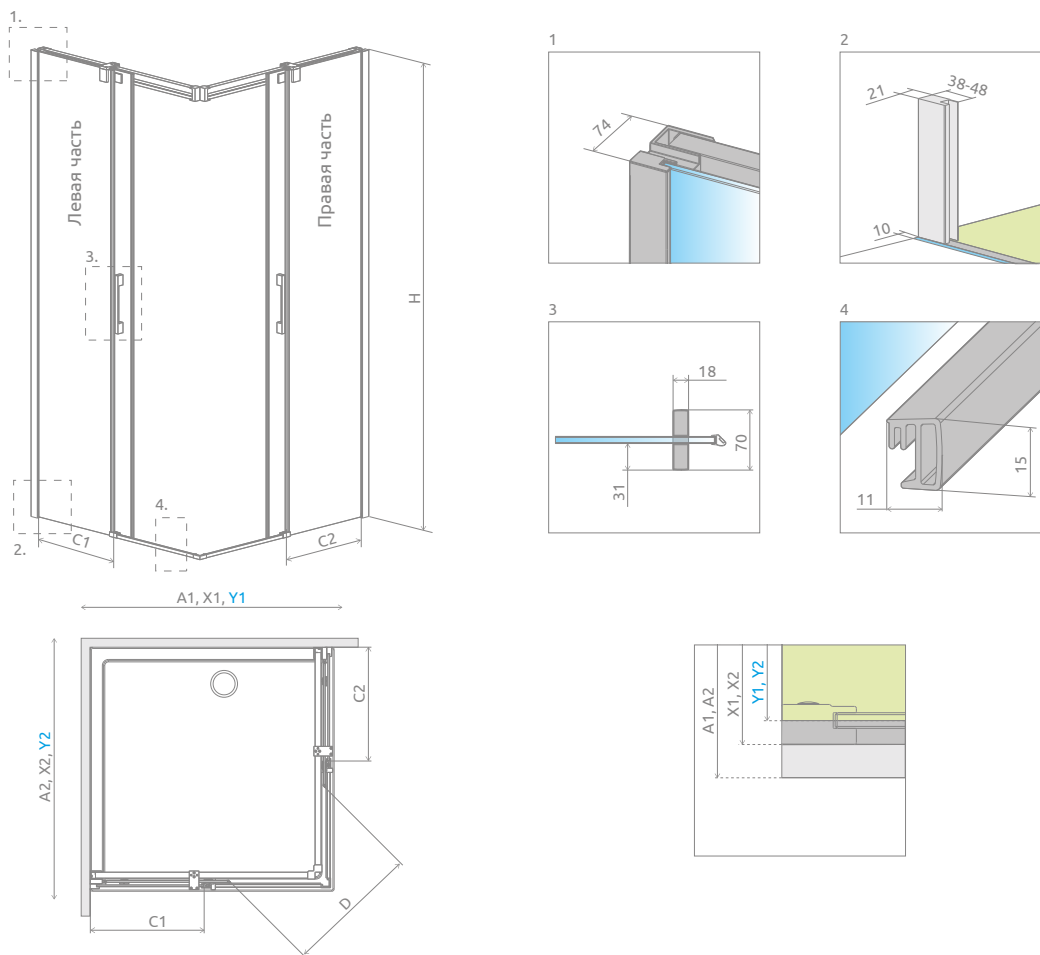

ТЕХНИЧЕСКИЕ РИСУНКИ

Модель	A1	A2	X1	X2	Y1	Y2	C1	C1	D	H
KDD 80L×80R	800	800	790-800	790-800	778-788	778-788	367-377	367-377	401	2000
KDD 80L×90R	800	900	790-800	890-900	778-788	878-888	367-377	417-427	438	2000
KDD 80L×100R	800	1000	790-800	990-1000	778-788	978-988	367-377	467-477	477	2000
KDD 80L×120R	800	1200	790-800	1190-1200	778-788	1178-1188	367-377	567-577	560	2000
KDD 90L×80R	900	800	890-900	790-800	878-888	778-788	417-427	367-377	438	2000
KDD 90L×90R	900	900	890-900	890-900	878-888	878-888	417-427	417-427	472	2000
KDD 90L×100R	900	1000	890-900	990-1000	878-888	978-988	417-427	467-477	509	2000
KDD 90L×120R	900	1200	890-900	1190-1200	878-888	1178-1188	417-427	567-577	588	2000
KDD 100L×80R	1000	800	990-1000	790-800	978-988	778-788	467-477	367-377	477	2000
KDD 100L×90R	1000	900	990-1000	890-900	978-988	878-888	467-477	417-427	509	2000
KDD 100L×100R	1000	1000	990-1000	990-1000	978-988	978-988	467-477	467-477	543	2000
KDD 100L×120R	1000	1200	990-1000	1190-1200	978-988	1178-1188	467-477	567-577	618	2000
KDD 120L×80R	1200	800	1190-1200	790-800	1178-1188	778-788	567-577	367-377	560	2000
KDD 120L×90R	1200	900	1190-1200	890-900	1178-1188	878-888	567-577	417-427	588	2000
KDD 120L×100R	1200	1000	1190-1200	990-1000	1178-1188	978-988	567-577	467-477	618	2000
KDD 120L×120R	1200	1200	1190-1200	1190-1200	1178-1188	1178-1188	567-577	567-577	684	2000

ДОПОЛНИТЕЛЬНЫЕ ОПЦИИ

ПОД ЗАКАЗ
стр. 6

ВАРИАНТЫ
ЦВЕТА СТЕКЛА
стр. 11

ГРАВИРОВКА/
ПЕЧАТЬ НА СТЕКЛЕ
стр. 26/30

МОДЕЛЬНЫЙ РЯД