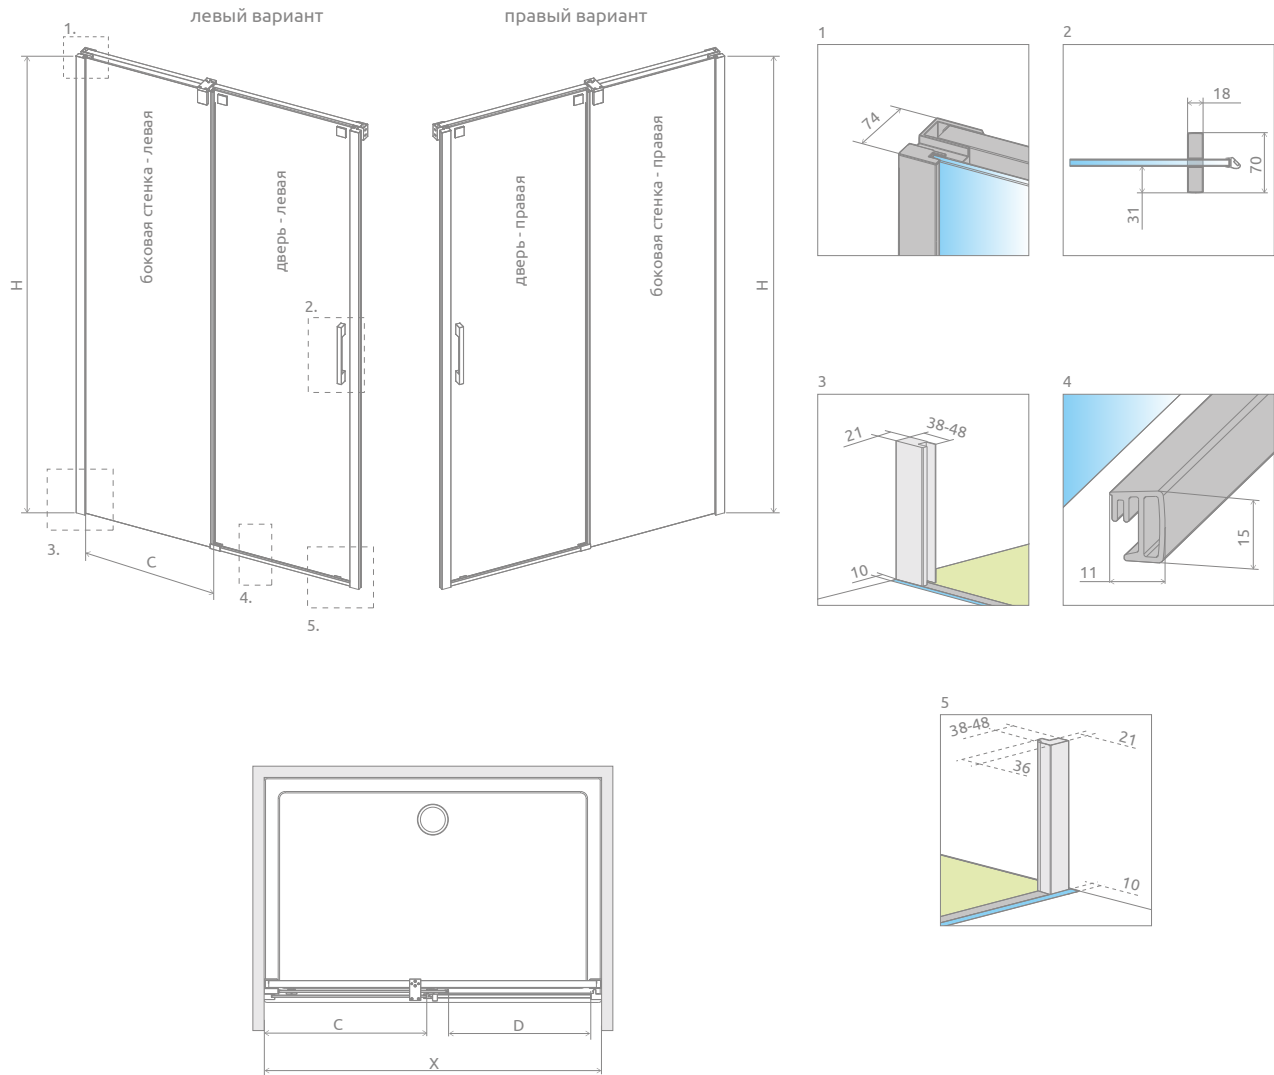

Espera DWJ

Данное изделие доступно
в цвете фурнитуры:

01 Хром

Espera DWJ + Argos D

В заказе надо указать 2 номера артикулов: створки двери и неподвижного пристенка. При оформлении заказа, пожалуйста, указывайте все номера артикулов.

Модель	Ширина ниши (X)	Высота (H)	Наименование	ПРОЗРАЧНОЕ СТЕКЛО	ЗЕРКАЛЬНОЕ + ПРОЗРАЧНОЕ СТЕКЛО
				№ арт.	№ арт.
DWJ front 100 L	990-1010	2000	Door 495 L	380495-01L	380495-01L
			DWJ front wall 450 L	380210-01L	380210-71L*
DWJ front 100 R	990-1010	2000	Door 495 R	380495-01R	380495-01R
			DWJ front wall 450 R	380210-01R	380210-71R*
DWJ front 110 L	1090-1110	2000	Door 545 L	380545-01L	-
			DWJ front wall 500 L	380211-01L	-
DWJ front 110 R	1090-1110	2000	Door 545 R	380545-01R	-
			DWJ front wall 500 R	380211-01R	-
DWJ front 120 L	1190-1210	2000	Door 595 L	380595-01L	-
			DWJ front wall 550 L	380212-01L	-
DWJ front 120 R	1190-1210	2000	Door 595 R	380595-01R	-
			DWJ front wall 550 R	380212-01R	-
DWJ front 140 L	1390-1410	2000	Door 695 L	380695-01L	380695-01L
			DWJ front wall 650 L	380214-01L	380214-71L*
DWJ front 140 R	1390-1410	2000	Door 695 R	380695-01R	380695-01R
			DWJ front wall 650 R	380214-01R	380214-71R*
DWJ front 160 L	1590-1610	2000	Door 795 L	380795-01L	-
			DWJ front wall 750 L	380216-01L	-
DWJ front 160 R	1590-1610	2000	Door 795 R	380795-01R	-
			DWJ front wall 750 R	380216-01R	-

ТЕХНИЧЕСКИЕ РИСУНКИ

Модель	X	C	D	H
DWJ 100	990-1010	477-487	406	2000
DWJ 110	1090-1110	527-537	456	2000
DWJ 120	1190-1210	577-587	506	2000
DWJ 140	1390-1410	677-687	606	2000
DWJ 160	1590-1610	777-787	706	2000