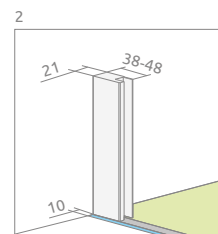

Модель	X	C	D	H
DWD 140	1390-1410	347-357	540	2000
DWD 160	1590-1610	397-407	640	2000
DWD 180	1790-1810	447-457	740	2000

ДОПОЛНИТЕЛЬНЫЕ ОПЦИИ

МОДЕЛЬНЫЙ РЯД