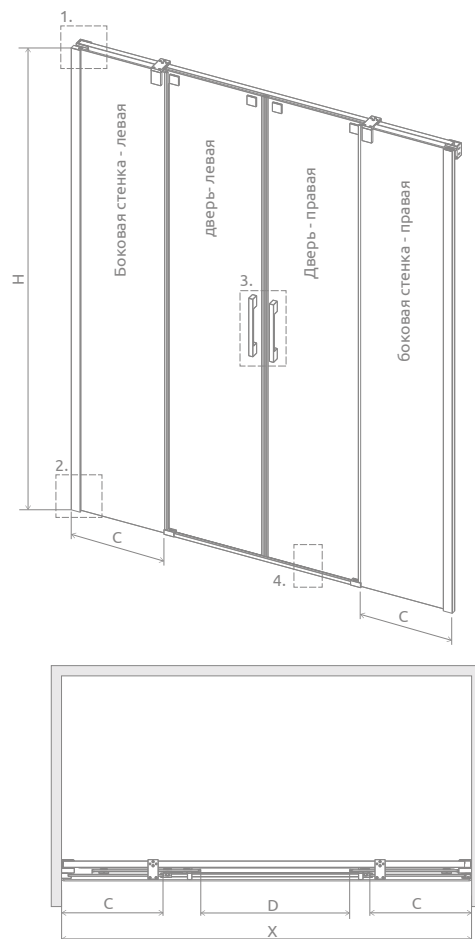

Модель	X	C	D	H
DWD 140	1390-1410	347-357	540	2000
DWD 160	1590-1610	397-407	640	2000
DWD 180	1790-1810	447-457	740	2000

ДОПОЛНИТЕЛЬНЫЕ ОПЦИИ

МОДЕЛЬНЫЙ РЯД