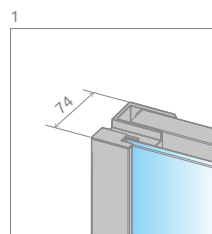

Модель	X	C	D	H
DWD 140	1390-1410	347-357	540	2000
DWD 160	1590-1610	397-407	640	2000
DWD 180	1790-1810	447-457	740	2000

ДОПОЛНИТЕЛЬНЫЕ ОПЦИИ

МОДЕЛЬНЫЙ РЯД