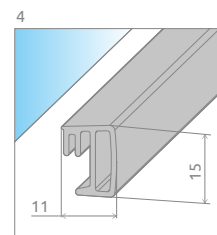

Модель	X	C	D	H
DWD 140	1390-1410	347-357	540	2000
DWD 160	1590-1610	397-407	640	2000
DWD 180	1790-1810	447-457	740	2000

ДОПОЛНИТЕЛЬНЫЕ ОПЦИИ

МОДЕЛЬНЫЙ РЯД