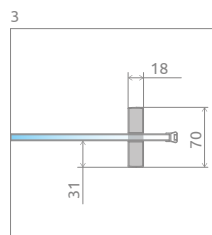

Модель	X	C	D	H
DWD 140	1390-1410	347-357	540	2000
DWD 160	1590-1610	397-407	640	2000
DWD 180	1790-1810	447-457	740	2000

ДОПОЛНИТЕЛЬНЫЕ ОПЦИИ

МОДЕЛЬНЫЙ РЯД