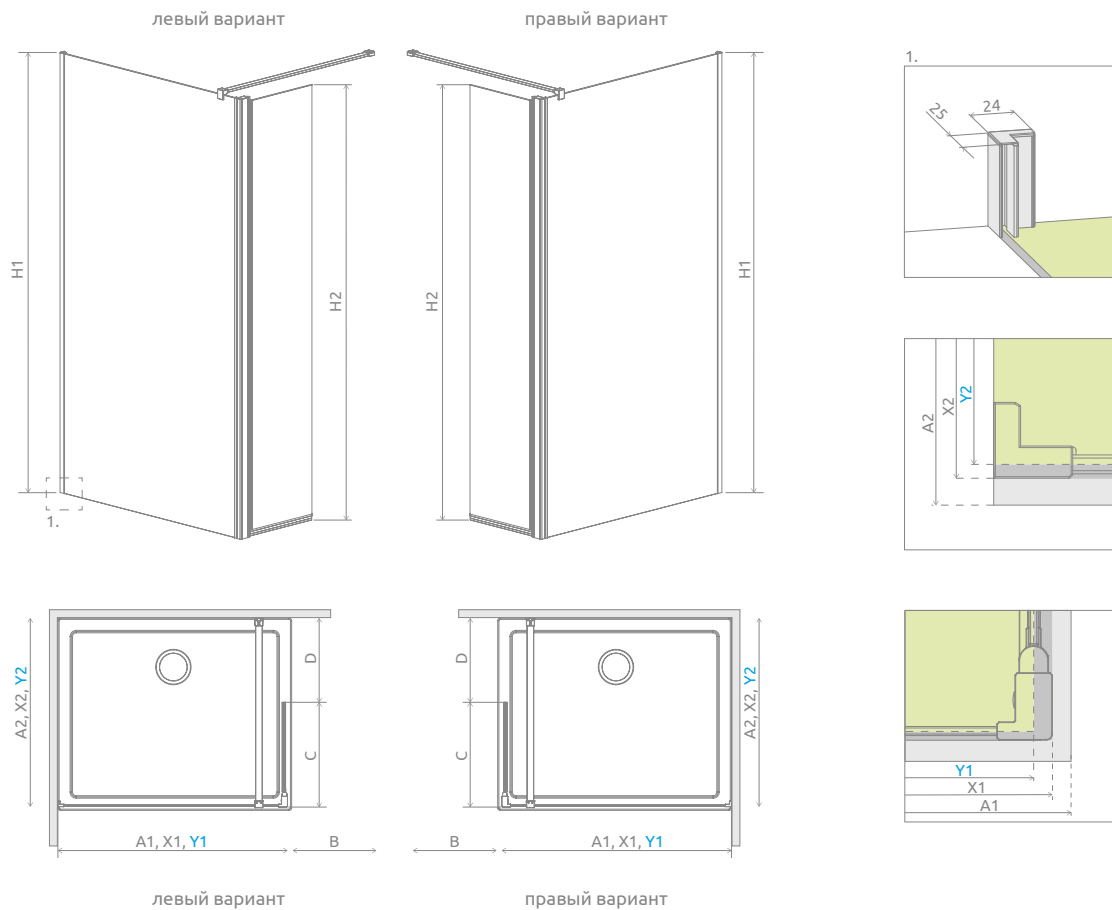

Eos Walk-in

Данное изделие доступно
в цвете фурнитуры:

01 Хром

Eos Walk-in + Kytos F

Модель	Ширина (X1)	Размер к оси стекла (Y1)	Высота (H1)	ПРОЗРАЧНОЕ СТЕКЛО
				№ арт.
Walk-in 80 L	778-793	765-780	1970	13799500-01L
Walk-in 80 R	778-793	765-780	1970	13799500-01R
Walk-in 90 L	878-893	865-880	1970	13799501-01L
Walk-in 90 R	878-893	865-880	1970	13799501-01R
Walk-in 100 L	978-993	965-980	1970	13799502-01L
Walk-in 100 R	978-993	965-980	1970	13799502-01R

ТЕХНИЧЕСКИЕ РИСУНКИ

Модель	A1	A2	X1	X2	Y1	Y2	B	C	D	H1	H2
Walk-in 80	800	max 1225	778-793	max 1210	765-780	max 1205	300	363-373	max 847	1970	1950
Walk-in 90	900	max 1225	878-893	max 1210	865-880	max 1205	300	363-373	max 847	1970	1950
Walk-in 100	1000	max 1225	978-993	max 1210	965-980	max 1205	300	363-373	max 847	1970	1950

ДОПОЛНИТЕЛЬНЫЕ ОПЦИИ

ПОД ЗАКАЗ стр. 6	ВАРИАНТЫ ЦВЕТА СТЕКЛА стр. 11	ПЕЧАТЬ НА СТЕКЛЕ/ ГРАВИРОВКА стр. 26/30	РАСШИРИТЕЛЬ- НЫЕ ПРОФИЛИ стр. 21	ДЕРЖАТЕЛЬ ДЛЯ ПОЛОТЕНЦ стр. 14

Расширительные профили	№ арт.
Профиль П-образный +2 см	P01-284197001

Размеры указаны в мм