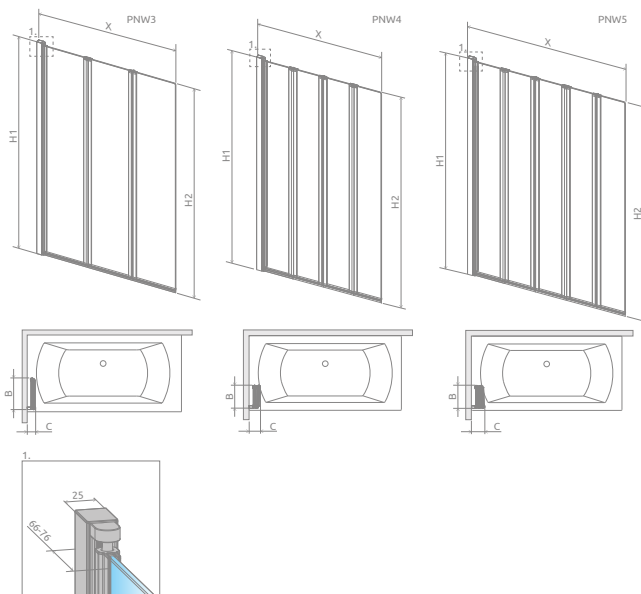

## ДОПОЛНИТЕЛЬНЫЕ ОПЦИИ

Данное изделие доступно  
в цвете фурнитуры:

01 Хром

Eos PNW4

Универсальная шторка, возможен как левосторонний, так и правосторонний монтаж.

Модель	Ширина (X)	Высота (H1)	ПРОЗРАЧНОЕ СТЕКЛО
			№ арт.
PNW3 100	990-1000	1520	1205301-101
PNW4 86	860-870	1520	1205401-101
PNW5 107	1070-1080	1520	1205501-101

## ТЕХНИЧЕСКИЕ РИСУНКИ

Eos PNW3

Модель	X	B	C	H1	H2
PNW3	990-1000	335	90-100	1520	1500
PNW4	860-870	220	110-120	1520	1500
PNW5	1070-1080	220	130-140	1520	1500