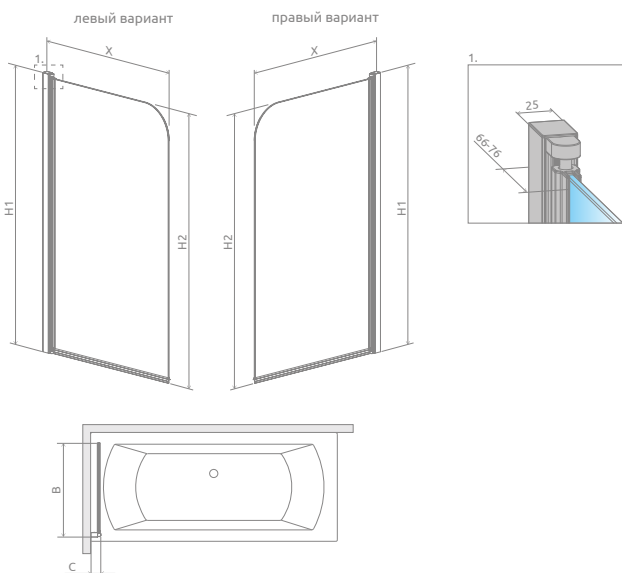

## ДОПОЛНИТЕЛЬНЫЕ ОПЦИИ

Данное изделие доступно  
в цвете фурнитуры:

01 Хром

Модель	Ширина (X)	Высота (H1)	ПРОЗРАЧНОЕ СТЕКЛО
			№ арт.
PNJ I 50 L	500-510	1520	1205102-101L
PNJ I 50 R	500-510	1520	1205102-101R
PNJ I 70 L	700-710	1520	1205101-101L
PNJ I 70 R	700-710	1520	1205101-101R

## ТЕХНИЧЕСКИЕ РИСУНКИ

Модель	X	B	C	H1	H2
PNJ I 50	500-510	468	54-64	1520	1500
PNJ I 70	700-710	668	54-64	1520	1500

Размеры указаны в мм