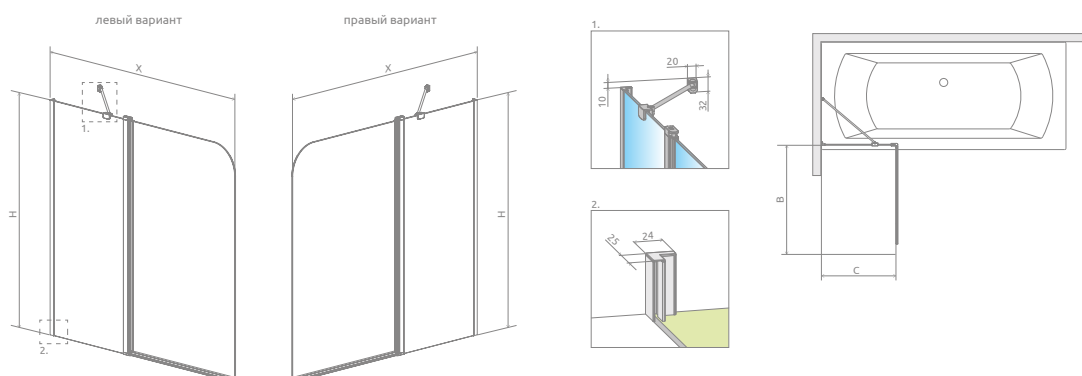

Eos PND II

Easy
Clean®

ДОПОЛНИТЕЛЬНЫЕ ОПЦИИ

Данное изделие доступно
в цвете фурнитуры:

01 Хром

Модель	Ширина (X)	Высота (H)	ПРОЗРАЧНОЕ СТЕКЛО
			№ арт.
PND II 110 L	1090-1105	1500	1206211-01L
PND II 110 R	1090-1105	1500	1206211-01R
PND II 130 L	1290-1305	1500	1206213-01L
PND II 130 R	1290-1305	1500	1206213-01R

ТЕХНИЧЕСКИЕ РИСУНКИ

Модель	X	B	C	H
PND II 110	1090-1105	536	547-562	1500
PND II 130	1290-1305	736	547-562	1500