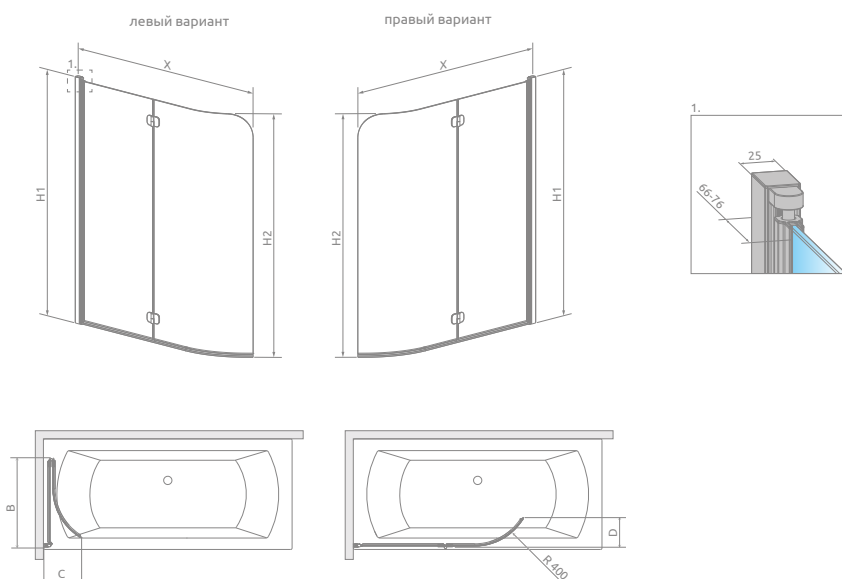

Eos PND I

ДОПОЛНИТЕЛЬНЫЕ ОПЦИИ

Данное изделие доступно
в цвете фурнитуры:

01 Хром

Модель	Ширина (X)	Высота (H1)	ПРОЗРАЧНОЕ СТЕКЛО
			№ арт.
PND I 130 L	1300-1310	1520	1205202-101L
PND I 130 R	1300-1310	1520	1205202-101R

ТЕХНИЧЕСКИЕ РИСУНКИ

Модель	X	B	C	D	H1	H2
PND I	1300-1310	630	260-270	205	1520	1500