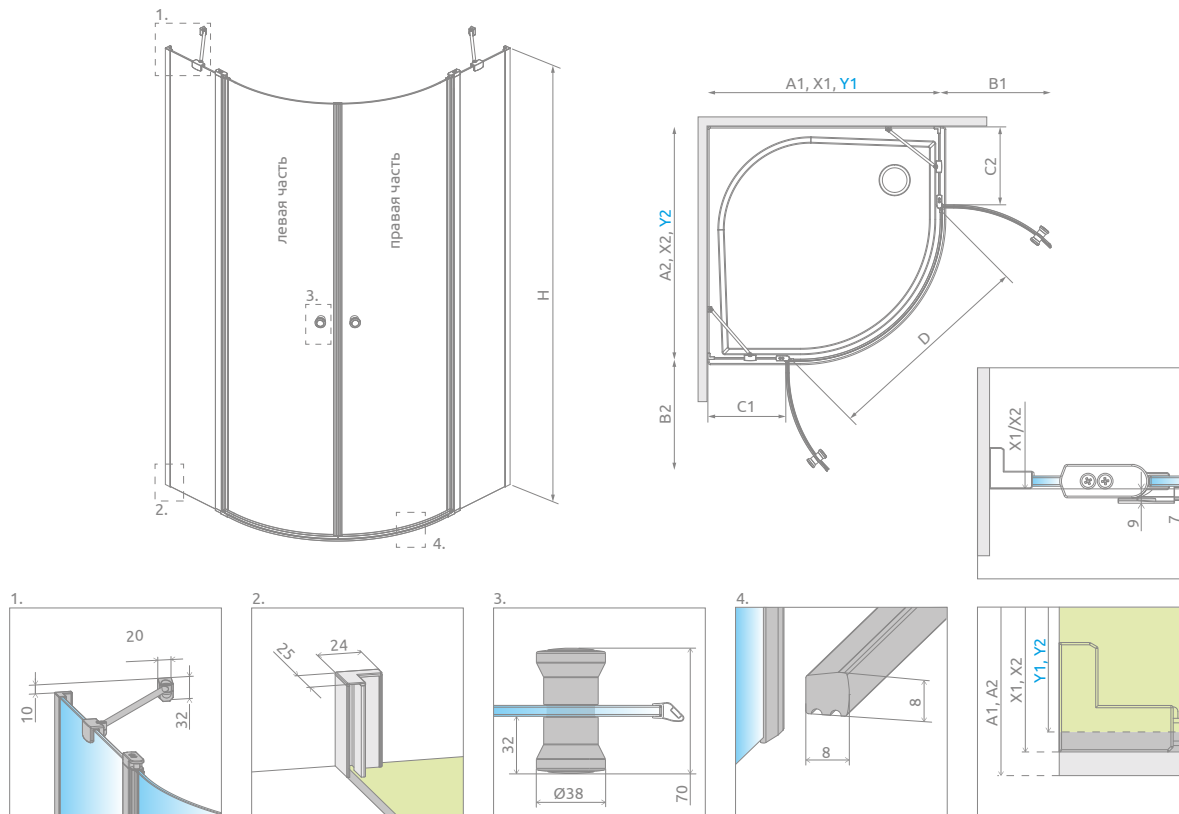

ЛЕВАЯ ЧАСТЬ КАБИНЫ

Модель	Ширина (A1)	Размер к оси стекла (Y1)	Высота (H)	ПРОЗРАЧНОЕ СТЕКЛО
				№ арт.
PDD II 80 L	800	770-785	1950	13799470-01L
PDD II 90 L	900	870-885	1950	13799471-01L
PDD II 100 L	1000	970-985	1950	13799472-01L

ПРАВАЯ ЧАСТЬ КАБИНЫ

Модель	Ширина (A2)	Размер к оси стекла (Y2)	Высота (H)	ПРОЗРАЧНОЕ СТЕКЛО
				№ арт.
PDD II 80 R	800	770-785	1950	13799470-01R
PDD II 90 R	900	870-885	1950	13799471-01R
PDD II 100 R	1000	970-985	1950	13799472-01R

Модель	A1	A2	X1	X2	Y1	Y2	B1	B2	C1	C2	D	H
PDD II 80L×80R	800	800	775-790	775-790	770-785	770-785	425	425	190-205	190-205	798	1950
PDD II 80L×90R	800	900	775-790	875-890	770-785	870-885	425	425	190-205	290-305	798	1950
PDD II 80L×100R	800	1000	775-790	975-990	770-785	970-985	425	425	190-205	390-405	798	1950
PDD II 90L×80R	900	800	875-890	775-790	870-885	770-785	425	425	290-305	190-205	798	1950
PDD II 90L×90R	900	900	875-890	875-890	870-885	870-885	425	425	290-305	290-305	798	1950
PDD II 90L×100R*	900	1000	875-890	975-990	870-885	970-985	425	425	290-305	390-405	798	1950
PDD II 100L×80R	1000	800	975-990	775-790	970-985	770-785	425	425	390-405	190-205	798	1950
PDD II 100L×90R*	1000	900	975-990	875-890	970-985	870-885	425	425	390-405	290-305	798	1950
PDD II 100L×100R	1000	1000	975-990	975-990	970-985	970-985	425	425	390-405	390-405	798	1950

* К данной модели рекомендуем душевые плиты

ДОПОЛНИТЕЛЬНЫЕ ОПЦИИ

Расширительные профили	№ арт.
 Профиль П-образный +2 см	P01-284195001

МОДЕЛЬНЫЙ РЯД